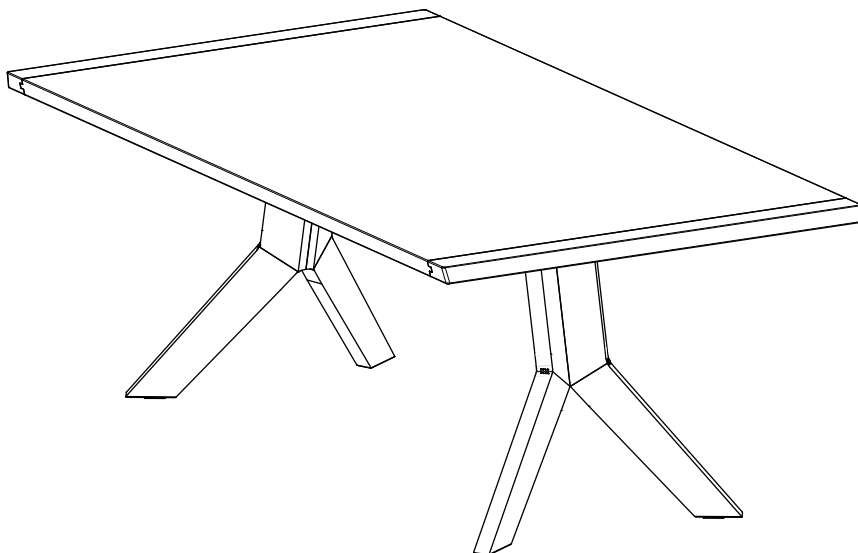

88320901A

Yps

Fixtisch

Hinweis

- Pflegeanleitungen (Naturholz-, Leder-, Stoff-, Stricktex-, Stein-, Glas-, Filz-, und Arbeitsplattenpflege) entnehmen Sie bitte der Team 7 Homepage.
- Wichtige produkt und warentypische Eigenschaften der Team 7 Naturholzmöbel finden Sie auch in unserem Service- und Gütepass unter:

<http://www.team7.at/de/ueber-uns/service/service-und-guetepass>

Hinweis

- Unterlage verwenden!

88320901A

Yps

Table fixe

⚠ Remarque

• Les consignes d'entretien sont disponibles sur le site Internet Team 7 (entretien du bois naturel, du cuir, de l'étoffe, du Stricktex, de la pierre, du verre, du feutre et des plans de travail)