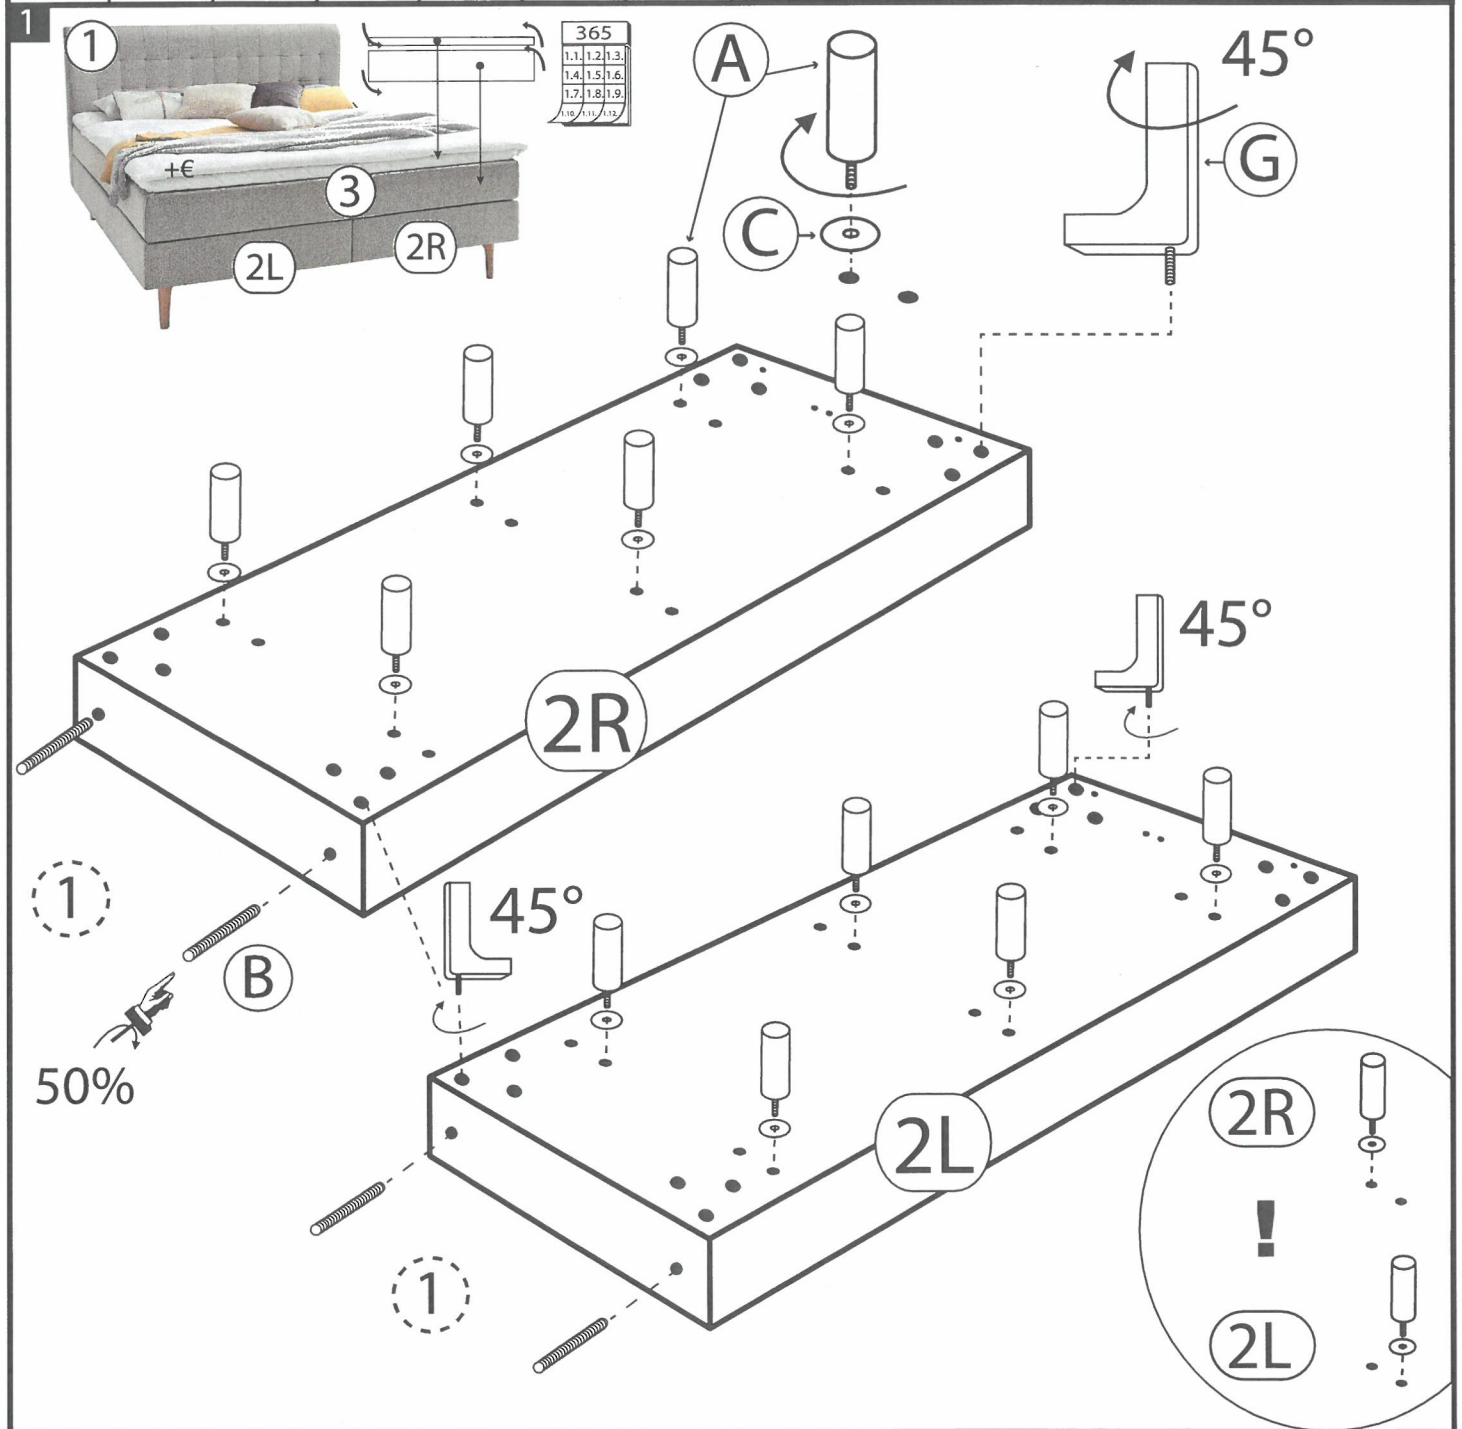

					meise.möbel® Meise Möbel GmbH & KG Klosterbauerschäfer Straße 27 D-32278 Kirchlegern		140 cm 160 cm 180 cm	MASSELLO by meise					
A-82	B-82	C-82	D-82	E2-82	F2-82	G-82	H-82	I-82	J-82	K-82	L-82	M-82	N-82
H 200	M8*80	M8*40	M8	50*50	4*30	M8							
12	5	16	6	2	2	4	0	0	0	0	0	0	0
O-82	P-82	Q-82	R-82	S-82	T-82	U-82	V-82	W-82	X-82	Y-82	Z-82	AA-82	AB-82
0	0	0	16	0	0	0	0	0	0	0	0	0	0