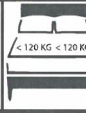

					meise.möbel® Meise Möbel GmbH & KG Klosterbauerschäfer Straße 27 D-32278 Kirchlegern		140 cm 160 cm 180 cm	MASSELLO by meise					
A-82	B-82	C-82	D-82	E2-82	F2-82	G-82	H-82	I-82	J-82	K-82	L-82	M-82	N-82
H 200	M8*80	M8*40	M8	50*50	4*30	M8							
12	5	16	6	2	2	4	0	0	0	0	0	0	0
O-82	P-82	Q-82	R-82	S-82	T-82	U-82	V-82	W-82	X-82	Y-82	Z-82	AA-82	AB-82
0	0	0	16	0	0	0	0	0	0	0	0	0	0

60 min

13

< 120 KG < 120 KG

meise.möbel[®]

Meise Möbel GmbH & KG
Klosterbauerschafter Straße 27
D-32278 Kirchlegern

140 cm

160 cm

280 cm