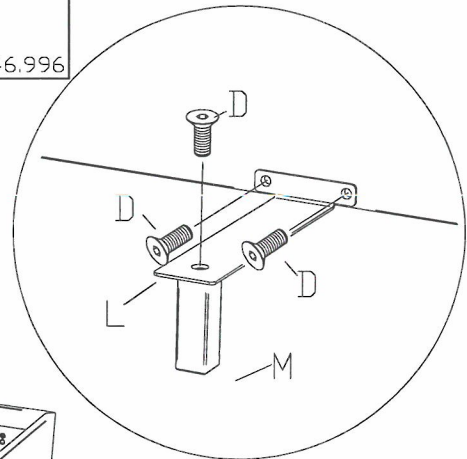

Per il montaggio dei letti Hasena troverete la ferramenta nel telaio e nel pacchetto
piedi. Cominciare con l'istruzione di montaggio ①

H x4	D x8	S x1
		
630.336	631.872	631.100

zusätzlich bei Breiten ab 160cm
 additional for widths from 160cm
 à partir des dimensions 160cm
 a partire della misura 160cm

L x2	M x2	D x6	M x2
			
790.023		631.872	746.996

Bei Boxspring Betten entfällt dieser Montageschritt
 This assembling step is not applicable by Boxspring beds.
 Ignorer cette etape pour les lits Boxspring
 Saltare questa fase di montaggio per I letti Boxspring