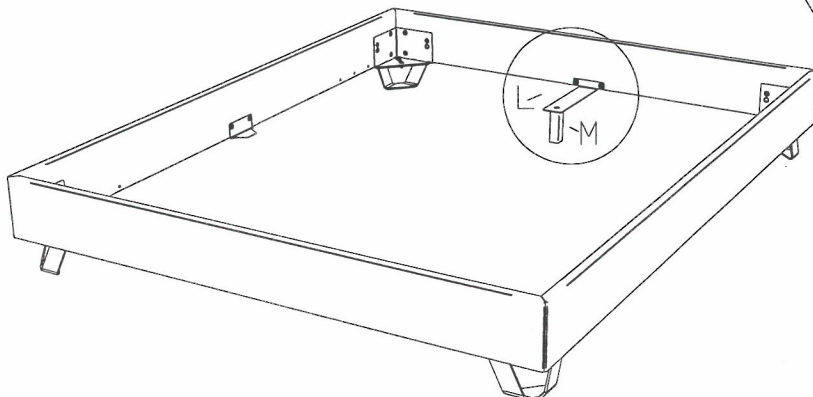

Pour l'assemblage du lit Hasena, utiliser la visserie dans le colis du cadre et celui des
pieds. Commencez avec la notice de montage ①

To assemble the Hasena bed the fittings are in the frame- and feet package.
Start with the assembly instruction ①

Per il montaggio dei letti Hasena troverete la ferramenta nel telaio e nel pacchetto
piedi. Cominciare con l'istruzione di montaggio ①

H x4	D x8	S x1
		
630.336	631.872	631.100

zusätzlich bei Breiten ab 160cm
 additional for widths from 160cm
 à partir des dimensions 160cm
 a partire della misura 160cm

L x2	M x2	D x6	M x2
			
790.023		631.872	746.996

Bei Boxspring Betten entfällt dieser Montageschritt
 This assembling step is not applicable by Boxspring beds.
 Ignorer cette etape pour les lits Boxspring
 Saltare questa fase di montaggio per I letti Boxspring