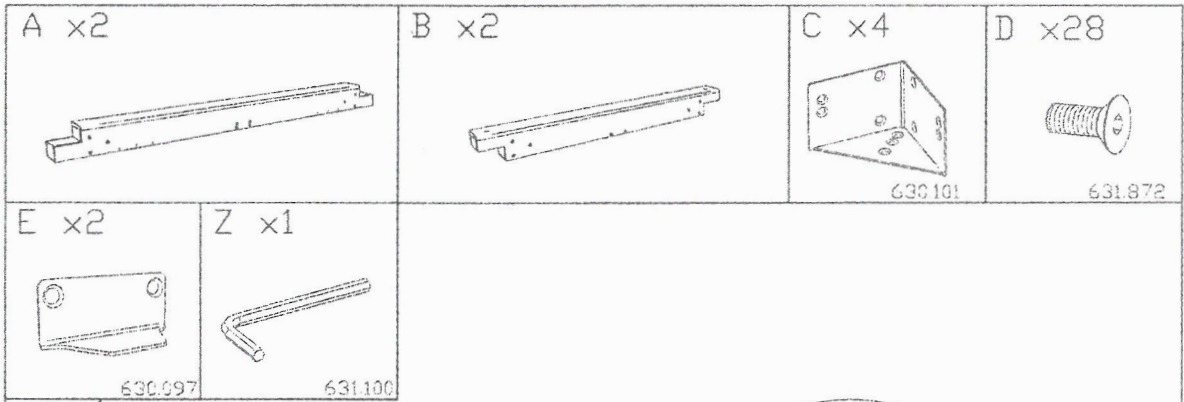

MONTAGEANLEITUNG
NOTICE DE MONTAGE
ASSEMBLY INSTRUCTION
ISTRUZIONE DI MONTAGGIO

1

Zur Montage des Hasena-Bettes sind die Beschläge im Rahmen- und Fusspaket.
Beginnen Sie mit der Montageanleitung ①

Pour l'assemblage du lit Hasena, utiliser la visserie dans le colis du cadre et celui des pieds.
Commencez avec la notice de montage ①

To assemble the Hasena bed the fittings are in the frame- and feet package.
Start with the assembly instruction ①

Per il montaggio dei letti Hasena troverete la ferramenta nel telaio e nel pacchetto piedi.
Cominciare con l'istruzione di montaggio ①

Per il montaggio dei letti Hasena troverete la ferramenta nel telaio e nel pacchetto
piedi. Cominciare con l'istruzione di montaggio ①

H x4	D x8	S x1
		
630.336	631.872	631.100

zusätzlich bei Breiten ab 160cm
 additional for widths from 160cm
 à partir des dimensions 160cm
 a partire della misura 160cm