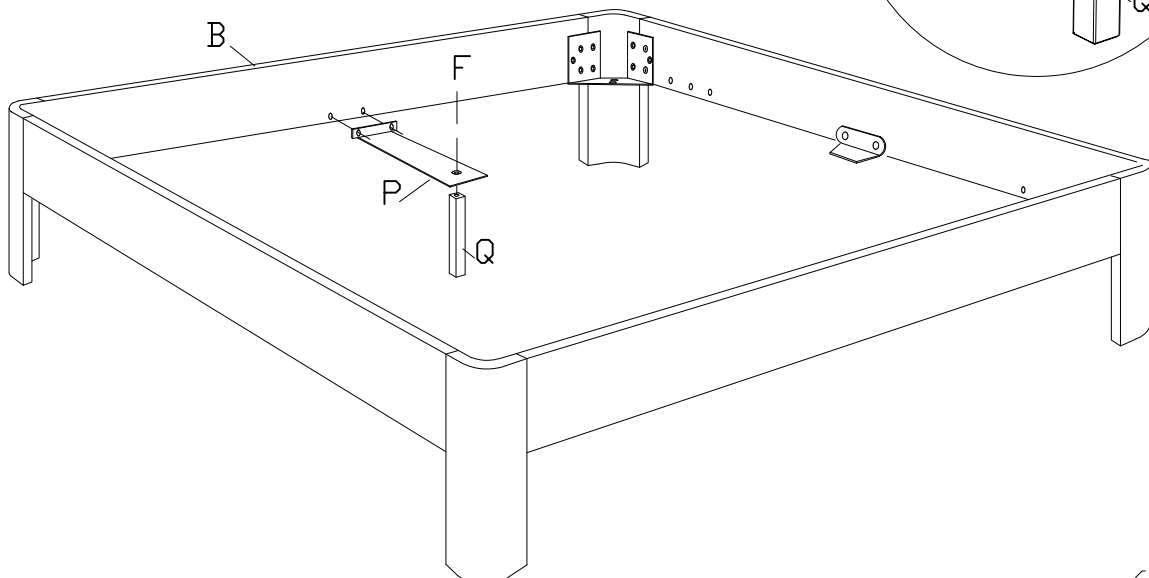

3.

- zusätzlich bei Breiten
- additional for widths of
- additionel pour largeur
- accessore complementare per larghezza

**160cm / 180cm / 200cm**

P x2

790.02342

Q x2

F x6

631.87200

4.

660.00292

zusätzlich bei Fusshöhen 25 und 30cm  
additional for feed height 25 and 30cm  
en plus pour les hauteur de pieds 25 et 30cm  
supporti addizionali per piedi di 25 e 30cm

25cm = 5cm Adapter

793.29036

30cm = 10cm Adapter

793.29136