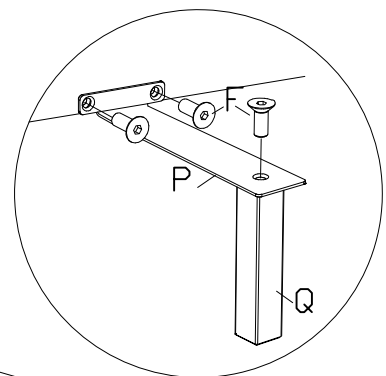

3.

- zusätzlich bei Breiten
- additional for widths of
- additionel pour largeur
- accessore complementare per larghezza

**160cm / 180cm / 200cm**

P x2

790.02342

Q x2

F x6

631.87200

4.

660.00292

zusätzlich bei Fusshöhen 25 und 30cm  
additional for feed height 25 and 30cm  
en plus pour les hauteur de pieds 25 et 30cm  
supporti addizionali per piedi di 25 e 30cm

25cm = 5cm Adapter

793.29036

30cm = 10cm Adapter

793.29136