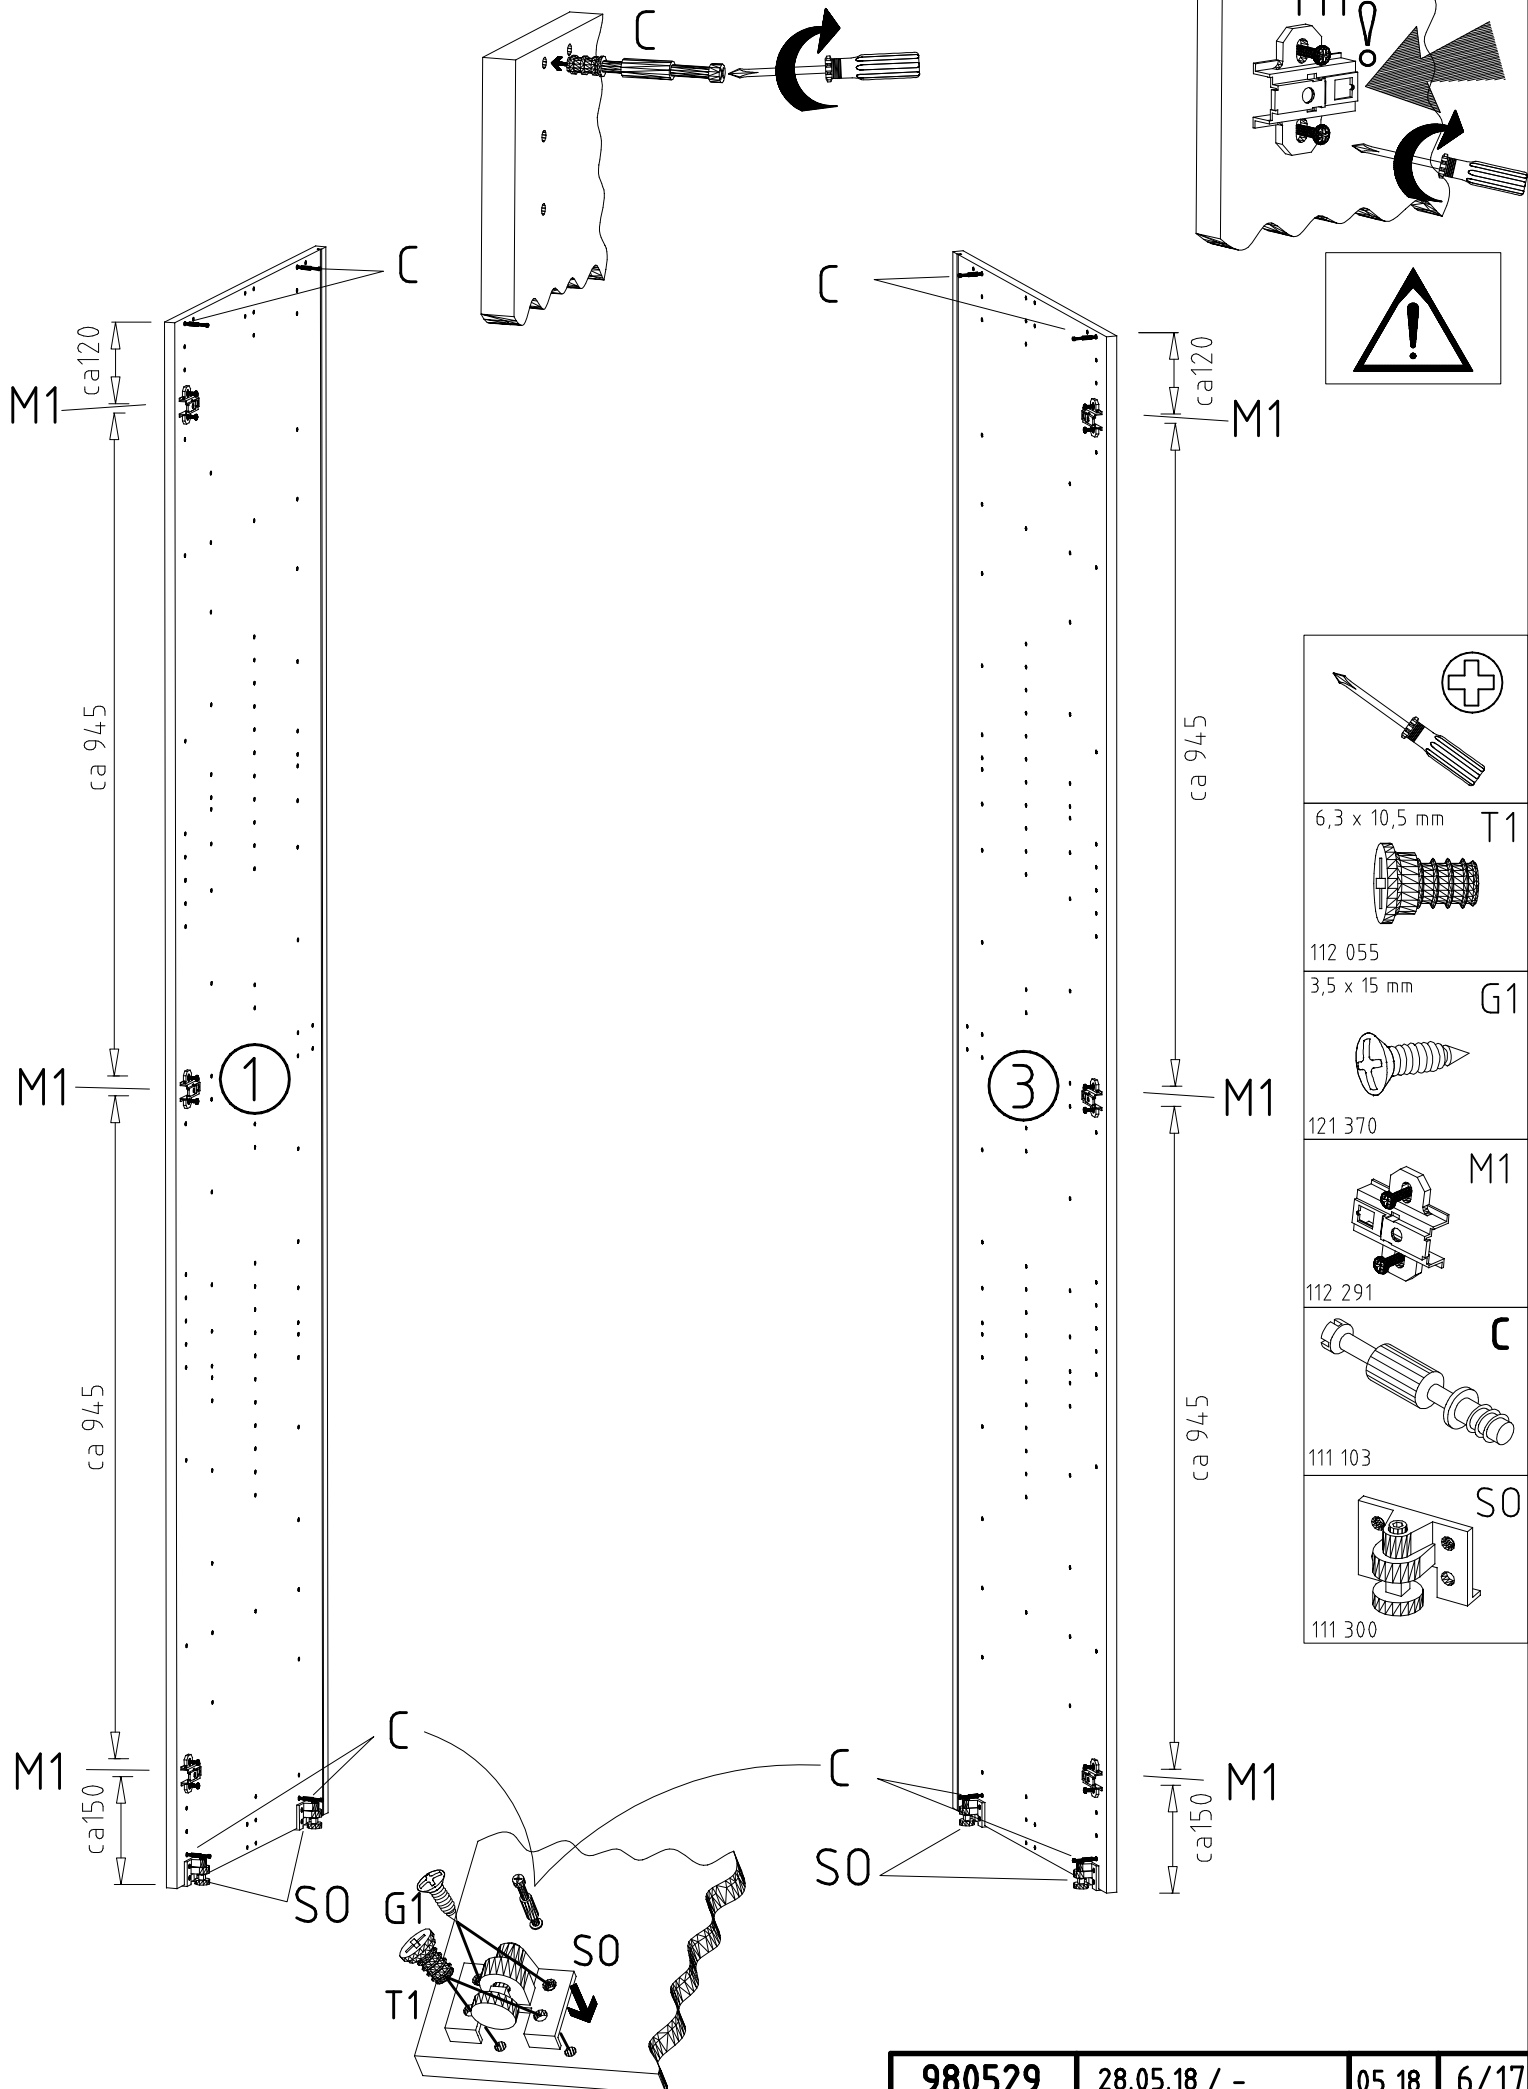

980529

HSP 300 2SK100

1-2-3-4... ○

980529

28.05.18 / -

05 18

1/17

 111 149	A1	32x
 111 103	C	8x
 3,5 x 15 mm	F3	12x
 121 370 2,7 X 20 mm	G1	54x
 121 099	G7	12x
 353 018 $\varnothing 8 \times 30$	D	12x
 111 161	X	6x

 111 611	J2	10x
 6,3 x 10,5 mm 112 055	T1	40x
 111 607	L8	16x
 352 302	KP8	18x
 111 052	o10	1x
 4 X 15mm 121 120	SP15	3x
 111 120	N-D	6x

 5x50 111 xxx	B50	48x
 4 X 13mm 121 122	SP13	6x
 111 235	E	2x

1

2

3

- 
- 6,3 x 10,5 mm T1 
- 112 055
- 3,5 x 15 mm G1 
- 121 370
- M1 
- 112 291
- S0 
- 111 300
- F3 
- F 
- 111 229

6

A

		X
4 X 13mm	SP13 2,7 X 20 mm	G7
121 122		111 161 121 099
		B50 5x50
353 018		111 xxx
ø8 x 30	D	4 X 23 mm SP23
		121117