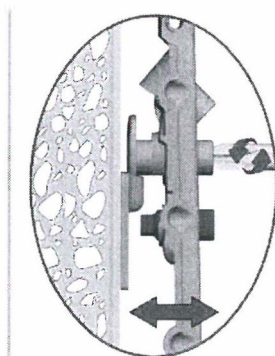

KOLLEKTION: ARLO

BEZEICHNUNG: Hängevitrine 1 Glastür Rechtsanschlag - H. 1200

ARTIKEL: P0805A13

ACHTUNG: Bitte bei der Montage die Reihenfolge der Zahlen berücksichtigen.

Beschreibung

Nr.	Bezeichnung	Anzahl
1	Hängevitrine 1 Glastür Rechtsanschlag - H.1200	1
2	Glaseinlegeboden	3

Beschläge:

Bild	Bezeichnung	Anzahl
	Bodenträger Dream 5 Niqueel	12
	Schraube PZD 5x60	6
	Dübel Nylon 8x40	6
	Wandplatte	2
	Deckel für Suspensionshalterung	2

BEZEICHNUNG: WANDHALTERUNGSSYSTEM

1

VERTIKALE
EINSTELLUNG

2

TIEFENEINSTELLUNG

3

ANTI-BLOCKIERUNG