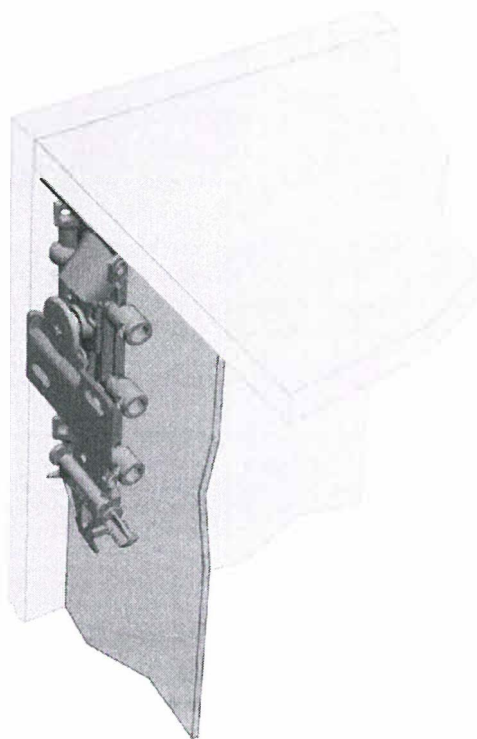

KOLLEKTION: ARLO

BEZEICHNUNG: Hängevitrine 1 Glastür Rechtsanschlag - H. 1200

ARTIKEL: P0805A13

ACHTUNG: Bitte bei der Montage die Reihenfolge der Zahlen berücksichtigen.

Beschreibung

Nr.	Bezeichnung	Anzahl
1	Hängevitrine 1 Glastür Rechtsanschlag - H.1200	1
2	Glaseinlegeboden	3

Beschläge:

Bild	Bezeichnung	Anzahl
	Bodenträger Dream 5 Niqueel	12
	Schraube PZD 5x60	6
	Dübel Nylon 8x40	6
	Wandplatte	2
	Deckel für Suspensionshalterung	2

BEZEICHNUNG: WANDHALTERUNGSSYSTEM

1

VERTIKALE
EINSTELLUNG

2

TIEFENEINSTELLUNG

3

ANTI-BLOCKIERUNG