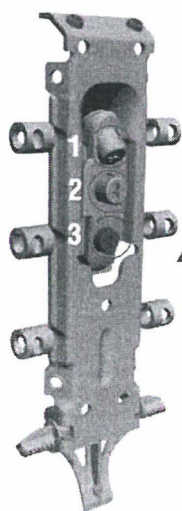

KOLLEKTION: ARLO

BEZEICHNUNG: Hängevitrine 1 Glastür Rechtsanschlag - H. 1200

ARTIKEL: P0805A13

ACHTUNG: Bitte bei der Montage die Reihenfolge der Zahlen berücksichtigen.

Beschreibung

Nr.	Bezeichnung	Anzahl
1	Hängevitrine 1 Glastür Rechtsanschlag - H.1200	1
2	Glaseinlegeboden	3

Beschläge:

Bild	Bezeichnung	Anzahl
	Bodenträger Dream 5 Niqueel	12
	Schraube PZD 5x60	6
	Dübel Nylon 8x40	6
	Wandplatte	2
	Deckel für Suspensionshalterung	2

BEZEICHNUNG: WANDHALTERUNGSSYSTEM

1

VERTIKALE
EINSTELLUNG

2

TIEFENEINSTELLUNG

3

ANTI-BLOCKIERUNG