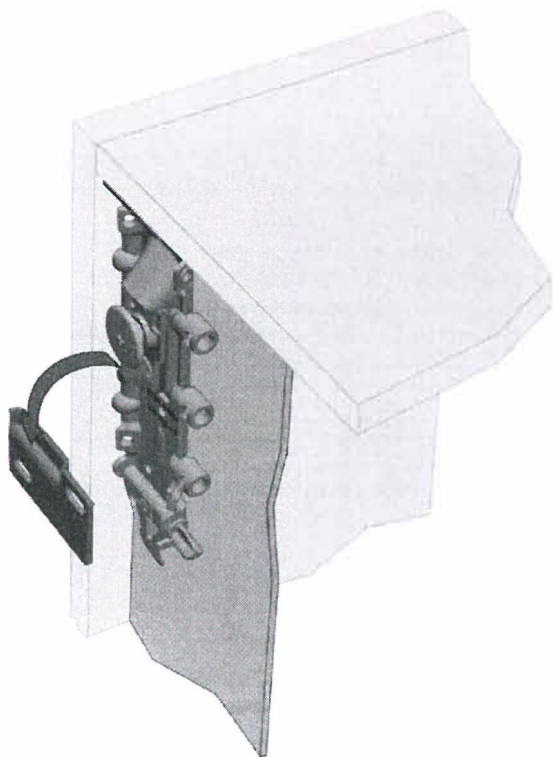

KOLLEKTION: ARLO

BEZEICHNUNG: Hängevitrine 1 Glastür Rechtsanschlag - H. 1200

ARTIKEL: P0805A13

ACHTUNG: Bitte bei der Montage die Reihenfolge der Zahlen berücksichtigen.

Beschreibung

Nr.	Bezeichnung	Anzahl
1	Hängevitrine 1 Glastür Rechtsanschlag - H.1200	1
2	Glaseinlegeboden	3

Beschläge:

Bild	Bezeichnung	Anzahl
	Bodenträger Dream 5 Niqueel	12
	Schraube PZD 5x60	6
	Dübel Nylon 8x40	6
	Wandplatte	2
	Deckel für Suspensionshalterung	2

BEZEICHNUNG: WANDHALTERUNGSSYSTEM

1

VERTIKALE
EINSTELLUNG

2

TIEFENEINSTELLUNG

3

ANTI-BLOCKIERUNG