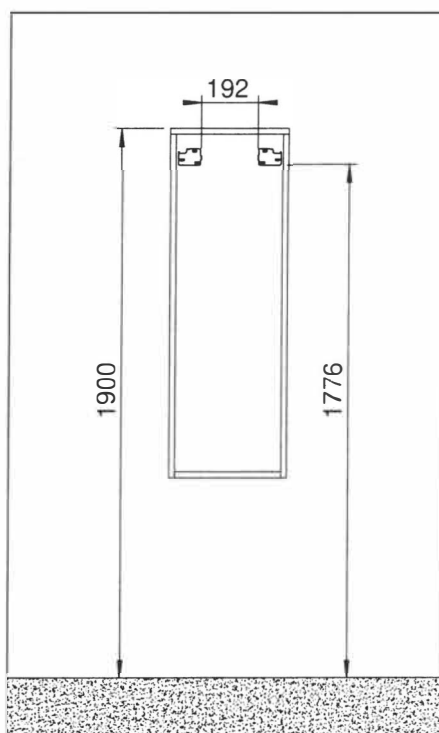

KOLLEKTION: ARLO

BEZEICHNUNG: Hängevitrine 1 Glastür Rechtsanschlag - H. 1200

ARTIKEL: P0805A13

ACHTUNG: Bitte bei der Montage die Reihenfolge der Zahlen berücksichtigen.

Beschreibung

Nr.	Bezeichnung	Anzahl
1	Hängevitrine 1 Glastür Rechtsanschlag - H.1200	1
2	Glaseinlegeboden	3

Beschläge:

Bild	Bezeichnung	Anzahl
	Bodenträger Dream 5 Niqueel	12
	Schraube PZD 5x60	6
	Dübel Nylon 8x40	6
	Wandplatte	2
	Deckel für Suspensionshalterung	2

BEZEICHNUNG: WANDHALTERUNGSSYSTEM

1

VERTIKALE
EINSTELLUNG