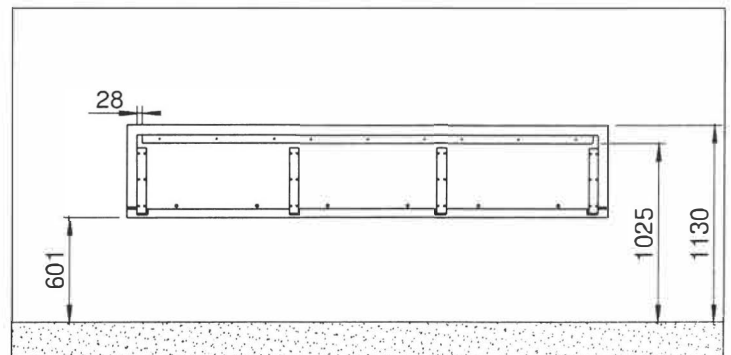

KOLLEKTION: ARLO

BEZEICHNUNG: TV Paneel mit Bord - B. 2700

ARTIKEL: P3112A13

Beschläge:

Bild	Bezeichnung	Anzahl
	Bucha Nylon 8x40	4
	Schraube PZD 5x60	4
	Schraube PZD 4x20	40
	Spannstift 10x54xM8	6
	Schraube Grani M10x12	6

ACHTUNG: Bitte bei der Montage die Reihenfolge der Zahlen berücksichtigen.

Beschreibung

Nr.	Bezeichnung	Anzahl
1	Boden	1
2	Rückwand	1
3	Winkelisen	4
4	Hängeleiste Wand	1