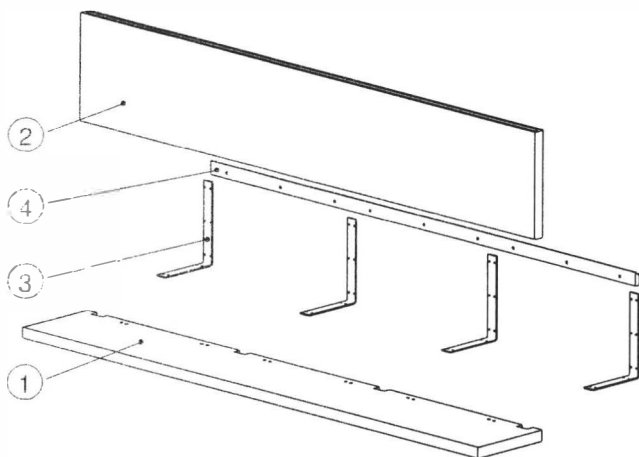

KOLLEKTION: ARLO

BEZEICHNUNG: TV Paneel mit Bord - B. 2700

ARTIKEL: P3112A13

Beschläge:

Bild	Bezeichnung	Anzahl
	Bucha Nylon 8x40	4
	Schraube PZD 5x60	4
	Schraube PZD 4x20	40
	Spannstift 10x54xM8	6
	Schraube Grani M10x12	6

ACHTUNG: Bitte bei der Montage die Reihenfolge der Zahlen berücksichtigen.

Beschreibung

Nr.	Bezeichnung	Anzahl
1	Boden	1
2	Rückwand	1
3	Winkelisen	4
4	Hängeleiste Wand	1