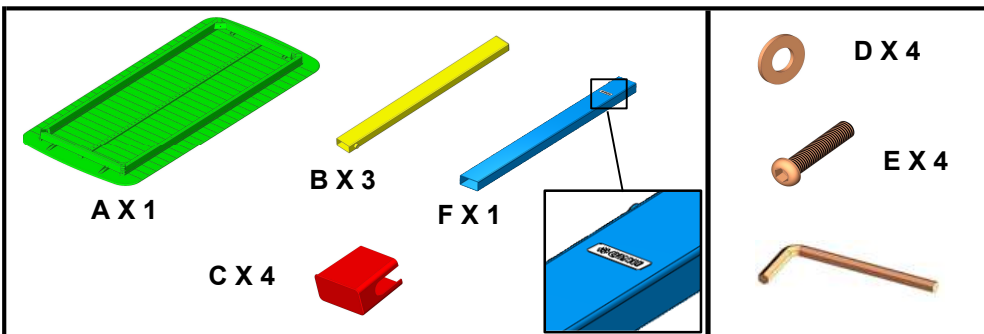

EMU Group S.p.A.
06055 Marsciano (Perugia) - ITALY - Tel.075.874021 - Fax.075.8743903
e.mail: info@emu.it - www.emu.it

ASSEMBLY INSTRUCTION

SHINE TABLE 251-299

IST.401/B

UTILIZZARE I CARTONI DELL'IMBALLO PER PROTEGGERE IL PIANO DA EVENTUALI DANNI DURANTE L'ASSEMBLAGGIO
 USE PACKAGING CARTON BOARD TO PROTECT TOP DURING ASSEMBLING PROCESS
 UTILISER LES CARTONS D'EMBALLAGE POUR PROTEGER LA SURFACE DU PLATEAU PENDANT L'ASSEMBLAGE DE LA TABLE ET EVITER POSSIBLES DOMMAGES
 WIR EMPFEHLEN, DAS VERPACKUNGSMATERIAL ZUM SCHUTZ DER MONTAGE ZU VERWENDEN
 UTILIZAR EL CARTON DE LA CAJA PARA PROTEGER LA MESA DURANTE EL ENSAMBLADO