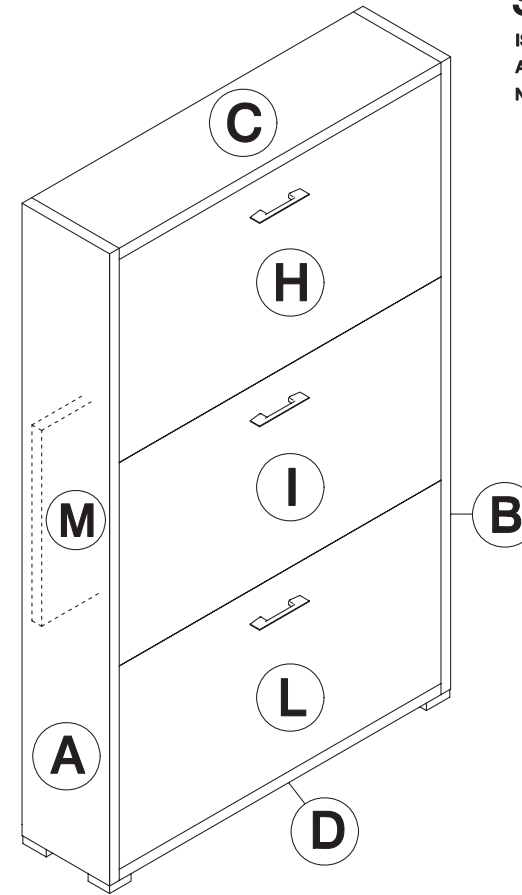

EL 6003 BIANCO

SCARPIERA
ISTRUZIONI DI MONTAGGIO
ASSEMBLY INSTRUCTIONS
NOTICE DE MONTAGE

X 2	X 2

X 8	X 8	X 6	X 8	X 8	X 4	X 3	X 6	X 12	X 10