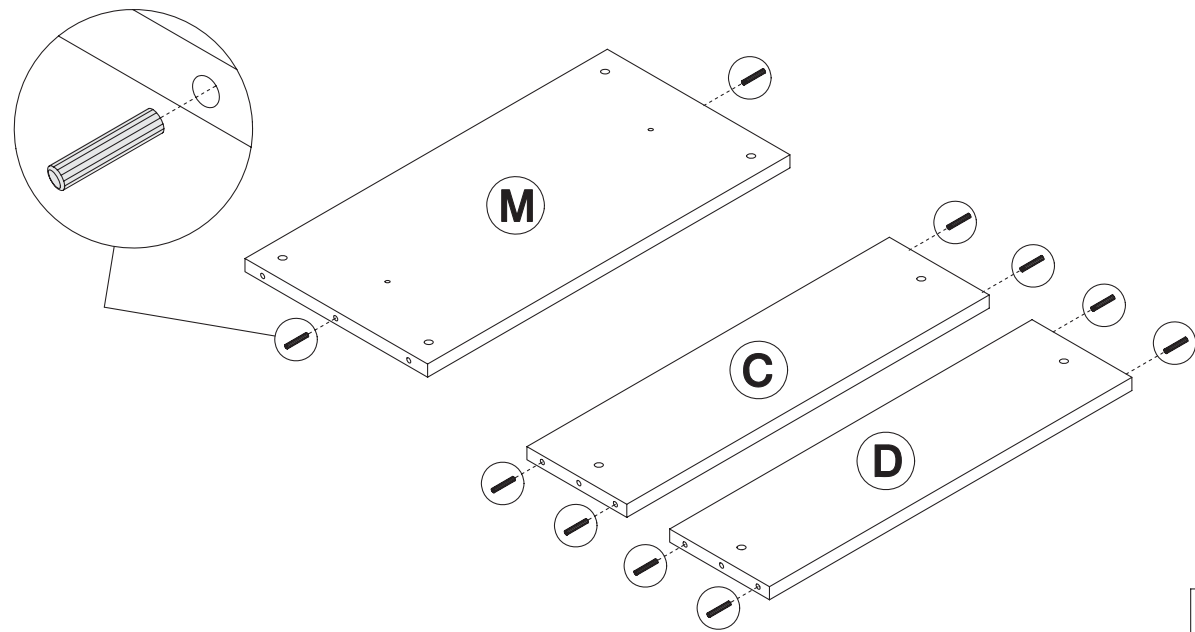

9

10

ATTENZIONE!!
 Si raccomanda di fissare la scarpiera al muro, utilizzando i tasselli, onde evitare spostamenti della stessa al momento dell'apertura dell'anta.

X 3	X 6

X 2	X 2

EL 6003-7 BIANCO

terraneo

Via Furlanelli 31, Verano Brianza
 Tel.: (+39) 0362 90 33 77 - info@terraneo.com
 www.terraneo.com

1

X 10

2

X 12

EL 6003-1 BIANCO

8

X 8

X 4