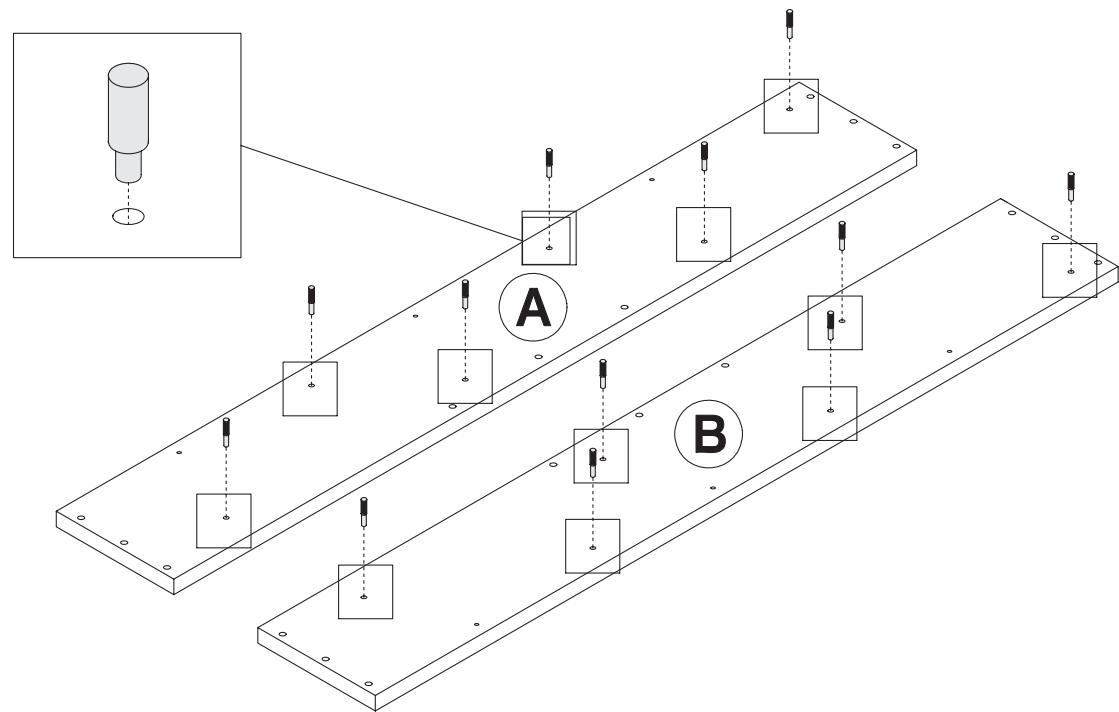

9

10

ATTENZIONE!!
 Si raccomanda di fissare la scarpiera al muro, utilizzando i tasselli, onde evitare spostamenti della stessa al momento dell'apertura dell'anta.

X 3	X 6

X 2	X 2

EL 6003-7 BIANCO

terraneo

Via Furlanelli 31, Verano Brianza
 Tel.: (+39) 0362 90 33 77 - info@terraneo.com
 www.terraneo.com

1

X 10

2

X 12

EL 6003-1 BIANCO

8

X 8

X 4