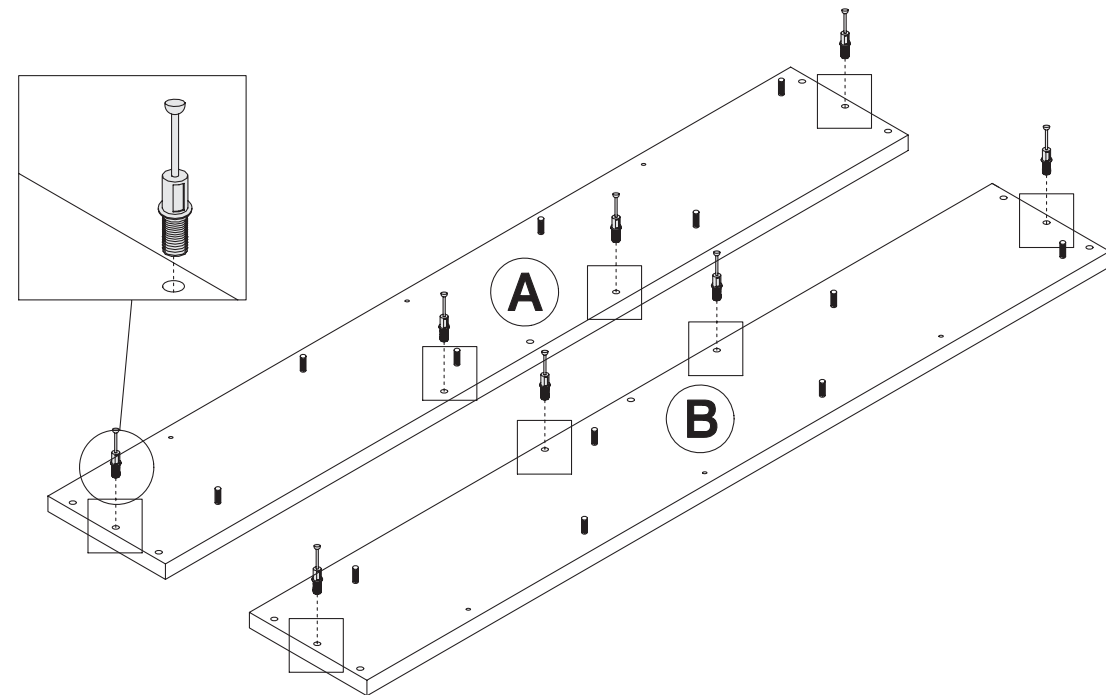

9

10

ATTENZIONE!!
 Si raccomanda di fissare la scarpiera al muro, utilizzando i tasselli, onde evitare spostamenti della stessa al momento dell'apertura dell'anta.

X 3	X 6

X 2	X 2

EL 6003-7 BIANCO

terraneo

Via Furlanelli 31, Verano Brianza
 Tel.: (+39) 0362 90 33 77 - info@terraneo.com
 www.terraneo.com

EL 6003-6 BIANCO

7

EL 6003-5 BIANCO

X 4

3

X 8

4

	
X 6	X 6