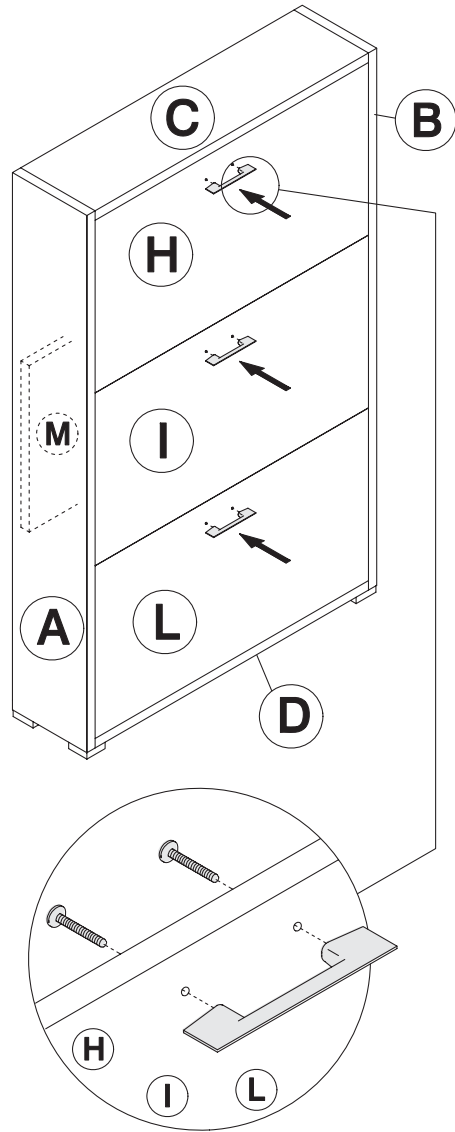

9

10

ATTENZIONE!!
 Si raccomanda di fissare la scarpiera al muro, utilizzando i tasselli, onde evitare spostamenti della stessa al momento dell'apertura dell'anta.

X 3	X 6

X 2	X 2

EL 6003-7 BIANCO

terraneo

Via Furlanelli 31, Verano Brianza
 Tel.: (+39) 0362 90 33 77 - info@terraneo.com
 www.terraneo.com

1

X 10

2

X 12

EL 6003-1 BIANCO

8

X 8

X 4

EL 6003-6 BIANCO

7

EL 6003-5 BIANCO

X 4

3

X 8

4

	
X 6	X 6