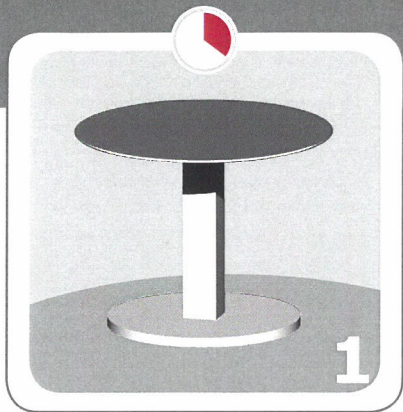

TISCH PLUS FUNKTION

LIFTHÖHENVERSTELLUNG + FLEXIBILITÄT + KOMFORT

1

Stabile, ebene Unterlage

2

stufenlos verstellbar

Beidhändig die Tischplatte anheben.

3

Tischplatte ist bis ca. 20 kg belastbar.

...zurück in die Ausgangsposition

1..2..3

1

2

3