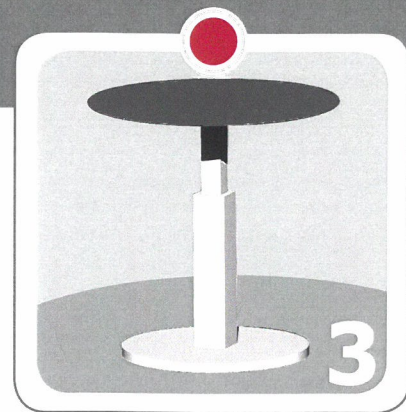

TISCH PLUS FUNKTION

LIFTHÖHENVERSTELLUNG + FLEXIBILITÄT + KOMFORT

1

Stabile, ebene Unterlage

2

stufenlos verstellbar

Beidhändig die Tischplatte anheben.

3

Tischplatte ist bis ca. 20 kg belastbar.

...zurück in die Ausgangsposition

1..2..3

1

2

3