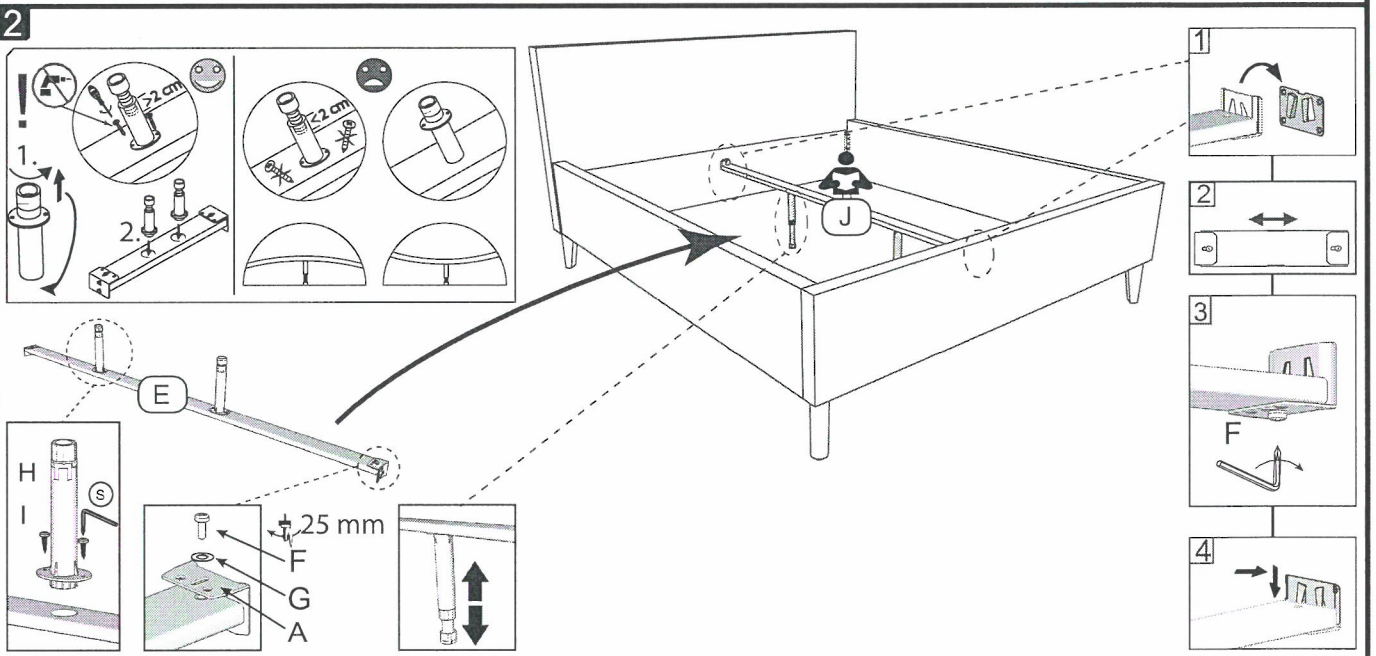

Meise Möbel GmbH & KG Klosterbauerschafte Straße 27 D-32278 Kirchlengern		<b>LA GOMERA</b> by meise (KB-596)						140 cm 160 cm 180 cm
A-12	B-12	C-12	D-12	E-12	F-12	G-12	H-12	I-12
2	4	2	16	1	2	2	2	4
		 1568/1768/1 968*50*H220	 M6*30	 1995*70*20	 M6*20	 M6*15	 H130	 M4*20
J-12	L-12	M-12	N-12	O-12	P-12	Q-12	R-12	S-12
1	-	8	-	-	8	-	-	1
 Set	-	 M8*19	-	-	 M8*40	-	-	 M5x120x120

		 45 min		 < 120 KG < 120 KG				
---	---	---	---	--	--	--	--	--

	<b>A</b>	<b>4x</b> <b>10*35</b>	<b>B</b>	<b>4x</b> <b>4*55</b>
--	----------	---------------------------	----------	--------------------------