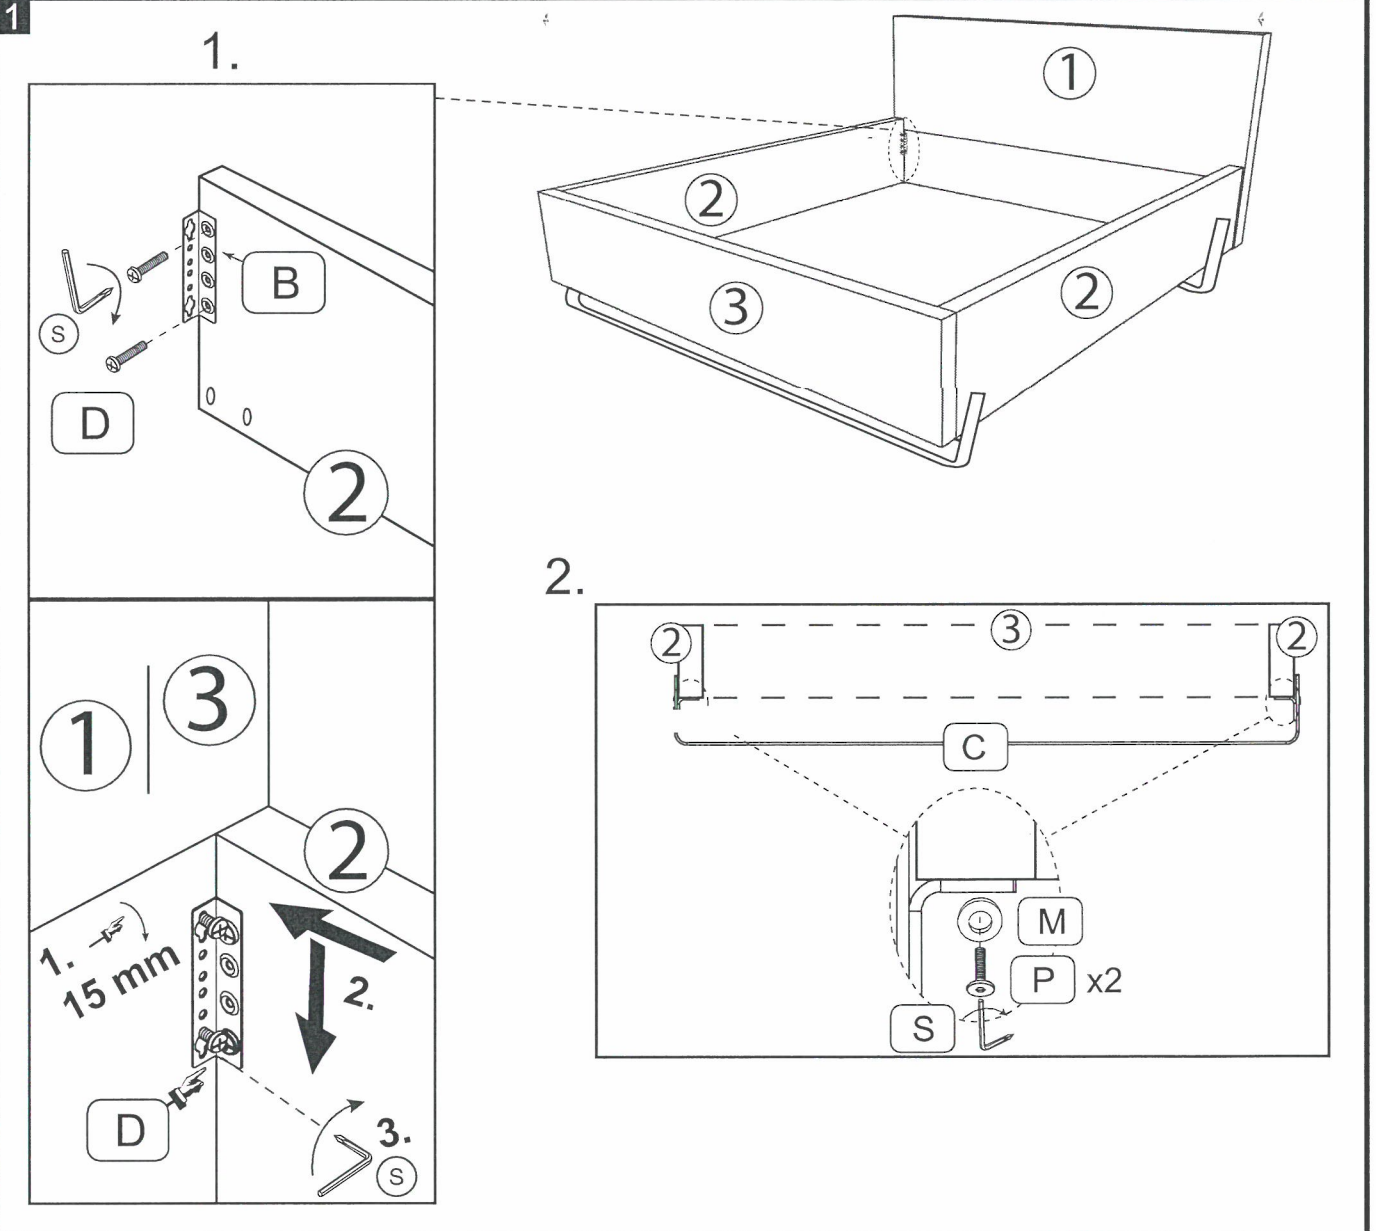

Meise Möbel GmbH & KG Klosterbauerschafte Straße 27 D-32278 Kirchlengern		<b>LA GOMERA</b> by meise (KB-596)						140 cm 160 cm 180 cm
A-12	B-12	C-12	D-12	E-12	F-12	G-12	H-12	I-12
2	4	2	16	1	2	2	2	4
		 1568/1768/1 968*50*H220	 M6*30	 1995*70*20	 M6*20	 M6*15	 H130	 M4*20
J-12	L-12	M-12	N-12	O-12	P-12	Q-12	R-12	S-12
1	-	8	-	-	8	-	-	1
 Set	-	 M8*19	-	-	 M8*40	-	-	 M5x120x120

		 45 min		 < 120 KG < 120 KG				
---	---	---	---	--	--	--	--	--

	<b>A</b>	<b>4x</b> <b>10*35</b>	<b>B</b>	<b>4x</b> <b>4*55</b>
--	----------	---------------------------	----------	--------------------------