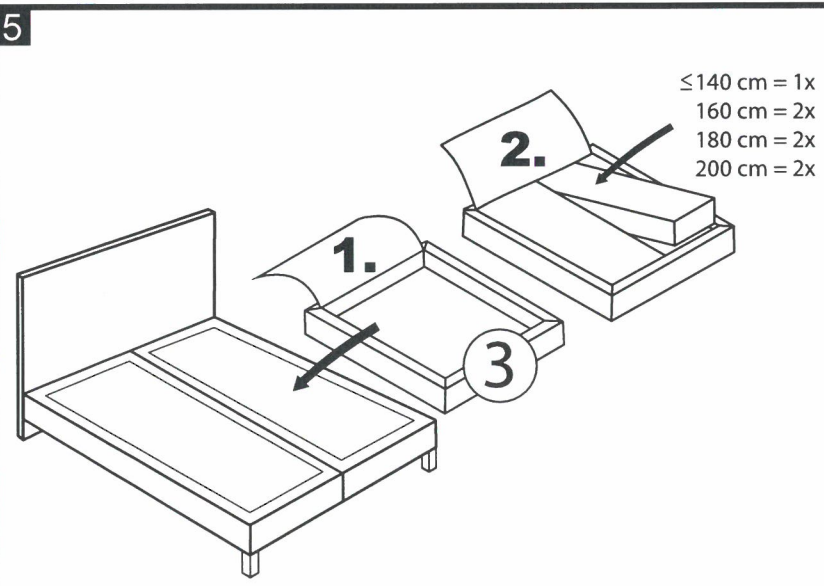

SAVONA by meise

140-160 cm
 180-200 cm

A-82	B-82	C-82	D-82	E-82	F-82	G-82	H-82	I-82
10	14	5	6	2	2	2	2	10
								
H 170	M8*40	M8*80	M8	4*30	50*50	H 170	M8*40	
J-82	K-82	L-82	M-82	N-82	OL/OR-82	P-82	Q-82	R-82
1	-	-	-	-	-	-	-	-
	-	-	-	-	-	-	-	-
5								
S-82	T-82	U-82	V-82	W-82	X-82	Y-82	Z-82	AA-82
-	-	-	-	-	-	-	-	-
-	-	-	-	-	-	-	-	-

		 60 min	 13		 < 120 KG < 120 KG			
--	---	---	---	---	--	--	--	--

1

2

3

4

5

6