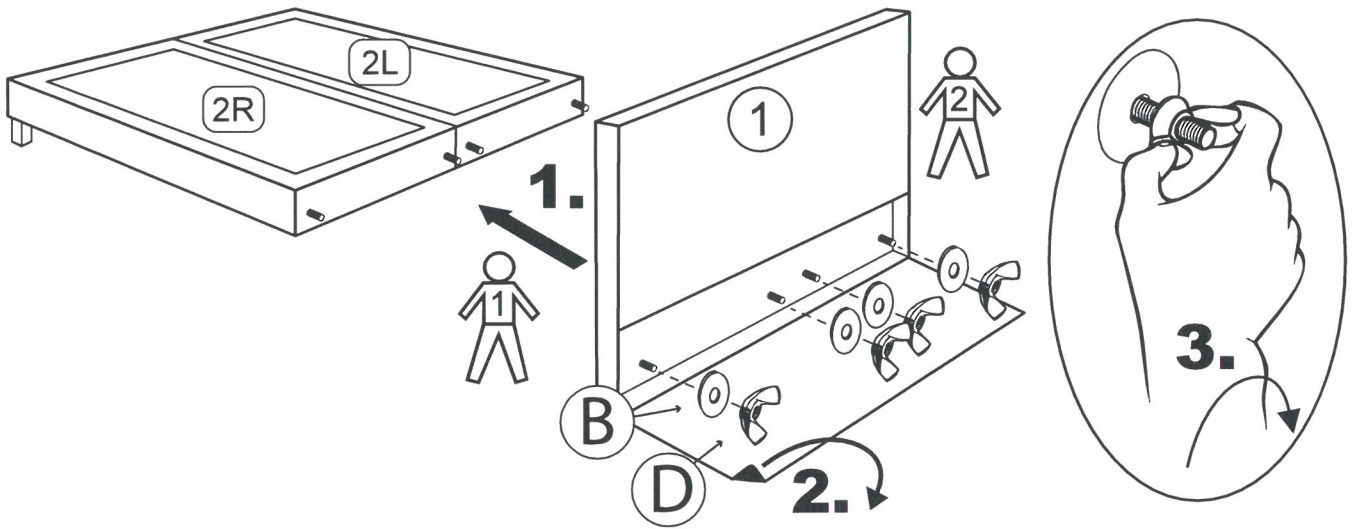

SAVONA by meise

140-160 cm
 180-200 cm

A-82	B-82	C-82	D-82	E-82	F-82	G-82	H-82	I-82
10	14	5	6	2	2	2	2	10
								
H 170	M8*40	M8*80	M8	4*30	50*50	H 170	M8*40	
J-82	K-82	L-82	M-82	N-82	OL/OR-82	P-82	Q-82	R-82
1	-	-	-	-	-	-	-	-
	-	-	-	-	-	-	-	-
5								
S-82	T-82	U-82	V-82	W-82	X-82	Y-82	Z-82	AA-82
-	-	-	-	-	-	-	-	-
-	-	-	-	-	-	-	-	-

		 60 min	 13		 < 120 KG < 120 KG			
--	---	---	---	---	--	--	--	--

1

2

3

4

5

6