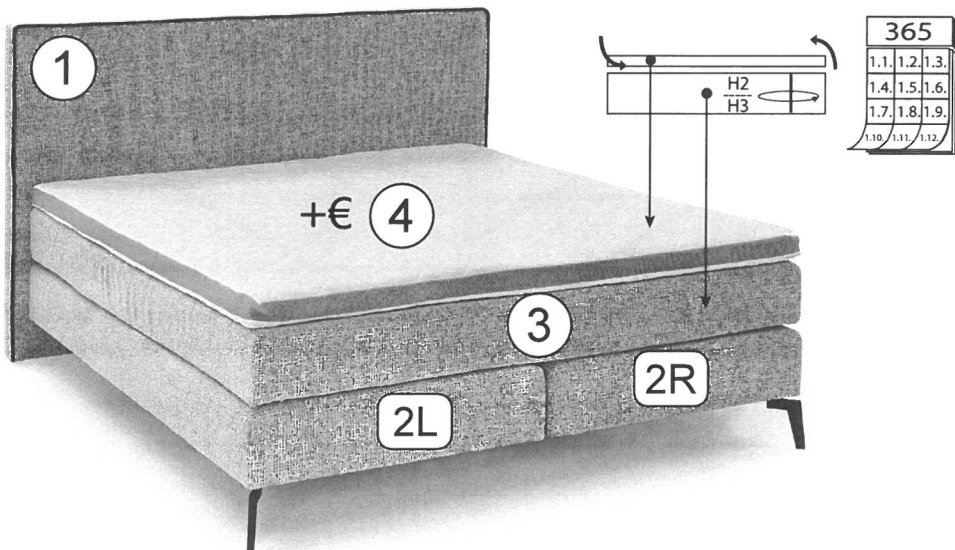

SAVONA by meise

140-160 cm
 180-200 cm

A-82	B-82	C-82	D-82	E-82	F-82	G-82	H-82	I-82
10	14	5	6	2	2	2	2	10
								
H 170	M8*40	M8*80	M8	4*30	50*50	H 170	M8*40	
J-82	K-82	L-82	M-82	N-82	OL/OR-82	P-82	Q-82	R-82
1	-	-	-	-	-	-	-	-
	-	-	-	-	-	-	-	-
5								
S-82	T-82	U-82	V-82	W-82	X-82	Y-82	Z-82	AA-82
-	-	-	-	-	-	-	-	-
-	-	-	-	-	-	-	-	-