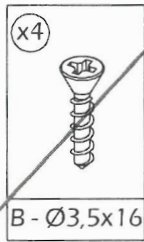

1 Tampo de mármore . Marble top . Tapa de mármol . Mermer ust . Plateau en marbre . Marmorplatte . Piano in marmo . Marmeren blad . Marmor top . Márvány top . Top marmura . Marmirova góra . Мраморная столешница

Tampo de vidro . Glass top . Tapa de vidrio . Glasplatte . Plateau en verre . Piano in vetro . Glas Top . Szklany blat . Skleněná deska . Sklo top . Üveg teteje . Sticlă de sus . Cam üstü . Столешница из стекла