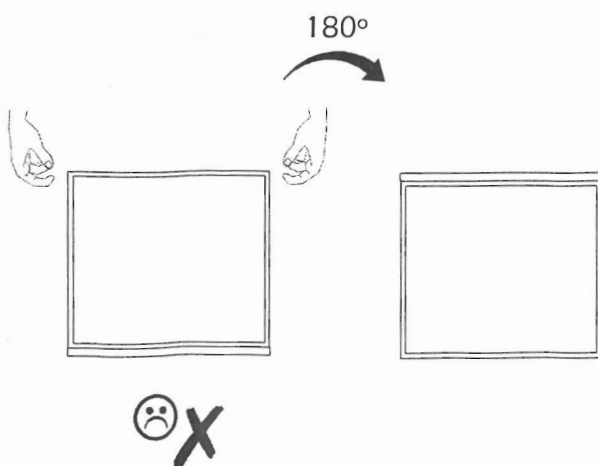

7200.661

A - 4x	B - 4x	C - 4x
 <p>Ø10x3mm 0520.063</p>	 <p>Ø3,5x16mm 0512.053</p>	 <p>Ø10x8mm 0520.103</p>

IM-0623.946/4

1 Tampo de aglomerado . Wood top . Tapa de chapa . Holzplatte . Plateau en bois . Ahshap ust . Piano in legno . Houten blad . Dřevěné top . Falap . Top din lemn . Drewniana góra . Drevené top . Деревянный верх