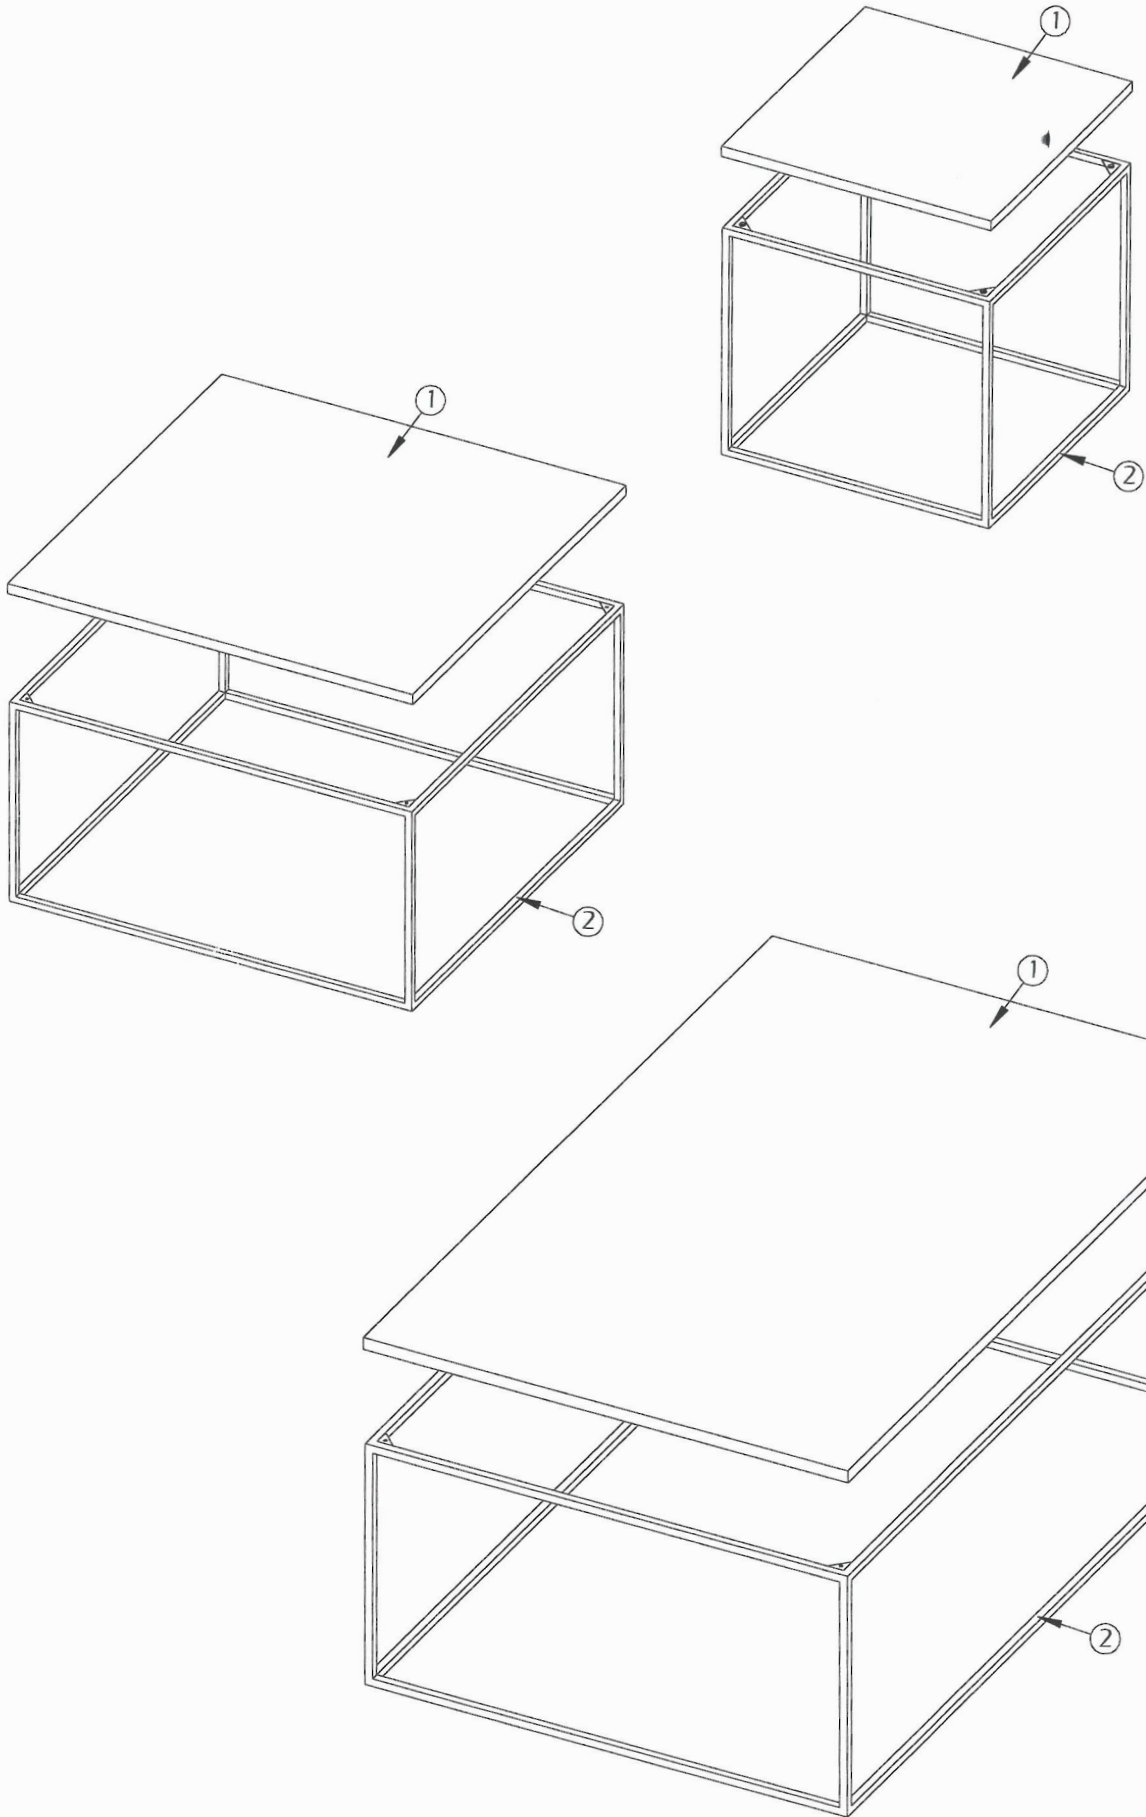

7200.661

A - 4x	B - 4x	C - 4x
 <p>Ø10x3mm 0520.063</p>	 <p>Ø3,5x16mm 0512.053</p>	 <p>Ø10x8mm 0520.103</p>

IM-0623.946/4

1 Tampo de aglomerado . Wood top . Tapa de chapa . Holzplatte . Plateau en bois . Ahshap ust . Piano in legno . Houten blad . Dřevěné top . Falap . Top din lemn . Drewniana góra . Drevené top . Деревянный верх

1 Tampo de mármore . Marble top . Tapa de mármol . Mermer ust . Plateau en marbre . Marmorplatte . Piano in marmo . Marmeren blad . Marmor top . Márvány top . Top marmura . Marmirova góra . Мраморная столешница

Tampo de vidro . Glass top . Tapa de vidrio . Glasplatte . Plateau en verre . Piano in vetro . Glas Top . Szklany blat . Skleněná deska . Sklo top . Üveg teteje . Sticlă de sus . Cam üstü . Столешница из стекла