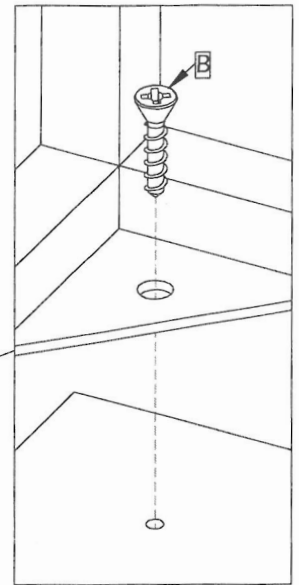

7200.661

A - 4x	B - 4x	C - 4x
 <p>Ø10x3mm 0520.063</p>	 <p>Ø3,5x16mm 0512.053</p>	 <p>Ø10x8mm 0520.103</p>

IM-0623.946/4

1 Tampo de aglomerado . Wood top . Tapa de chapa . Holzplatte . Plateau en bois . Ahshap ust . Piano in legno . Houten blad . Dřevěné top . Falap . Top din lemn . Drewniana góra . Drevené top . Деревянный верх