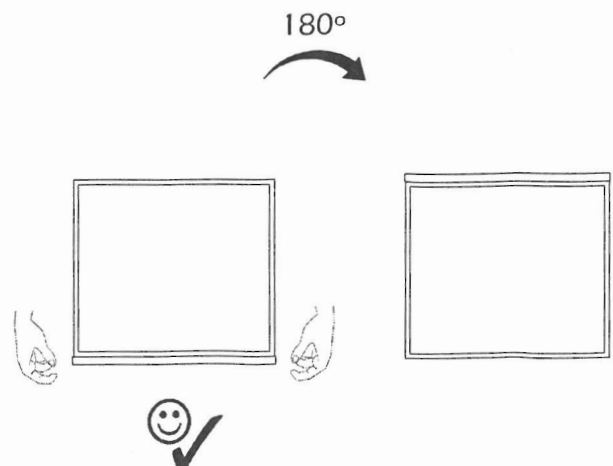

7200.661

A - 4x	B - 4x	C - 4x
 <p>Ø10x3mm 0520.063</p>	 <p>Ø3,5x16mm 0512.053</p>	 <p>Ø10x8mm 0520.103</p>

IM-0623.946/4

1 Tampo de aglomerado . Wood top . Tapa de chapa . Holzplatte . Plateau en bois . Ahshap ust . Piano in legno . Houten blad . Dřevěné top . Falap . Top din lemn . Drewniana góra . Drevené top . Деревянный верх