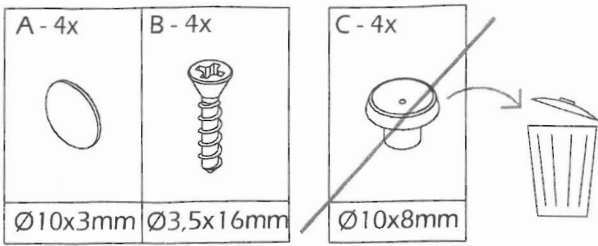

7200.661

A - 4x	B - 4x	C - 4x
 <p>Ø10x3mm 0520.063</p>	 <p>Ø3,5x16mm 0512.053</p>	 <p>Ø10x8mm 0520.103</p>

IM-0623.946/4

1 Tampo de aglomerado . Wood top . Tapa de chapa . Holzplatte . Plateau en bois . Ahshap ust . Piano in legno . Houten blad . Dřevěné top . Falap . Top din lemn . Drewniana góra . Drevené top . Деревянный верх