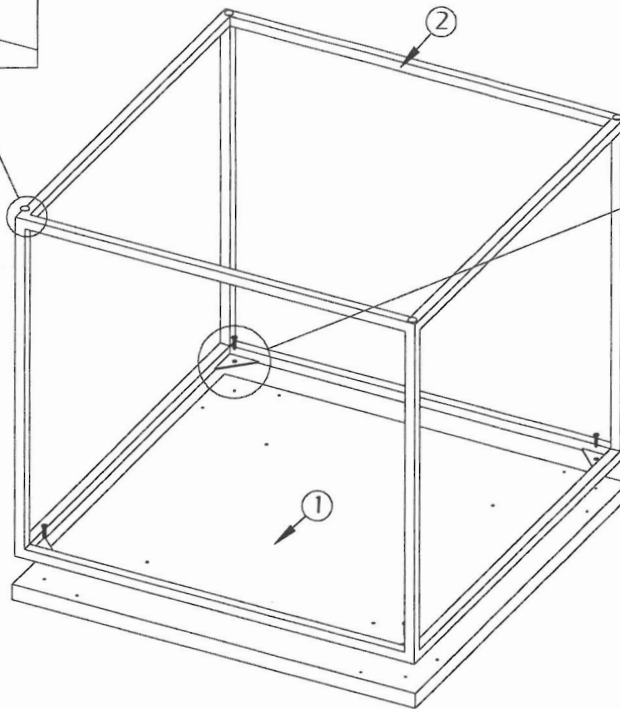

7200.661

A - 4x	B - 4x	C - 4x
 <p>Ø10x3mm 0520.063</p>	 <p>Ø3,5x16mm 0512.053</p>	 <p>Ø10x8mm 0520.103</p>

IM-0623.946/4

1 Tampo de aglomerado . Wood top . Tapa de chapa . Holzplatte . Plateau en bois . Ahshap ust . Piano in legno . Houten blad . Dřevěné top . Falap . Top din lemn . Drewniana góra . Drevené top . Деревянный верх