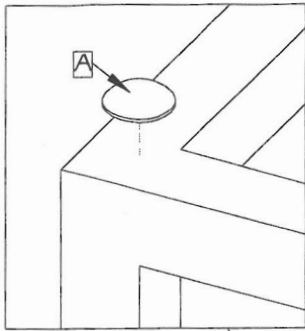

7200.661

A - 4x	B - 4x	C - 4x
 <p>Ø10x3mm 0520.063</p>	 <p>Ø3,5x16mm 0512.053</p>	 <p>Ø10x8mm 0520.103</p>

IM-0623.946/4

1 Tampo de aglomerado . Wood top . Tapa de chapa . Holzplatte . Plateau en bois . Ahshap ust . Piano in legno . Houten blad . Dřevěné top . Falap . Top din lemn . Drewniana góra . Drevené top . Деревянный верх