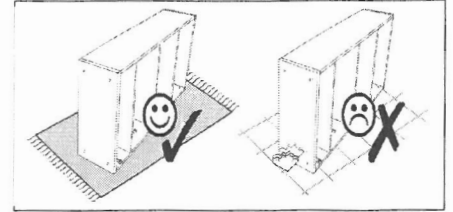

7200.661

A - 4x	B - 4x	C - 4x
 <p>Ø10x3mm 0520.063</p>	 <p>Ø3,5x16mm 0512.053</p>	 <p>Ø10x8mm 0520.103</p>

IM-0623.946/4

1 Tampo de aglomerado . Wood top . Tapa de chapa . Holzplatte . Plateau en bois . Ahshap ust . Piano in legno . Houten blad . Dřevěné top . Falap . Top din lemn . Drewniana góra . Drevené top . Деревянный верх