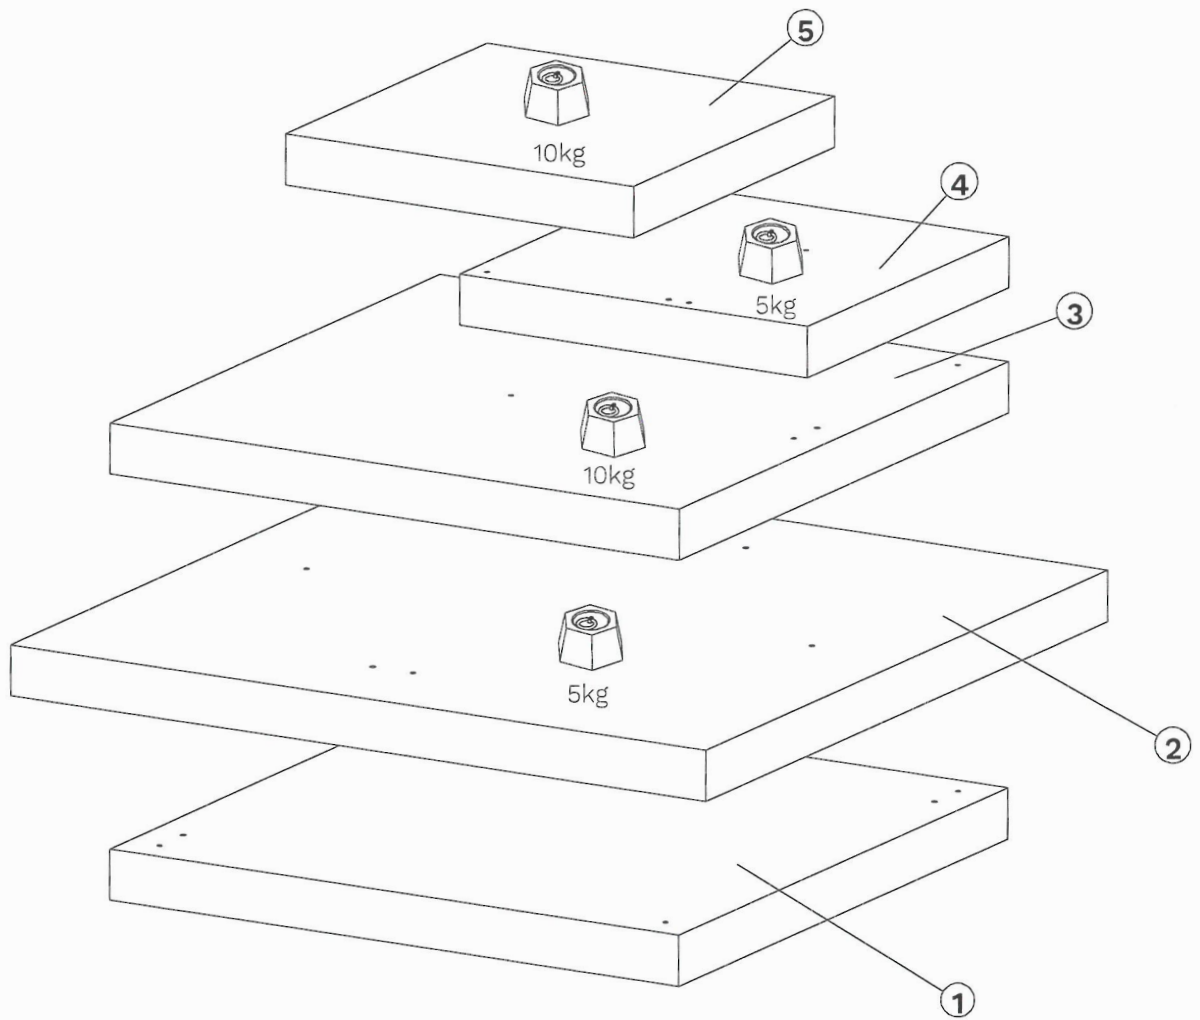

SLATE 110

0:45

x 2

TEMAHOME
welcome vibrations

○	x	mm	
1	1	900 x 900 x 72	2
2	1	1100 x 1100 x 72	3
3	1	900 x 900 x 72	2
4	1	550 x 550 x 72	1
5	1	550 x 550 x 72	1

Ø6 x 100mm

GGG x 16

DAC x 8

EDX x 4

4

3

5

6

7

8

9