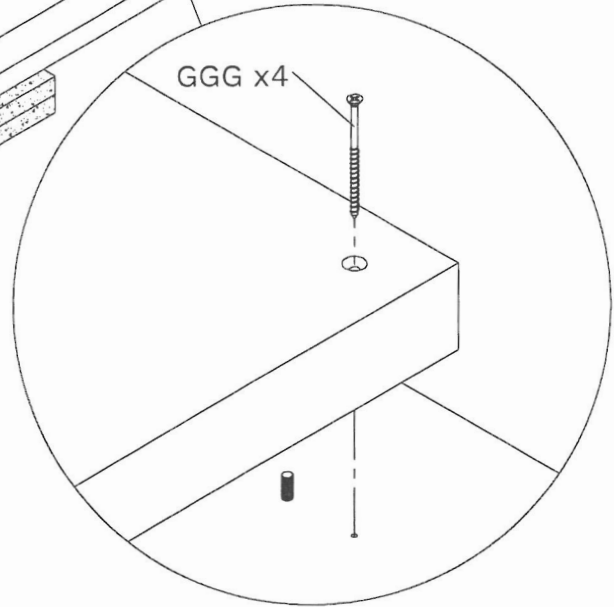

SLATE 110

0:45

x 2

TEMAHOME
welcome vibrations

○	x	mm	
1	1	900 x 900 x 72	2
2	1	1100 x 1100 x 72	3
3	1	900 x 900 x 72	2
4	1	550 x 550 x 72	1
5	1	550 x 550 x 72	1

Ø6 x 100mm

GGG x 16

DAC x 8

EDX x 4

4

3

5

6

7

8

9