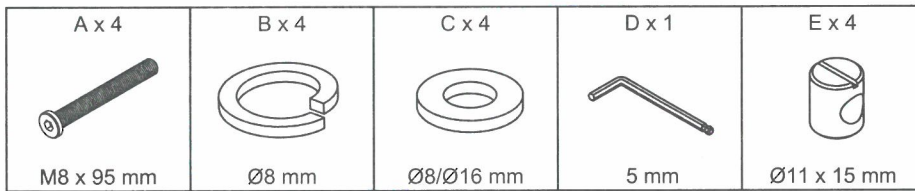

CHRISTO

			✓
①	1	2200 x 1050 x 25	
②	1	1104 x 150 x 25	
③	2	725 x 660 x 49	

<p>A x 8</p>  <p>M8 x 95 mm</p>	<p>B x 8</p>  <p>Ø8/Ø16 mm</p>	<p>C x 8</p>  <p>Ø8 mm</p>	<p>D x 1</p>  <p>5 mm</p>	<p>E x 4</p>  <p>Ø11 x 15 mm</p>
<p>F x 6</p>  <p>Ø10 x 40 mm</p>	<p>G x 4</p>  <p>30 x 30 x 3 mm</p>	<p>H x 4</p>  <p>Ø6 x 41 mm</p>	<p>J x 4</p>  <p>Ø15 x 12 mm</p>	<p>K x 4</p>  <p>Ø25 mm</p>

1

2

3

4

5

6

7

8