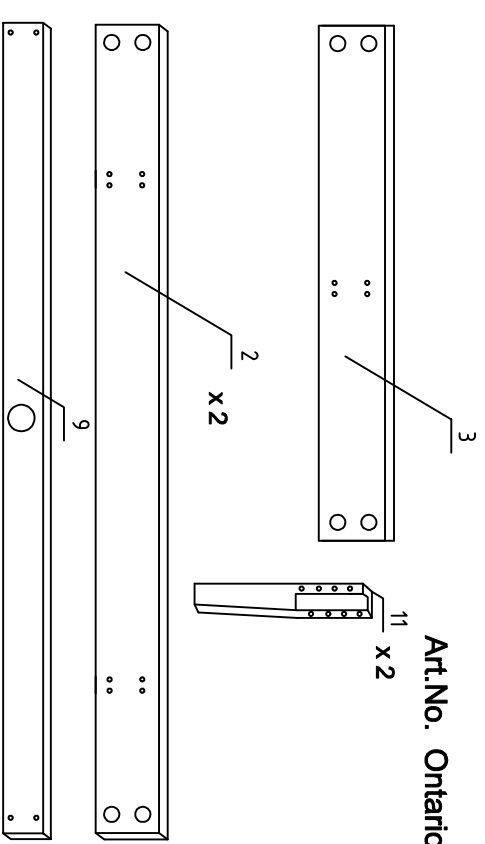

MONTAGEANLEITUNG " ONTARIO " 160cm - 180cm

Art.No. Ontario 160 - 28190006/03

20min

Art.No. Ontario 180 - 28190006/04

x 12	④	x 12	⑤	x 28	⑦
M 8x50mm		∅10x60mm		4x18mm	
x 6	⑧	x 12	⑥	x 1	⑩