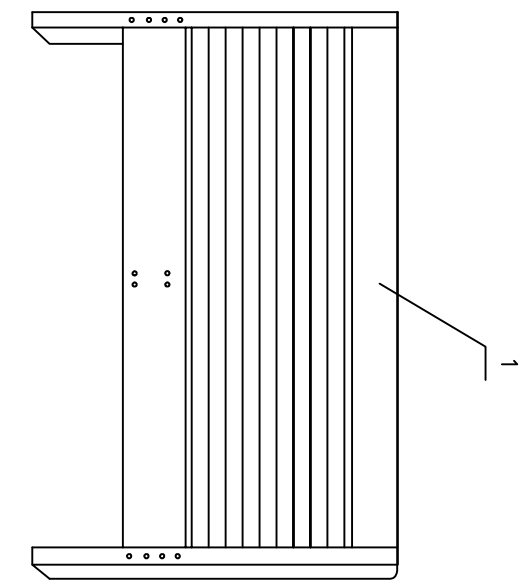

MONTAGEANLEITUNG " ONTARIO " 160cm - 180cm

Art.No. Ontario 160 - 28190006/03

20min

Art.No. Ontario 180 - 28190006/04

x 12	④	x 12	⑤	x 28	⑦
M 8x50mm		∅10x60mm		4x18mm	
x 6	⑧	x 12	⑥	x 1	⑩