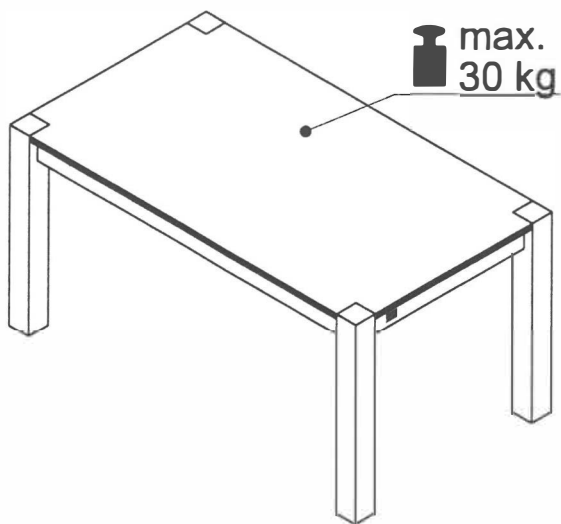

Modell: EURA

Aufbauzeit -20 min

1		M6x80	x16
2		M6 DIN125	x16
3			x1

1		M6x80	x16
2		M6 DIN125	x16

number	Sizes	Coll	Pcs.
1	2000x1000x75	1/2	1
2	760x150x150	2/2	4