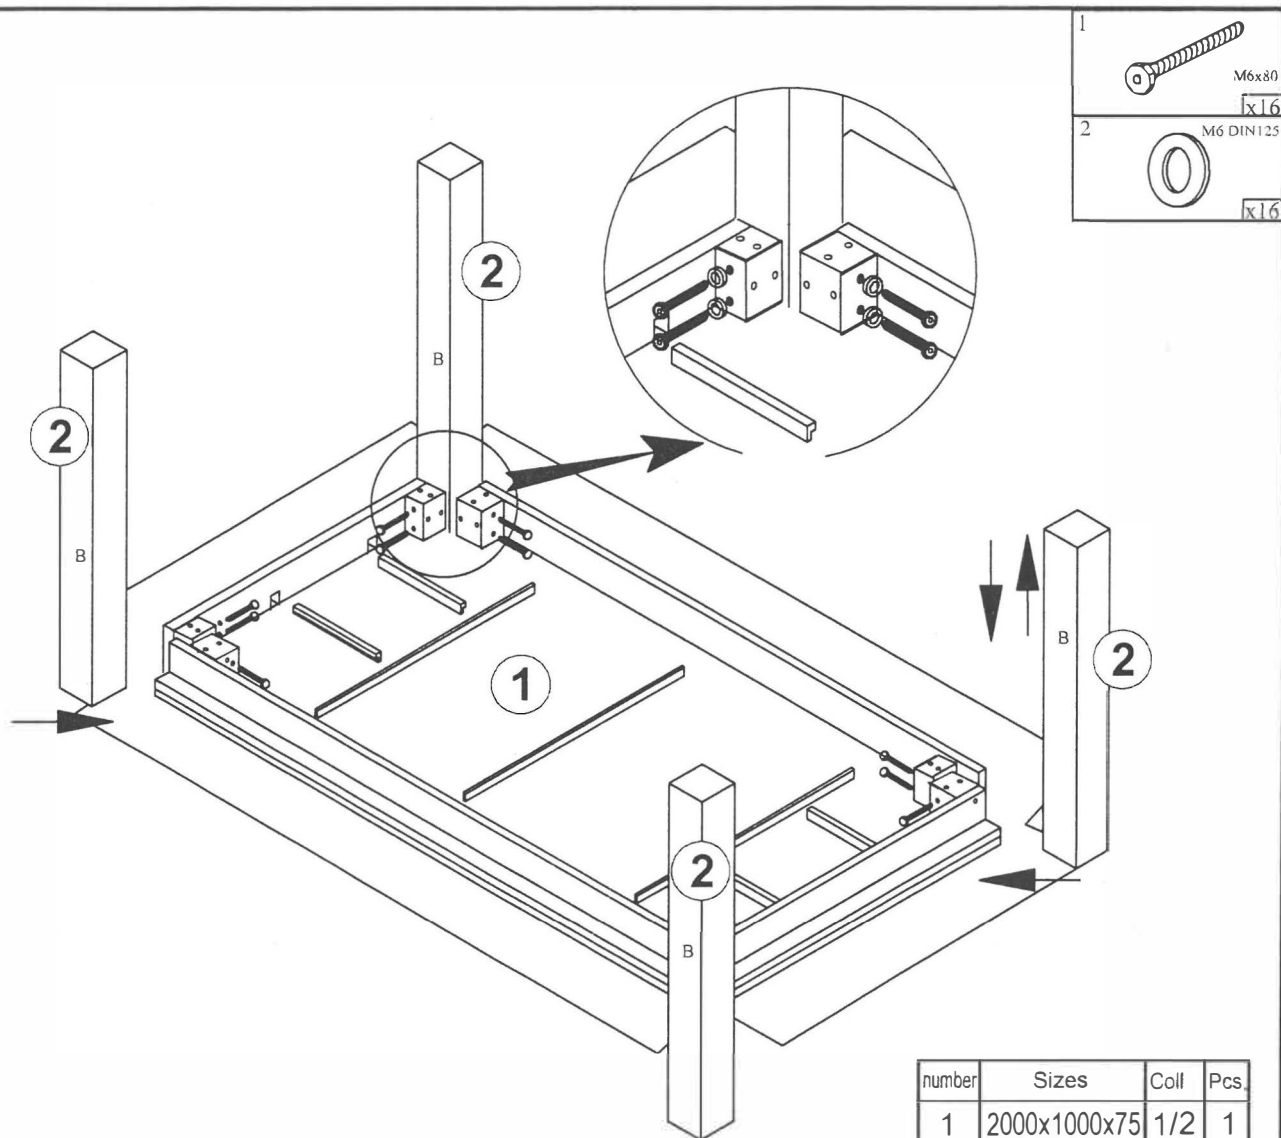

Modell: EURA

Aufbauzeit -20 min

1		M6x80	x16
2		M6 DIN125	x16
3			x1

1		M6x80	x16
2		M6 DIN125	x16

number	Sizes	Coll	Pcs.
1	2000x1000x75	1/2	1
2	760x150x150	2/2	4