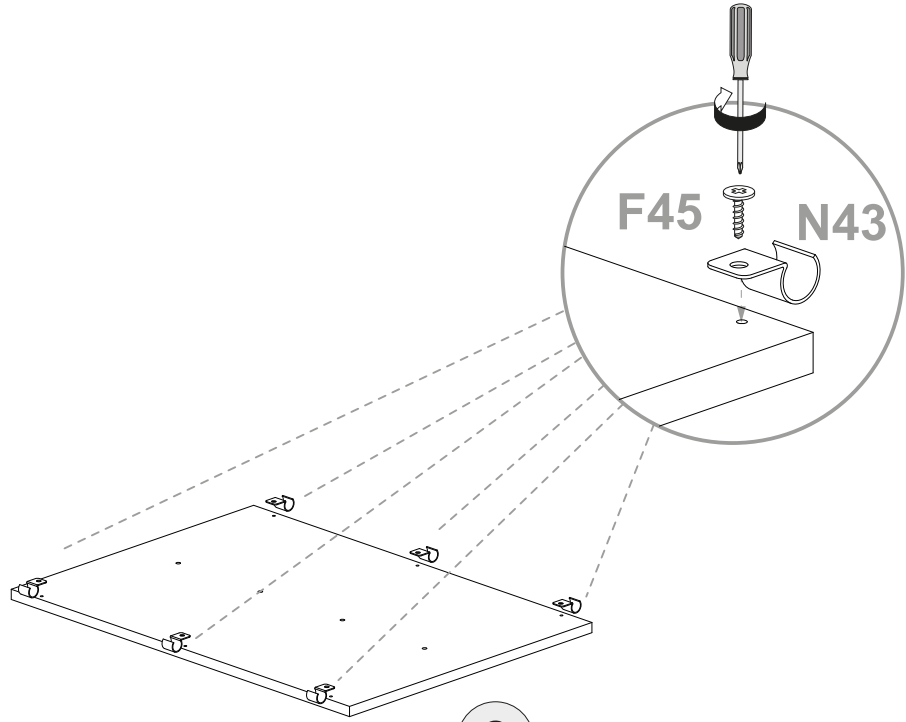

3

F45

Ø3,5x12mm n.6

N43

n.6

2

4