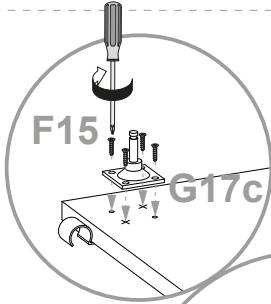

3

F45

Ø3,5x12mm n.6

N43

n.6

2

4

F15

G17c

L12

F45

N43

G17a

F15

Ø3,5x12mm n.16

L12

Ø5

n.2

F45

Ø3,5x12mm n.6

N43

n.6

G17

G17c G17a G17b n.2+2

3

G17b

G17c F15