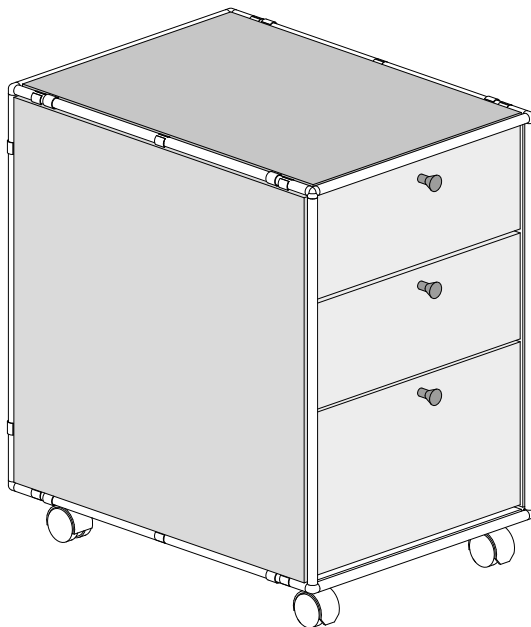

Kommode 3 Schubladen

Brera

-  D Montageanleitung
-  GB Assembly instructions
-  I Istruzioni di montaggio
-  F Notice de montage
-  NL handleiding voor de montage

A2  Ø15x10mm n.6	B  n.6	D1  Ø6x9mm n.12	F15  Ø3,5x12mm n.37	F38  Ø5x40mm n.6	F45  Ø3,5x12mm n.24
F46  Ø4x17mm n.3	G17  n.2+2	L2  Ø20 n.6	L12  Ø5 n.2	L16  n.8	L18  n.3
L19  n.1	M19  L.400 n.3	N39  381mm n.4	N41  529mm n.8	N43  n.24	
E9a  400mm	E9b 	E9 n.3+3			

D **Sicherheitshinweise**
Das Dreieck erinnert Sie während der Montage an die folgenden Hinweise. 

1 Fachkundige Montage erforderlich. Unsachgemäße Montage kann zu Unfällen führen. Da es viele verschiedene Wandmaterialien gibt, sind Schrauben für die Wandbefestigung nicht beige packt. Ggf. sollte man sich beim Eisenwarenfachhandel nach geeignetem Befestigungsmaterial erkundigen.