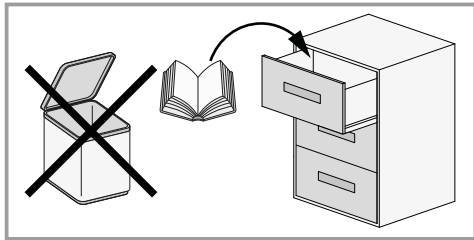

Kommode 3 Schubladen

Brera

-  D Montageanleitung
-  GB Assembly instructions
-  I Istruzioni di montaggio
-  F Notice de montage
-  NL handleiding voor de montage

A2  Ø15x10mm n.6	B  n.6	D1  Ø6x9mm n.12	F15  Ø3,5x12mm n.37	F38  Ø5x40mm n.6	F45  Ø3,5x12mm n.24
F46  Ø4x17mm n.3	G17  n.2+2	L2  Ø20 n.6	L12  Ø5 n.2	L16  n.8	L18  n.3
L19  n.1	M19  L.400 n.3	N39  381mm n.4	N41  529mm n.8	N43  n.24	
E9a  400mm	E9b 	E9 n.3+3			

D **Sicherheitshinweise**
Das Dreieck erinnert Sie während der Montage an die folgenden Hinweise. 

1 Fachkundige Montage erforderlich. Unsachgemäße Montage kann zu Unfällen führen. Da es viele verschiedene Wandmaterialien gibt, sind Schrauben für die Wandbefestigung nicht beige packt. Ggf. sollte man sich beim Eisenwarenfachhandel nach geeignetem Befestigungsmaterial erkundigen.