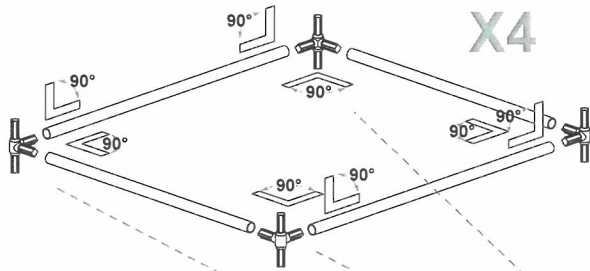

Code	Qty	Dimensions (mm)	Item Code	Box
1	4	378x328x12	XP_COBREFI5-ANT	1/2
2	2	378x328x12	XP_COBREFI4-ANT	1/2
3	3	378x328x12	XP_CTBREBM5-022	1/2
4	3	378x328x12	XP_COBRERF2-ANT	1/2
5	2	378x328x12	XP_CTBRESC3-022	1/2
6	2	373x375x12	XP_COBREAA3-ANT	1/2

1

2

3

4

5

6

7

8