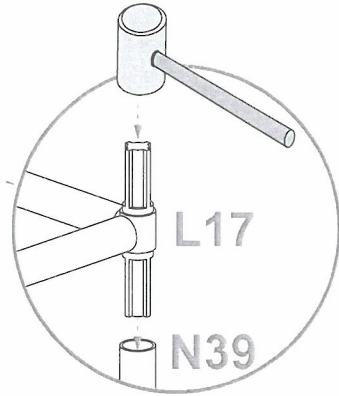

Code	Qty	Dimensions (mm)	Item Code	Box
1	4	378x328x12	XP_COBREFI5-ANT	1/2
2	2	378x328x12	XP_COBREFI4-ANT	1/2
3	3	378x328x12	XP_CTBREBM5-022	1/2
4	3	378x328x12	XP_COBRERF2-ANT	1/2
5	2	378x328x12	XP_CTBRESC3-022	1/2
6	2	373x375x12	XP_COBREAA3-ANT	1/2

1

2

3

4

5

6

7

8

9

10

11

12

13

14

15

16