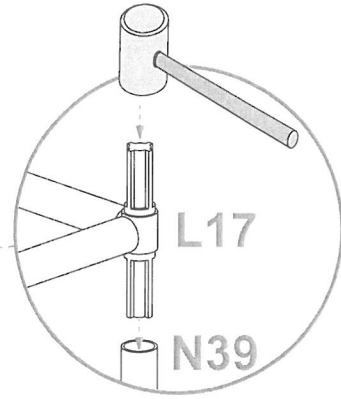

Code	Qty	Dimensions (mm)	Item Code	Box
1	4	378x328x12	XP_COBREFI5-ANT	1/2
2	2	378x328x12	XP_COBREFI4-ANT	1/2
3	3	378x328x12	XP_CTBREBM5-022	1/2
4	3	378x328x12	XP_COBRERF2-ANT	1/2
5	2	378x328x12	XP_CTBRESC3-022	1/2
6	2	373x375x12	XP_COBREAA3-ANT	1/2

1

2

3

4

5

6

7

8

9

10

11

12

13

14

15

16