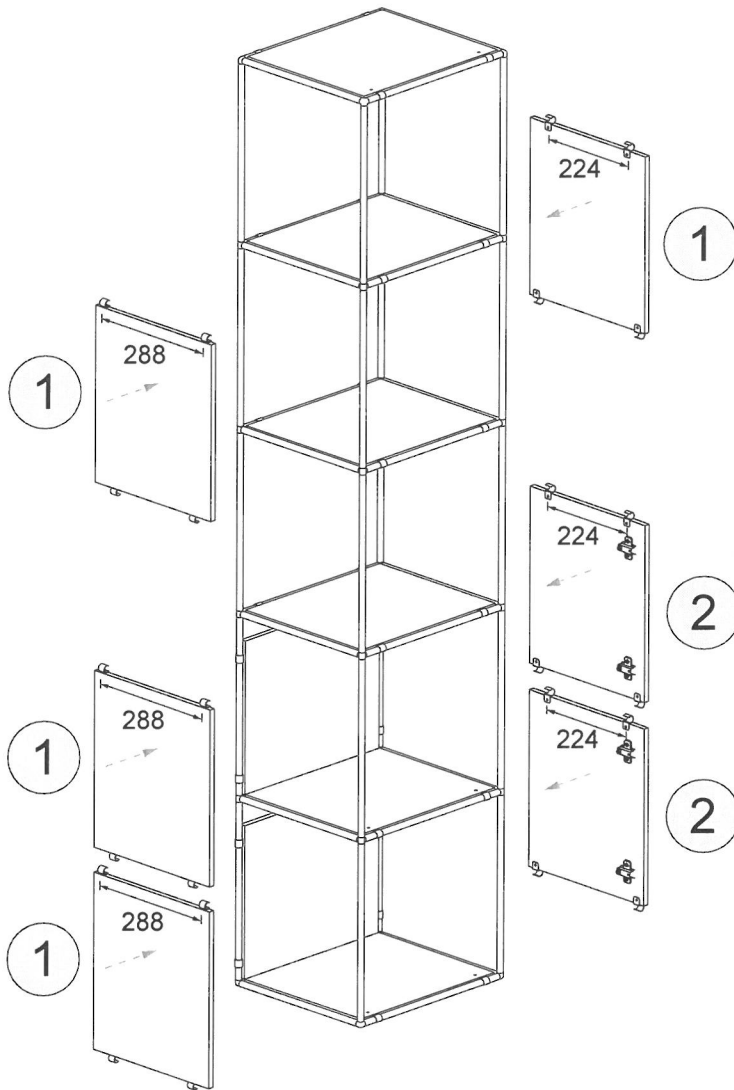

Code	Qty	Dimensions (mm)	Item Code	Box
1	4	378x328x12	XP_COBREFI5-ANT	1/2
2	2	378x328x12	XP_COBREFI4-ANT	1/2
3	3	378x328x12	XP_CTBREBM5-022	1/2
4	3	378x328x12	XP_COBRERF2-ANT	1/2
5	2	378x328x12	XP_CTBRESC3-022	1/2
6	2	373x375x12	XP_COBREAA3-ANT	1/2

9

10

11

12

13

14

15

16

17

18

19

20

X2

X2

21

L19