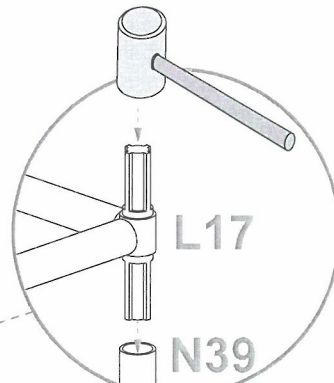

Code	Qty	Dimensions (mm)	Item Code	Box
1	4	378x328x12	XP_COBREFI5-ANT	1/2
2	2	378x328x12	XP_COBREFI4-ANT	1/2
3	3	378x328x12	XP_CTBREBM5-022	1/2
4	3	378x328x12	XP_COBRERF2-ANT	1/2
5	2	378x328x12	XP_CTBRESC3-022	1/2
6	2	373x375x12	XP_COBREAA3-ANT	1/2

1

2

3

4

5

6

7

8

9

10

11

12

13

14

15

16