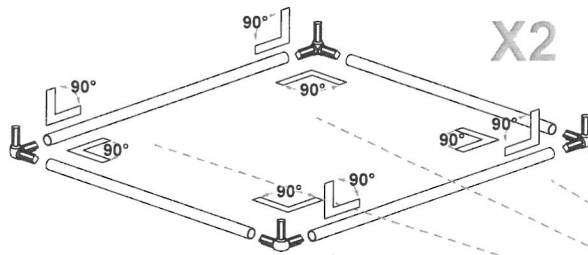

Code	Qty	Dimensions (mm)	Item Code	Box
1	4	378x328x12	XP_COBREFI5-ANT	1/2
2	2	378x328x12	XP_COBREFI4-ANT	1/2
3	3	378x328x12	XP_CTBREBM5-022	1/2
4	3	378x328x12	XP_COBRERF2-ANT	1/2
5	2	378x328x12	XP_CTBRESC3-022	1/2
6	2	373x375x12	XP_COBREAA3-ANT	1/2

1

2

3

4

5

6

7

8