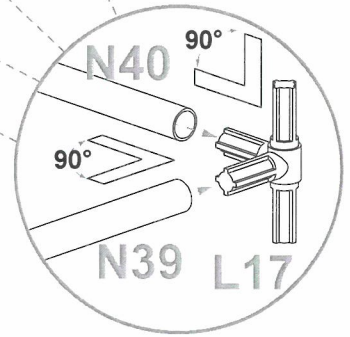

Code	Qty	Dimensions (mm)	Item Code	Box
1	4	378x328x12	XP_COBREFI5-ANT	1/2
2	2	378x328x12	XP_COBREFI4-ANT	1/2
3	3	378x328x12	XP_CTBREBM5-022	1/2
4	3	378x328x12	XP_COBRERF2-ANT	1/2
5	2	378x328x12	XP_CTBRESC3-022	1/2
6	2	373x375x12	XP_COBREAA3-ANT	1/2

1

2

3

4

5

6

7

8