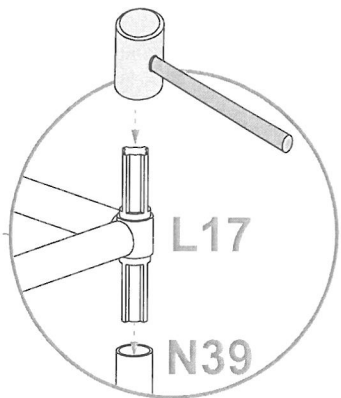

Code	Qty	Dimensions (mm)	Item Code	Box
1	4	378x328x12	XP_COBREFI5-ANT	1/2
2	2	378x328x12	XP_COBREFI4-ANT	1/2
3	3	378x328x12	XP_CTBREBM5-022	1/2
4	3	378x328x12	XP_COBRERF2-ANT	1/2
5	2	378x328x12	XP_CTBRESC3-022	1/2
6	2	373x375x12	XP_COBREAA3-ANT	1/2

1

2

3

4

5

6

7

8

9

10

11

12

13

14

15

16