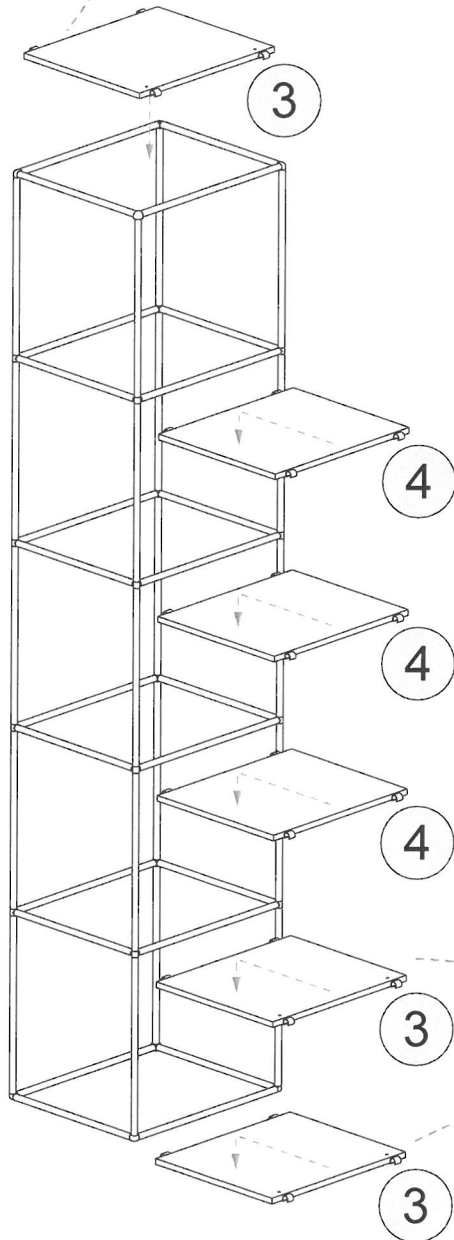

Code	Qty	Dimensions (mm)	Item Code	Box
1	4	378x328x12	XP_COBREFI5-ANT	1/2
2	2	378x328x12	XP_COBREFI4-ANT	1/2
3	3	378x328x12	XP_CTBREBM5-022	1/2
4	3	378x328x12	XP_COBRERF2-ANT	1/2
5	2	378x328x12	XP_CTBRESC3-022	1/2
6	2	373x375x12	XP_COBREAA3-ANT	1/2

1

2

3

4

5

6

7

8

9

10

11

12

13

14

15

16

17

18

19

20

X2

X2

21

L19