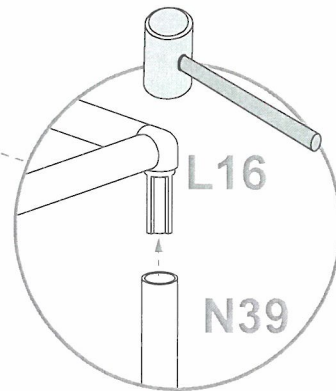

Code	Qty	Dimensions (mm)	Item Code	Box
1	4	378x328x12	XP_COBREFI5-ANT	1/2
2	2	378x328x12	XP_COBREFI4-ANT	1/2
3	3	378x328x12	XP_CTBREBM5-022	1/2
4	3	378x328x12	XP_COBRERF2-ANT	1/2
5	2	378x328x12	XP_CTBRESC3-022	1/2
6	2	373x375x12	XP_COBREAA3-ANT	1/2

1

2

3

4

5

6

7

8

9

10

11

12

13

14

15

16