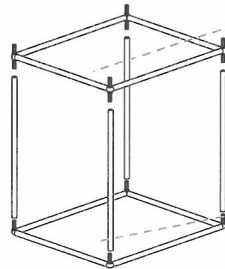

Code	Qty	Dimensions (mm)	Item Code	Box
1	4	378x328x12	XP_COBREFI5-ANT	1/2
2	2	378x328x12	XP_COBREFI4-ANT	1/2
3	3	378x328x12	XP_CTBREBM5-022	1/2
4	3	378x328x12	XP_COBRERF2-ANT	1/2
5	2	378x328x12	XP_CTBRESC3-022	1/2
6	2	373x375x12	XP_COBREAA3-ANT	1/2

1

2

3

4

5

6

7

8