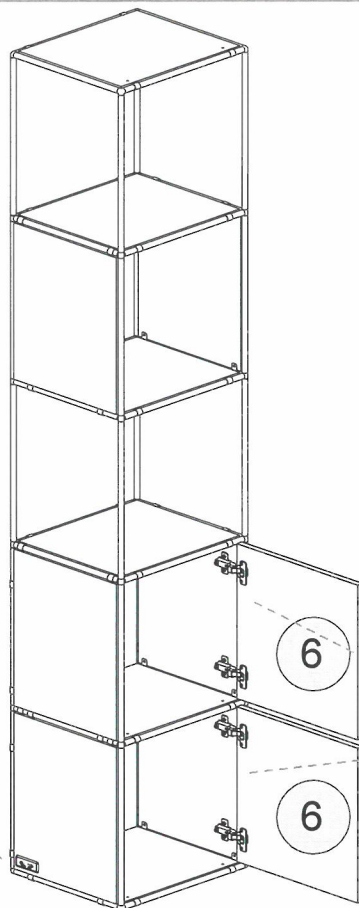

# Aktenschrank 40 cm

Code	Qty	Dimensions (mm)	Item Code	Box
1	4	378x328x12	XP_COBREFI5-ANT	1/2
2	2	378x328x12	XP_COBREFI4-ANT	1/2
3	3	378x328x12	XP_CTBREBM5-022	1/2
4	3	378x328x12	XP_COBRERF2-ANT	1/2
5	2	378x328x12	XP_CTBRESC3-022	1/2
6	2	373x375x12	XP_COBREAA3-ANT	1/2

9

10

11

12

13

14

15

16

17

18

19

20

X2

X2

21

L19