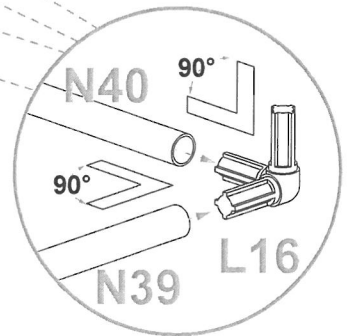

Code	Qty	Dimensions (mm)	Item Code	Box
1	4	378x328x12	XP_COBREFI5-ANT	1/2
2	2	378x328x12	XP_COBREFI4-ANT	1/2
3	3	378x328x12	XP_CTBREBM5-022	1/2
4	3	378x328x12	XP_COBRERF2-ANT	1/2
5	2	378x328x12	XP_CTBRESC3-022	1/2
6	2	373x375x12	XP_COBREAA3-ANT	1/2

1

2

3

4

5

6

7

8