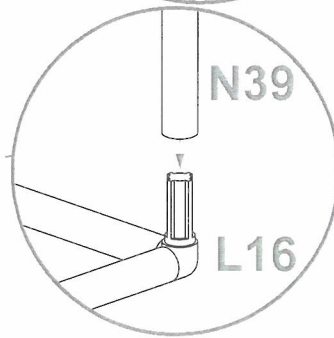

Code	Qty	Dimensions (mm)	Item Code	Box
1	4	378x328x12	XP_COBREFI5-ANT	1/2
2	2	378x328x12	XP_COBREFI4-ANT	1/2
3	3	378x328x12	XP_CTBREBM5-022	1/2
4	3	378x328x12	XP_COBRERF2-ANT	1/2
5	2	378x328x12	XP_CTBRESC3-022	1/2
6	2	373x375x12	XP_COBREAA3-ANT	1/2

1

2

3

4

5

6

7

8