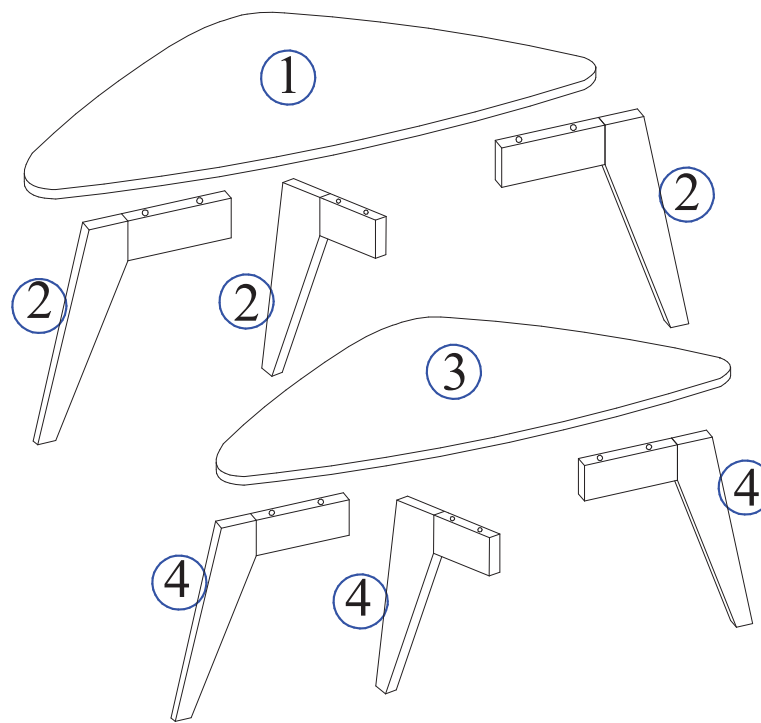

Beistelltischset Anna

TEILE-NR	ANZAHL	MASS HxBxT (mm)	coll	a	 M6x50
①	1	705x640x18	1.1	x12	
②	3	430x190x20	1.1		
③	1	505x460x18	1.1	b	 x6
④	3	350x190x20	1.1		
2/4					

3/4

4/4