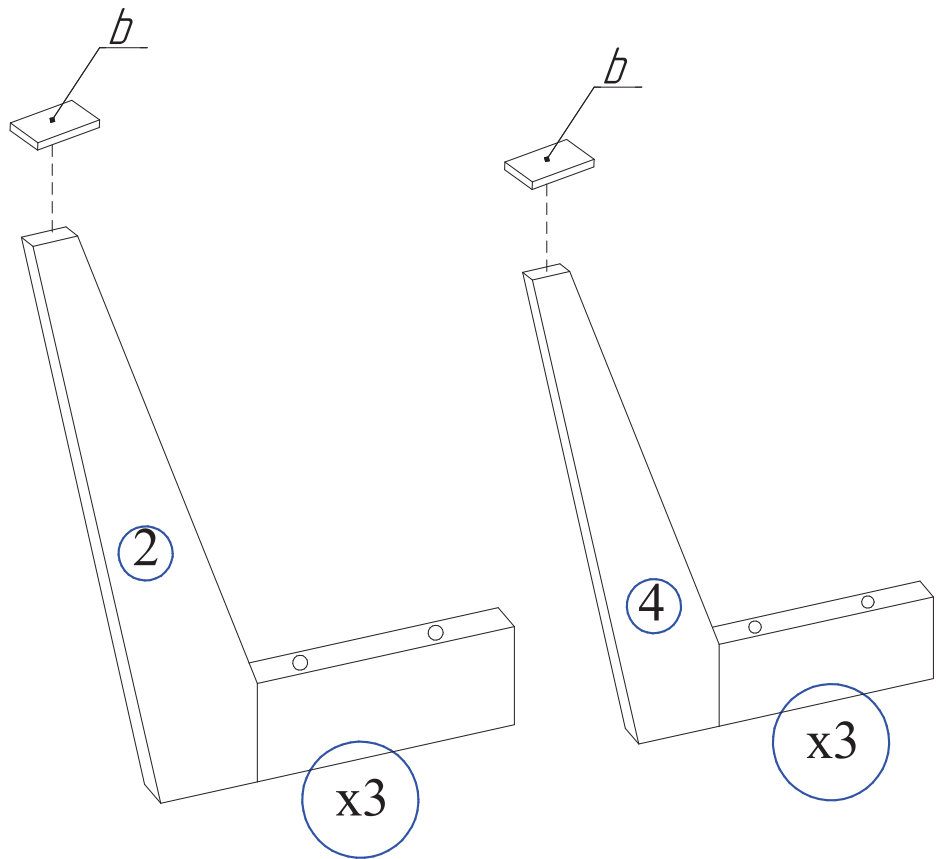

Beistelltischset Anna

TEILE-NR	ANZAHL	MASS HxBxT (mm)	coll	a	 M6x50
①	1	705x640x18	1.1	x12	
②	3	430x190x20	1.1		
③	1	505x460x18	1.1	b	 x6
④	3	350x190x20	1.1		
2/4					

3/4

4/4