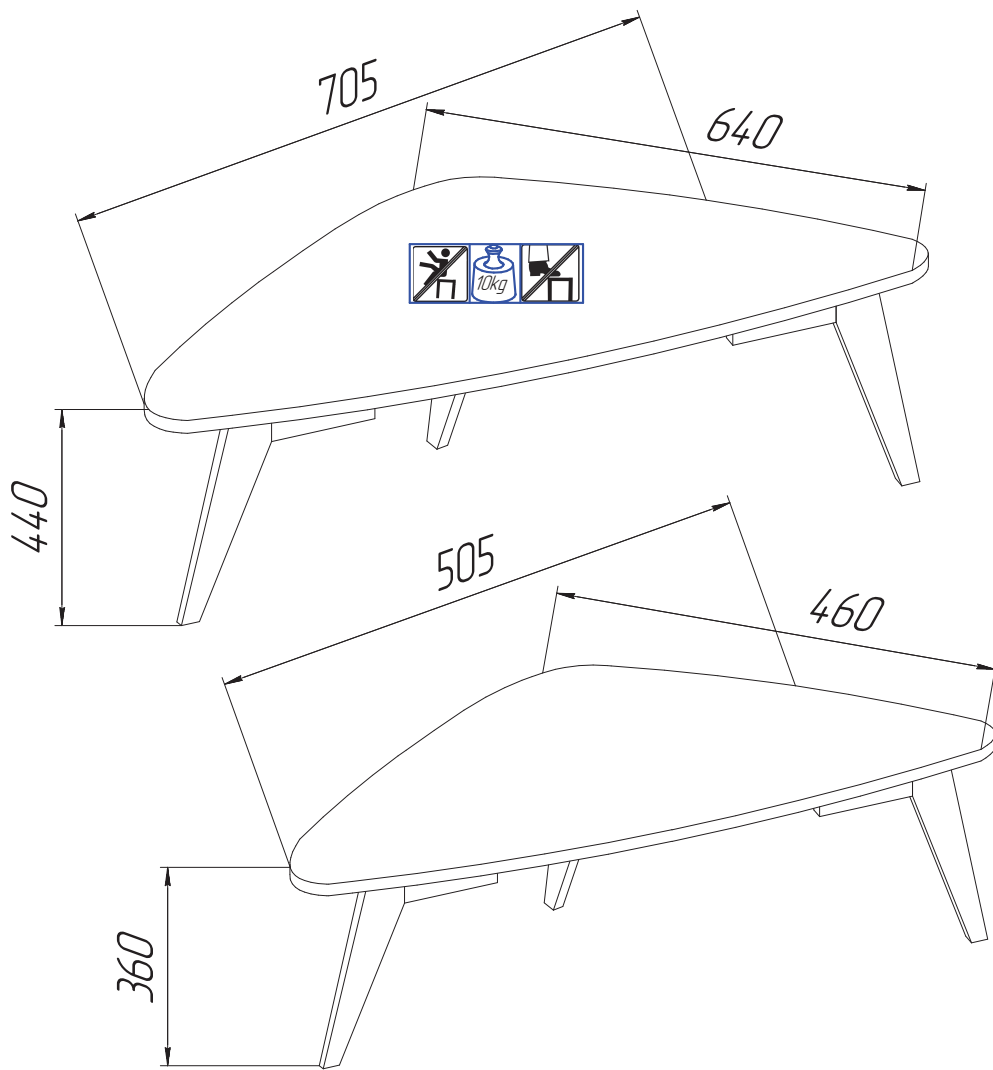

Beistelltischset Anna

TEILE-NR	ANZAHL	MASS HxBxT (mm)	coll	a	 M6x50
①	1	705x640x18	1.1	x12	
②	3	430x190x20	1.1		
③	1	505x460x18	1.1	b	 x6
④	3	350x190x20	1.1		
2/4					

3/4

4/4