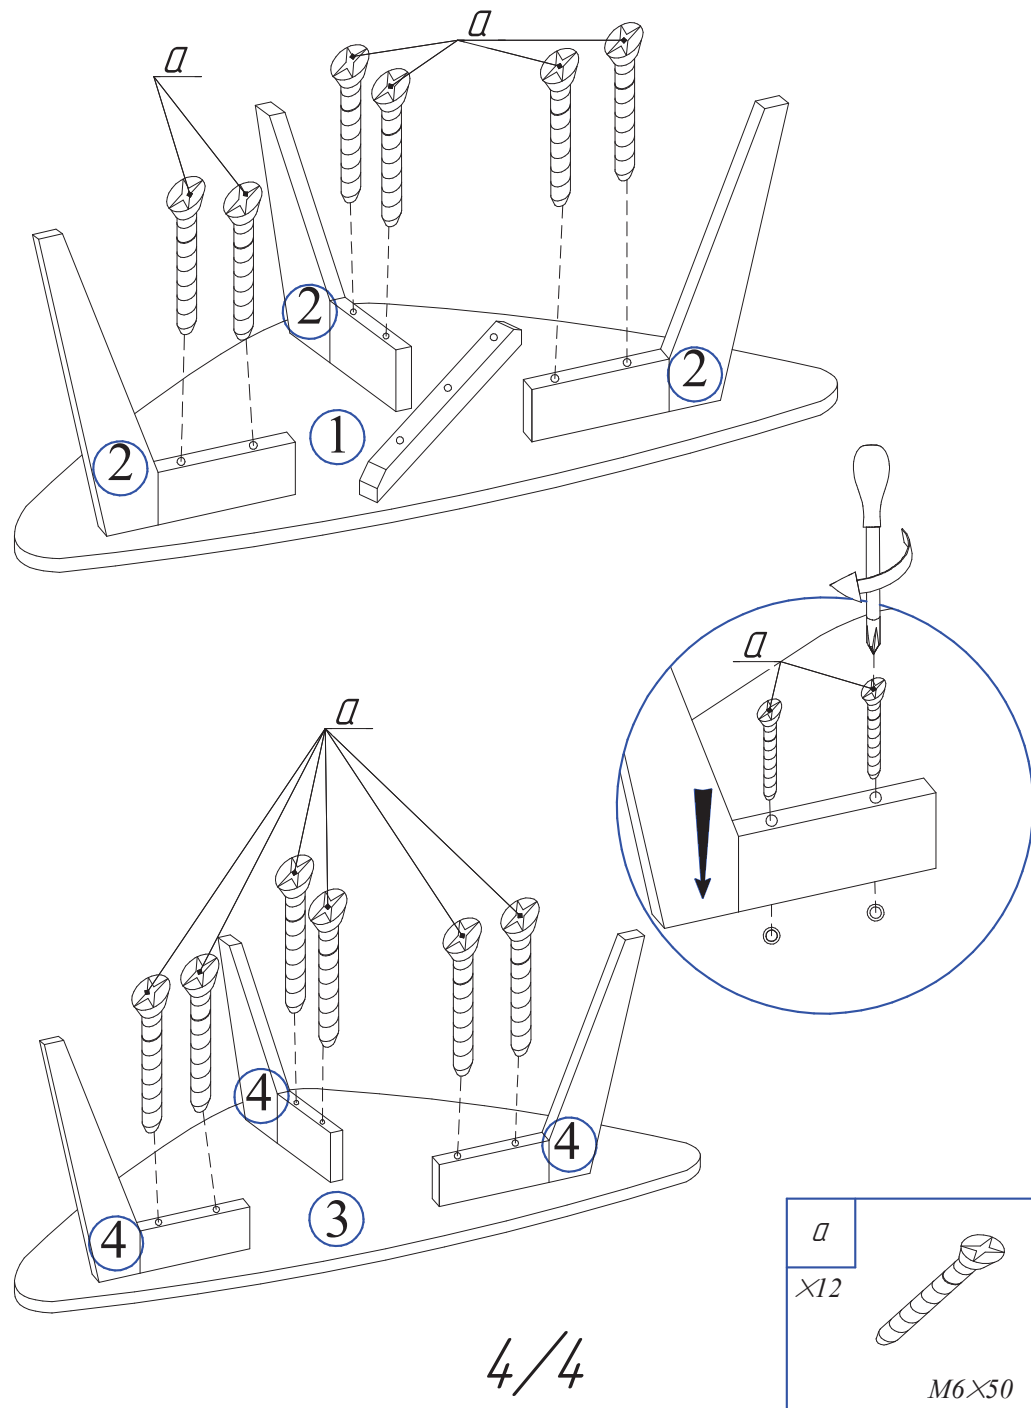

Beistelltischset Anna

TEILE-NR	ANZAHL	MASS HxBxT (mm)	coll	a	 M6x50
①	1	705x640x18	1.1	x12	
②	3	430x190x20	1.1		
③	1	505x460x18	1.1	b	 x6
④	3	350x190x20	1.1		
2/4					

3/4

4/4