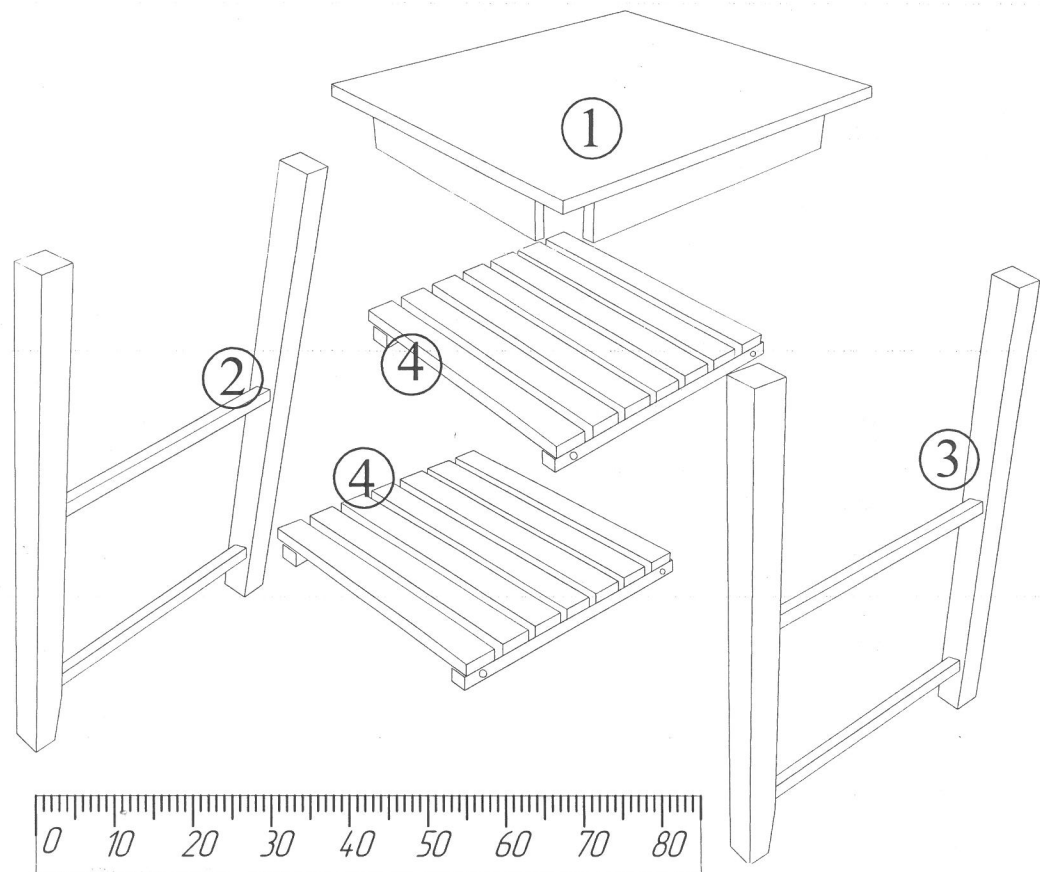

SERVIERWAGEN LEX

10kg

10kg

1/5

<i>a</i> x4 	<i>b</i> x4 	<i>c</i> x8 	<i>d</i> x4 	<i>e</i> x2
--------------------	--------------------	--------------------	--------------------	--------------------

TEILE-NR	ANZAHL	MASS HxBxT (mm)	coll
①	1	530x460x78	1.1
②	1	830x470x40	1.1
③	1	830x470x40	1.1
④	2	383x388x35	1.1