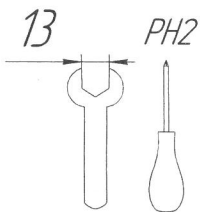

SERVIERWAGEN LEX

10kg

10kg

1/5

<i>a</i> x4 	<i>b</i> x4 	<i>c</i> x8 	<i>d</i> x4 	<i>e</i> x2
--------------------	--------------------	--------------------	--------------------	--------------------

TEILE-NR	ANZAHL	MASS HxBxT (mm)	coll
①	1	530x460x78	1.1
②	1	830x470x40	1.1
③	1	830x470x40	1.1
④	2	383x388x35	1.1