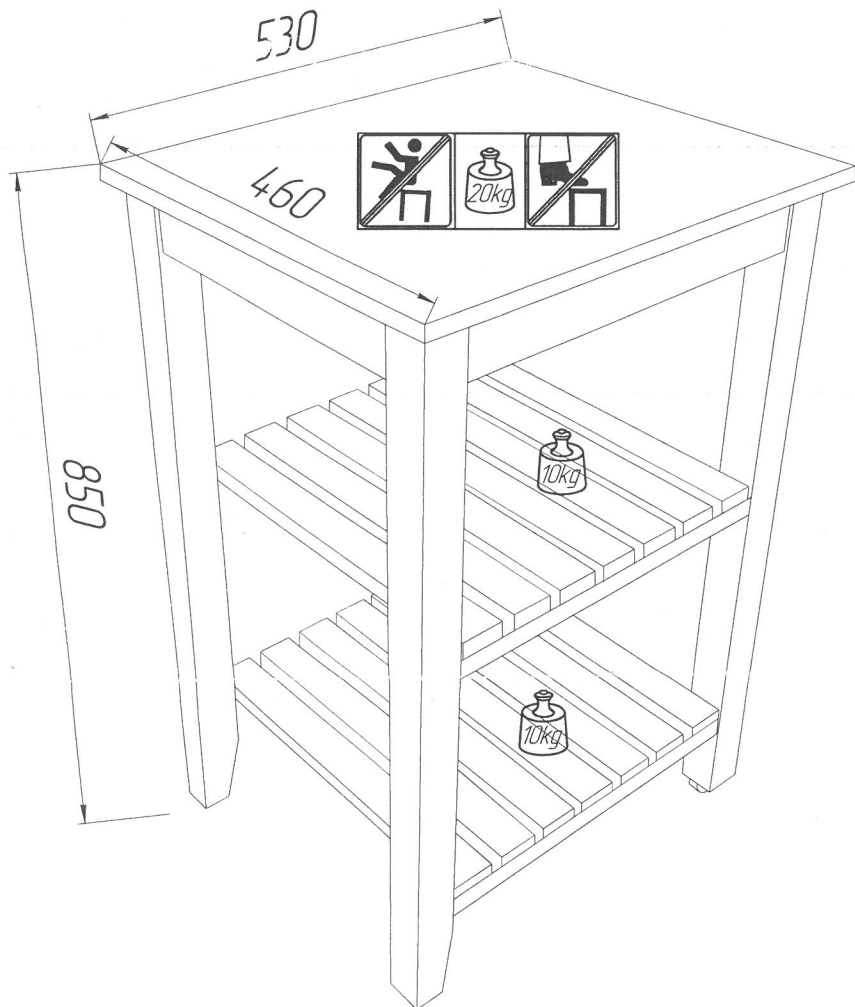

SERVIERWAGEN LEX

10kg

10kg

1/5

<i>a</i> x4 	<i>b</i> x4 	<i>c</i> x8 	<i>d</i> x4 	<i>e</i> x2
--------------------	--------------------	--------------------	--------------------	--------------------

TEILE-NR	ANZAHL	MASS HxBxT (mm)	coll
①	1	530x460x78	1.1
②	1	830x470x40	1.1
③	1	830x470x40	1.1
④	2	383x388x35	1.1