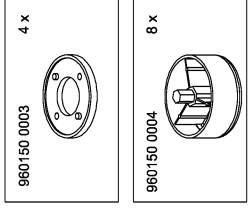

With all transfers or deliveries of this item these assembly instructions should always be forwarded.
 0291020

röhr**Montageanleitung
A03837.02**

Möbelpflege? (lesen Sie hierzu auch bitte den Pflege und Reinigungshinweis A03118).
 Die Möbel sind mit einer hochwertigen Melaminharzoberfläche veredelt.
 Melaminharzoberflächen sind sehr strapazierfähig, weitgehend kratzfest, schmutzabweisend,
 lichtecht und gegen Feuchtigkeit (nicht Nässe) resistent.