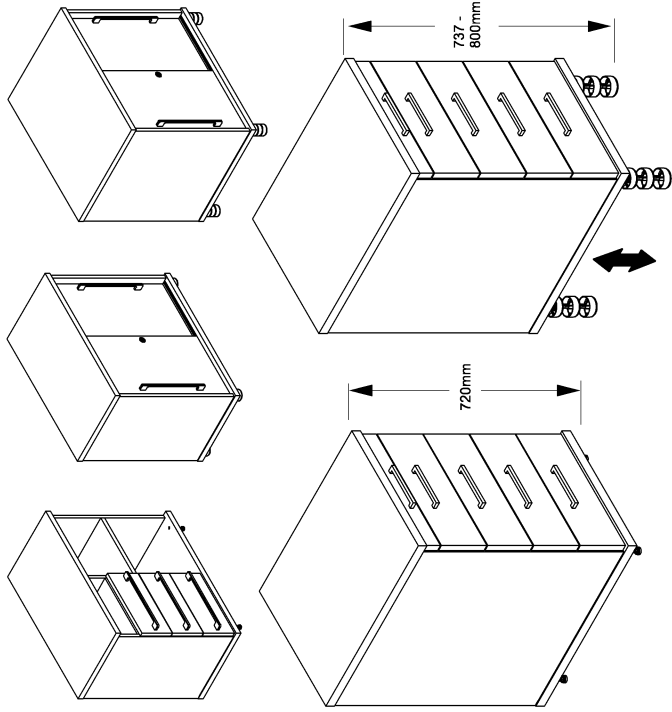

röhr

**Montageanleitung
A03837.01**

Röhr-Bush GmbH & Co.KG
Dammstraße 32
33397 Rietberg
Germany
Fon +49 (0) 2944 981 198
Fax +49 (0) 2944 981 310

Bitte unbedingt lesen. Bei Nichtbeachtung können wir keine Gewährleistung übernehmen!
Bitte bewahren Sie diese Montageanleitung für die Produktkennung (Produktsicherheitsgesetz) und für evtl. spätere Rückfragen (wie z.B. Demontage) auf.
Bei Weitergabe bzw. Übergabe des Artikels übergeben Sie auch diese Montageanweisung.
Attention! It is essential to read this. In case of non-compliance we can not accept any liability.
Please retain these assembly instructions for product identification and all future references i.e. disassembly.

With all transfers or deliveries of this item these assembly instructions should always be forwarded.
0291020

röhr

**Montageanleitung
A03837.02**