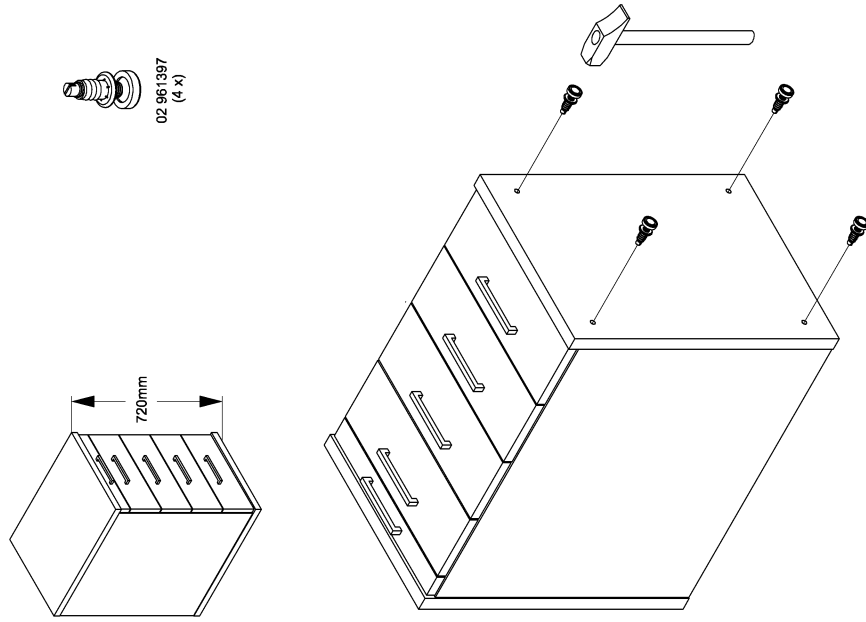

**Montageanleitung
A03837.03**