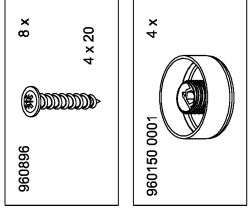

röhr**Montageanleitung
A03837.01**

Röhr-Bush GmbH & Co.KG
 Dammstraße 32
 33397 Rietberg
 Germany
 Fon +49 (0) 2944 981 198
 Fax +49 (0) 2944 981 310

Bitte unbedingt lesen. Bei Nichtbeachtung können wir keine Gewährleistung übernehmen!
 Bitte bewahren Sie diese Montageanleitung für die Produktkennung (Produktsicherheitsgesetz) und für evtl. spätere Rückfragen (wie z.B. Demontage) auf.
 Bei Weitergabe bzw. Übergabe des Artikels übergeben Sie auch diese Montageanweisung.
 Attention! It is essential to read this. In case of non-compliance we can not accept any liability.
 Please retain these assembly instructions for product identification and all future references i.e. disassembly.

With all transfers or deliveries of this item these assembly instructions should always be forwarded.
 0291020

röhr**Montageanleitung
A03837.02**

Möbelpflege? (lesen Sie hierzu auch bitte den Pflege und Reinigungshinweis A03118).
 Die Möbel sind mit einer hochwertigen Melaminharzoberfläche veredelt.
 Melaminharzoberflächen sind sehr strapazierfähig, weitgehend kratzfest, schmutzabweisend,
 lichtecht und gegen Feuchtigkeit (nicht Nässe) resistent.