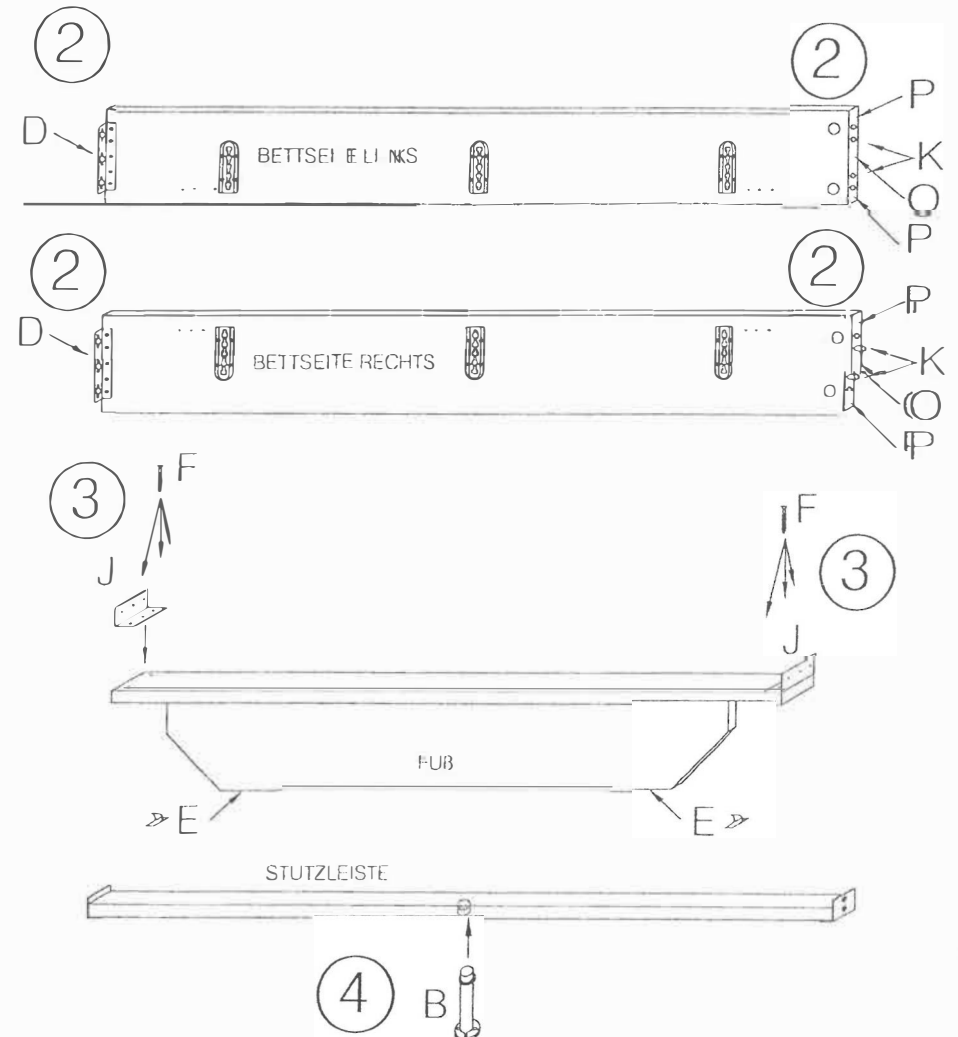

# MONTAGE MASSIV ODER "GEPOLSTET" BETT SONUS

1/2

COLLI 1/3 : BETTSEITE 2 Stk ; STUTZLEISTE + FUß B für STUTZLEISTE

COLLI 2/3 : KOPFTEIL

COLLI 3/3 : FUßTEIL ; FUß ; BESCHLÄGE A, C, D, E, F

ACHTUNG : STUTZLEISTE NUR für BETT 140,160,180,200

A 6x M6 x 20	K 4x Dübel Ø 12 x 60
B 1x FUß für STUTZLEISTE	L 4x Schraube M8 x 50
C 6x Winkel	M 4x Mutter Ø 30
D 2x FILC 180 x 15	N 1x Schlüssel 2mm
E 4x FILC 40 x 20	O 2x FILC 80 x 15
F 16x SPAX 5 x 20	P 4x FILC 30 x 15
J 2x	

ACHTUNG : STUTZLEISTE NUR für BETT 140,160,180,200

# MONTAGE MASSIV ODER "GEPOLSTERT" BETT SONUS