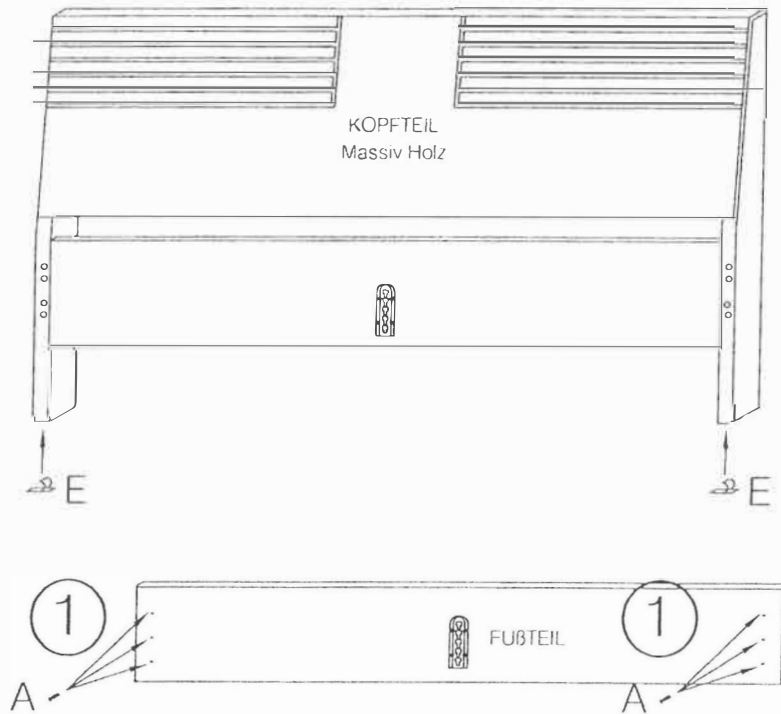

# MONTAGE MASSIV ODER "GEPOLSTET" BETT SONUS

1/2

COLLI 1/3 : BETTSEITE 2 Stk ; STUTZLEISTE + FUß B für STUTZLEISTE

COLLI 2/3 : KOPFTEIL

COLLI 3/3 : FUßTEIL ; FUß ; BESCHLÄGE A, C, D, E, F

ACHTUNG : STUTZLEISTE NUR für BETT 140,160,180,200

A 6x M6 x 20	K 4x Dübel Ø 12 x 60
B 1x FUß für STUTZLEISTE	L 4x Schraube M8 x 50
C 6x Winkel	M 4x Mutter Ø 30
D 2x FILC 180 x 15	N 1x Schlüssel 2mm
E 4x FILC 40 x 20	O 2x FILC 80 x 15
F 16x SPAX 5 x 20	P 4x FILC 30 x 15
J 2x	

ACHTUNG : STUTZLEISTE NUR für BETT 140,160,180,200

# MONTAGE MASSIV ODER "GEPOLSTERT" BETT SONUS