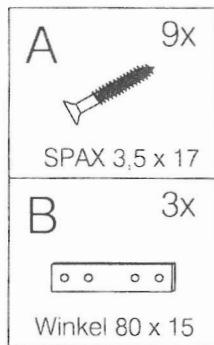

Beschläge für ein Aufsatz :

Montage SONUS Aufsatz 193 Links + Rechts mit Licht