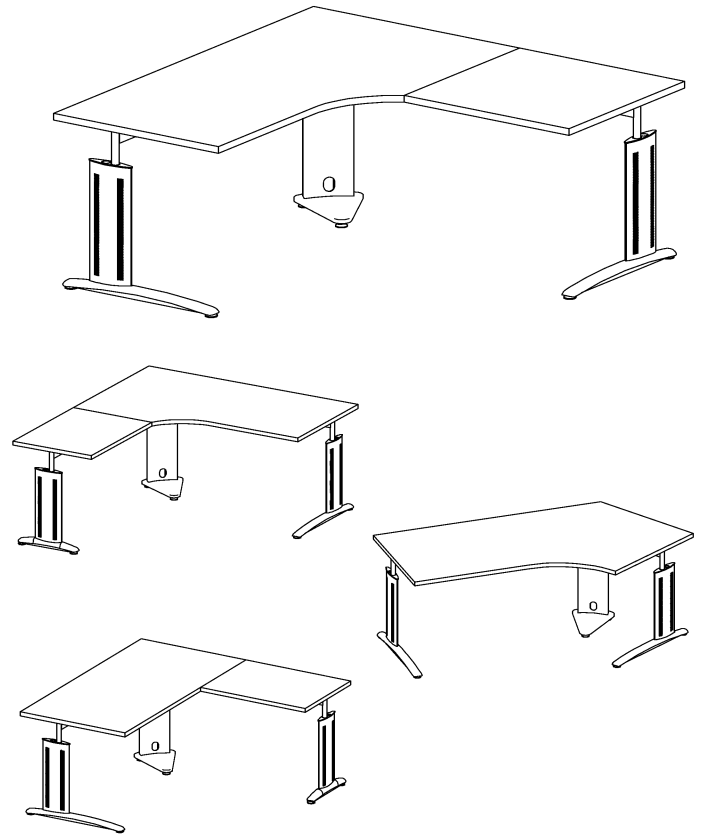

096274 096548 je 1 x SW 4 SW 5	960096 4 x	961675 4 x M8 x 16
960029 6 x 55	961575 16 x M8 x 20	096436 2 x 5 x 20