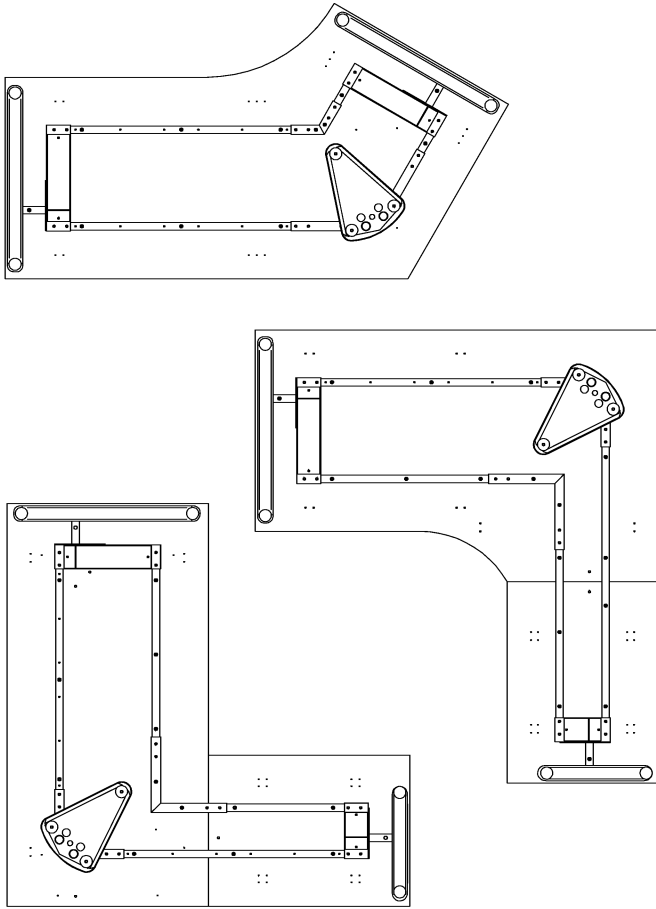

Montageanleitung
A04153.07

röhr®

Montageanleitung
A04153.08

096274 096548 je 1 x SW 4 SW 5	960096 4 x	961675 4 x M8 x 16
960029 6 x 55	961575 16 x M8 x 20	096436 2 x 5 x 20

Beschlagtüten können aufgrund von standardisierten Produktionsprozessen einen Überschuss an Beschlägen enthalten!
The content of fittings may be higher than listed because of universal fitting-packages!

rohr®

Montageanleitung
A04153.13

rohr®

Montageanleitung
A04153.14

rohr®

Montageanleitung
A04153.15

M8 x 20
961575
(4 x)

rohr®