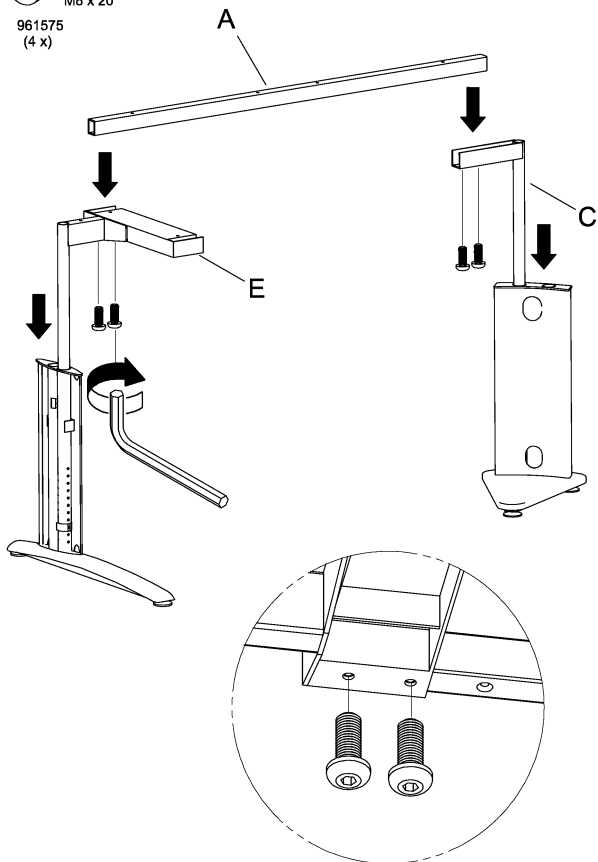

Montageanleitung
A04153.07

röhr®

Montageanleitung
A04153.08

096274 096548 je 1 x SW 4 SW 5	960096 4 x	961675 4 x M8 x 16
960029 6 x 55	961575 16 x M8 x 20	096436 2 x 5 x 20

Beschlagtüten können aufgrund von standardisierten Produktionsprozessen einen Überschuss an Beschlägen enthalten!
The content of fittings may be higher than listed because of universal fitting-packages!

rohr®

Montageanleitung
A04153.13

rohr®

Montageanleitung
A04153.14

rohr®

Montageanleitung
A04153.15

M8 x 20
961575
(4 x)

rohr®

Montageanleitung
A04153.16

M8 x 20
961575
(4 x)

röhr®

Montageanleitung A04153.17

röhr®

Montageanleitung A04153.18

röhr®

Montageanleitung A04153.19

röhr®

Montageanleitung A04153.20

röhr®

Montageanleitung
A04153.21

röhr®

Montageanleitung
A04153.22

M8 x 20
961575
(16 x)

1.