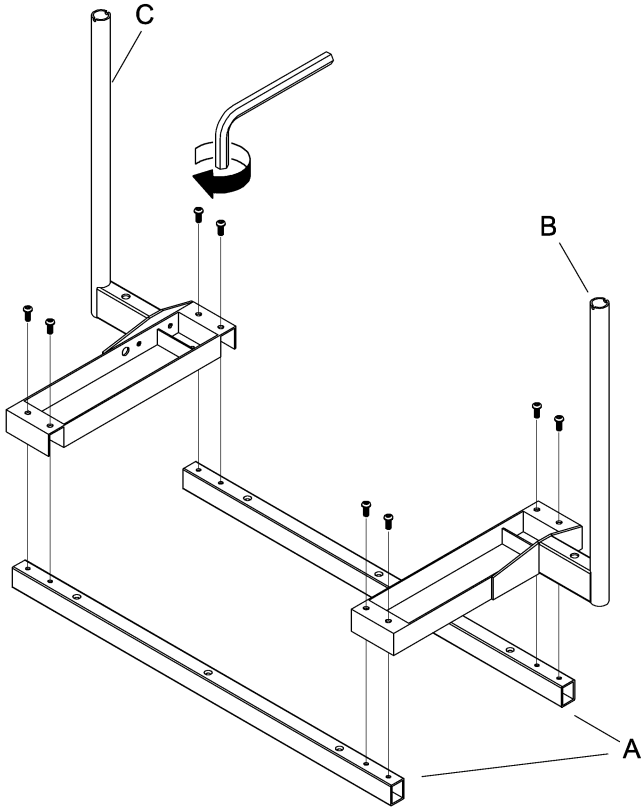

**Montageanleitung
A04153.03**

**Montageanleitung
A04153.04**

3. Raster =
Schreibtischhöhe 72 cm

röhr®

Montageanleitung
A04153.05

röhr®

Montageanleitung
A04153.06

röhr®

Montageanleitung
A04153.07

röhr®

Montageanleitung
A04153.08

096274 096548 je 1 x SW 4 SW 5	960096 4 x	961675 4 x M8 x 16
960029 6 x 55	961575 16 x M8 x 20	096436 2 x 5 x 20

Beschlagtüten können aufgrund von standardisierten Produktionsprozessen einen Überschuss an Beschlägen enthalten!
The content of fittings may be higher than listed because of universal fitting-packages!