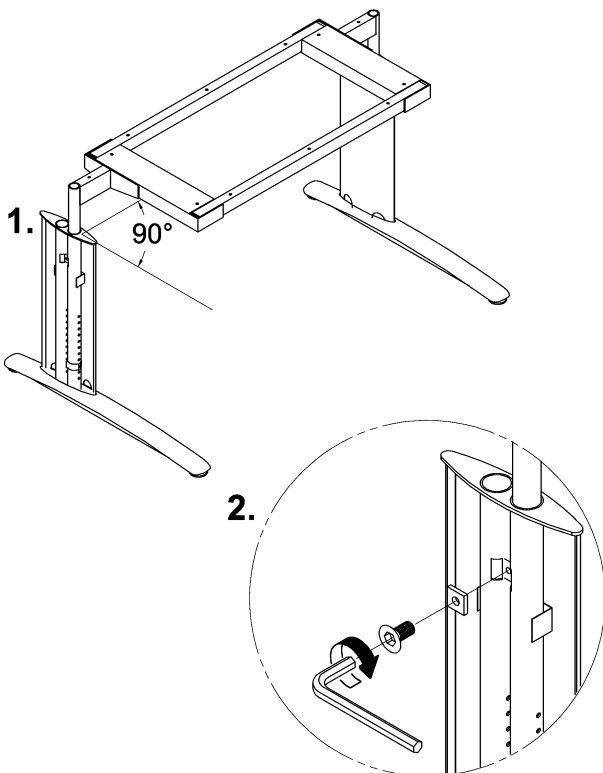

**Montageanleitung
A04153.03**

**Montageanleitung
A04153.04**

3. Raster =
Schreibtischhöhe 72 cm

röhr®

Montageanleitung
A04153.05

röhr®

Montageanleitung
A04153.06

röhr®

Montageanleitung
A04153.07

röhr®

Montageanleitung
A04153.08

096274 096548 je 1 x SW 4 SW 5	960096 4 x	961675 4 x M8 x 16
960029 6 x 55	961575 16 x M8 x 20	096436 2 x 5 x 20

Beschlagtüten können aufgrund von standardisierten Produktionsprozessen einen Überschuss an Beschlägen enthalten!
The content of fittings may be higher than listed because of universal fitting-packages!