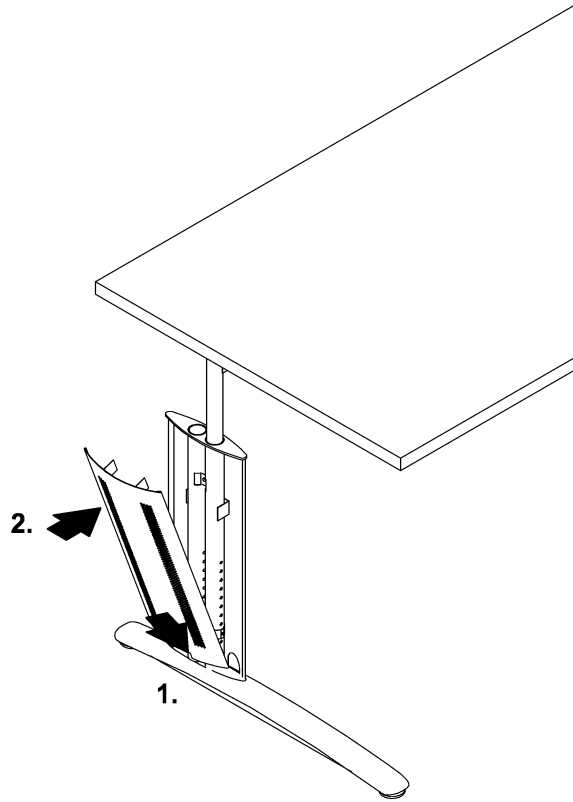

096274 096548 je 1 x SW 4 SW 5	960096 4 x	961675 4 x M8 x 16
960029 6 x 55	961575 16 x M8 x 20	096436 2 x 5 x 20