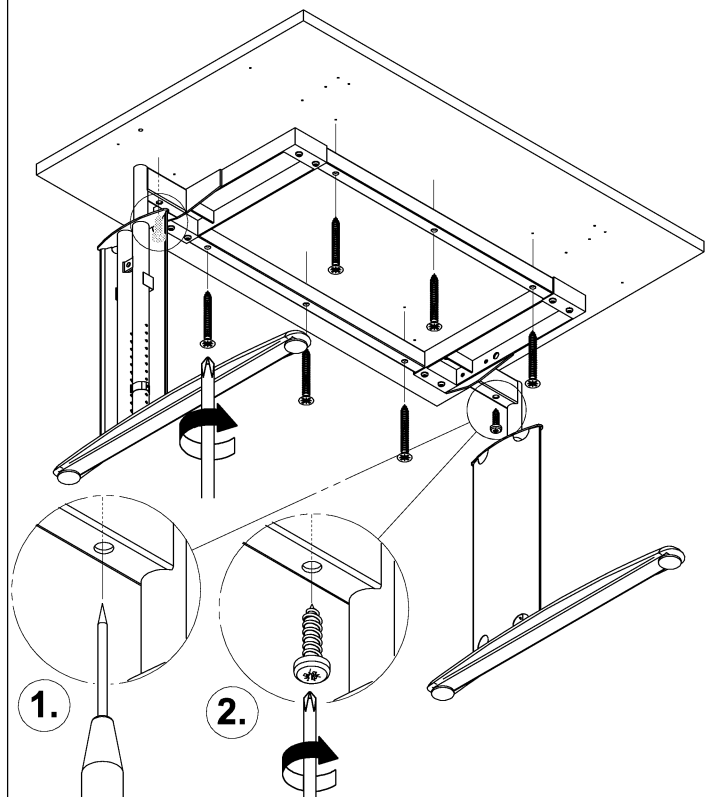

**Montageanleitung
A04153.03**

**Montageanleitung
A04153.04**

3. Raster =
Schreibtischhöhe 72 cm

röhr®

Montageanleitung
A04153.05

röhr®

Montageanleitung
A04153.06

röhr®

Montageanleitung
A04153.07

röhr®

Montageanleitung
A04153.08

096274 096548 je 1 x SW 4 SW 5	960096 4 x	961675 4 x M8 x 16
960029 6 x 55	961575 16 x M8 x 20	096436 2 x 5 x 20

Beschlagtüten können aufgrund von standardisierten Produktionsprozessen einen Überschuss an Beschlägen enthalten!
The content of fittings may be higher than listed because of universal fitting-packages!