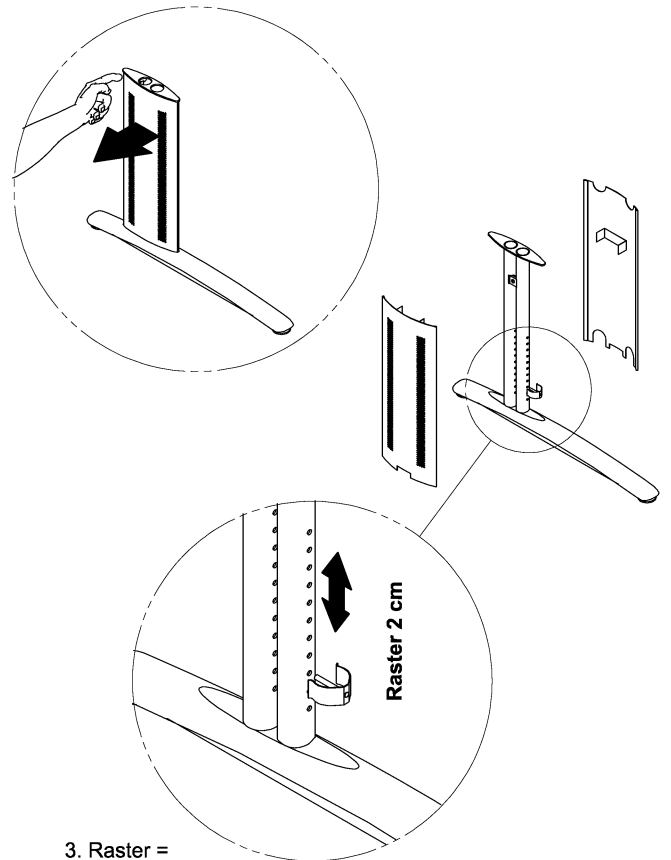

**Montageanleitung
A04153.04**

3. Raster =
Schreibtischhöhe 72 cm