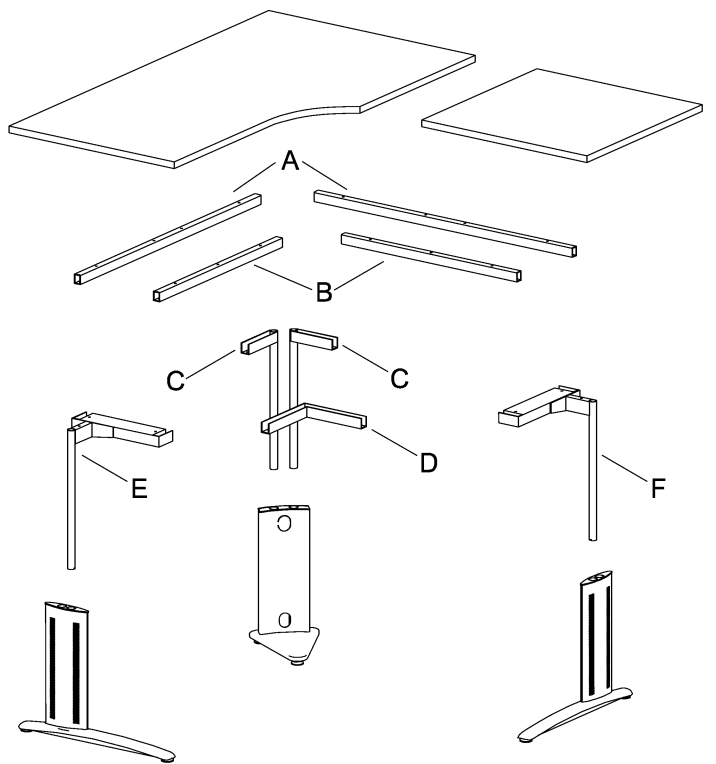

096274 096548 je 1 x SW 4 SW 5	960096 4 x	961675 4 x M8 x 16
960029 6 x 55	961575 16 x M8 x 20	096436 2 x 5 x 20