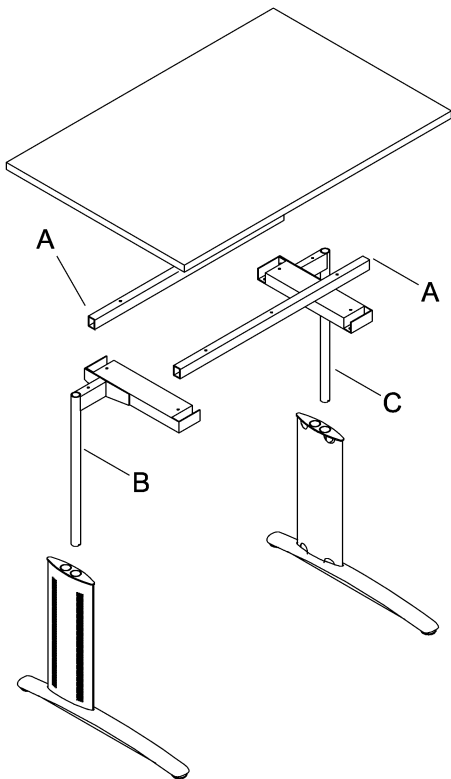

**Montageanleitung
A04153.03**