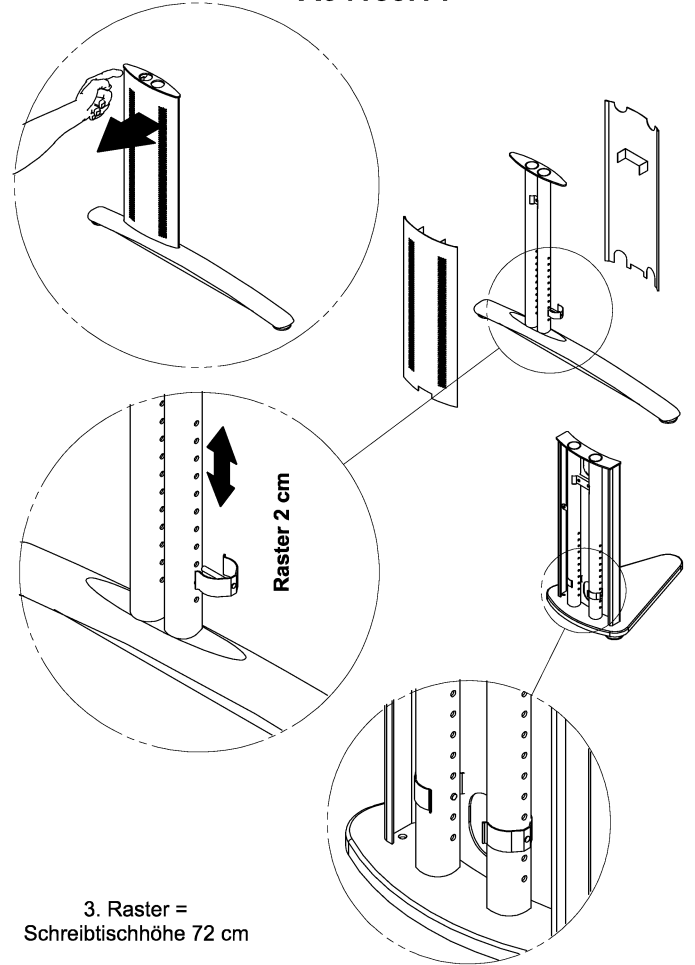

Montageanleitung
A04153.07

röhr®

Montageanleitung
A04153.08

096274 096548 je 1 x SW 4 SW 5	960096 4 x	961675 4 x M8 x 16
960029 6 x 55	961575 16 x M8 x 20	096436 2 x 5 x 20

Beschlagtüten können aufgrund von standardisierten Produktionsprozessen einen Überschuss an Beschlägen enthalten!
The content of fittings may be higher than listed because of universal fitting-packages!

rohr®

Montageanleitung
A04153.13

rohr®

Montageanleitung
A04153.14

rohr®

Montageanleitung
A04153.15

M8 x 20
961575
(4 x)

rohr®