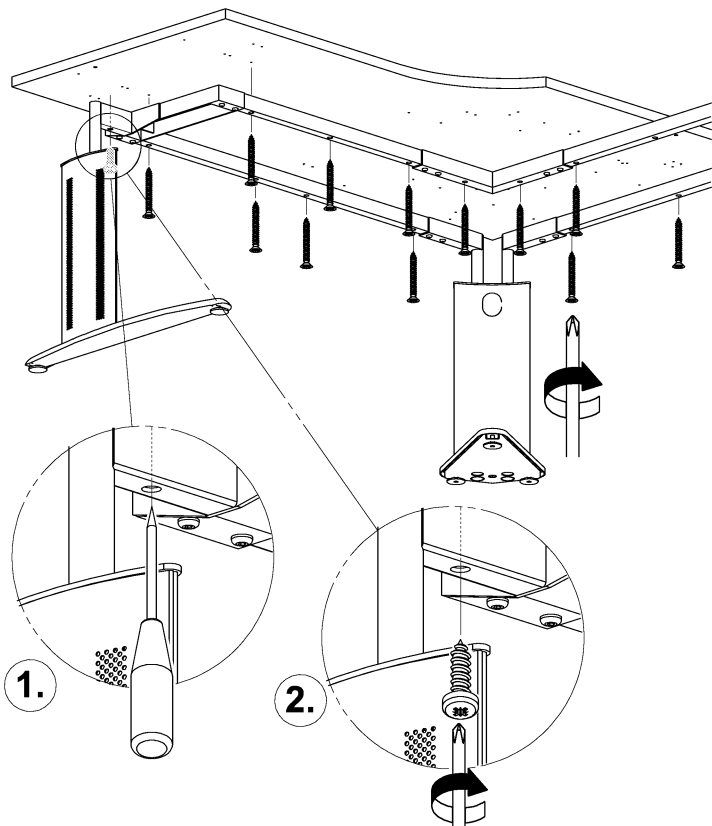

Montageanleitung
A04153.07

röhr®

Montageanleitung
A04153.08

096274 096548 je 1 x SW 4 SW 5	960096 4 x	961675 4 x M8 x 16
960029 6 x 55	961575 16 x M8 x 20	096436 2 x 5 x 20

Beschlagtüten können aufgrund von standardisierten Produktionsprozessen einen Überschuss an Beschlägen enthalten!
The content of fittings may be higher than listed because of universal fitting-packages!

Montageanleitung
A04153.16

M8 x 20
961575
(4 x)

röhr®

Montageanleitung A04153.17

röhr®

Montageanleitung A04153.18

röhr®

Montageanleitung A04153.19

röhr®

Montageanleitung A04153.20

röhr®

Montageanleitung
A04153.21

röhr®

Montageanleitung
A04153.22

M8 x 20
961575
(16 x)

1.