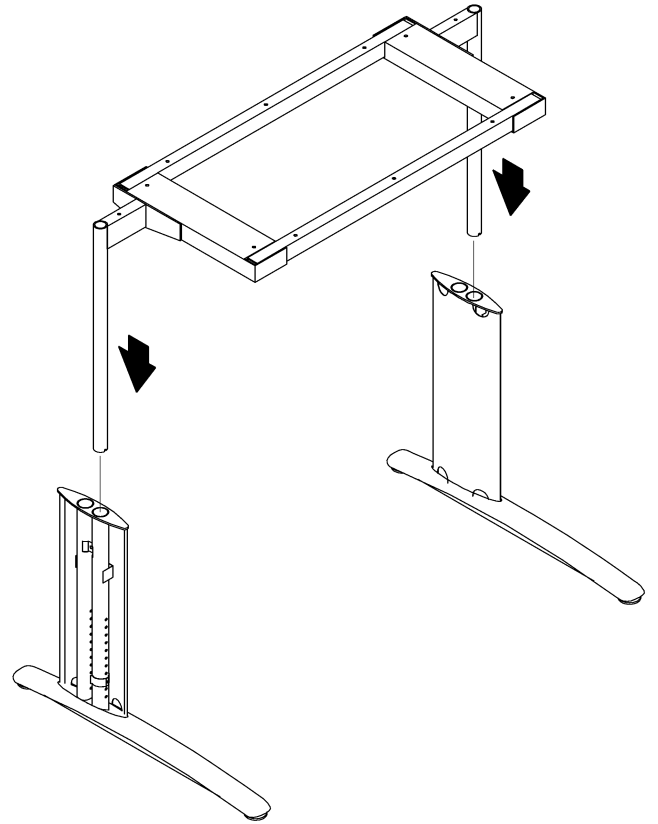

**Montageanleitung
A04153.03**

**Montageanleitung
A04153.04**

3. Raster =
Schreibtischhöhe 72 cm

röhr®

Montageanleitung
A04153.05

röhr®

Montageanleitung
A04153.06

röhr®

Montageanleitung
A04153.07

röhr®

Montageanleitung
A04153.08

096274 096548 je 1 x SW 4 SW 5	960096 4 x	961675 4 x M8 x 16
960029 6 x 55	961575 16 x M8 x 20	096436 2 x 5 x 20

Beschlagtüten können aufgrund von standardisierten Produktionsprozessen einen Überschuss an Beschlägen enthalten!
The content of fittings may be higher than listed because of universal fitting-packages!