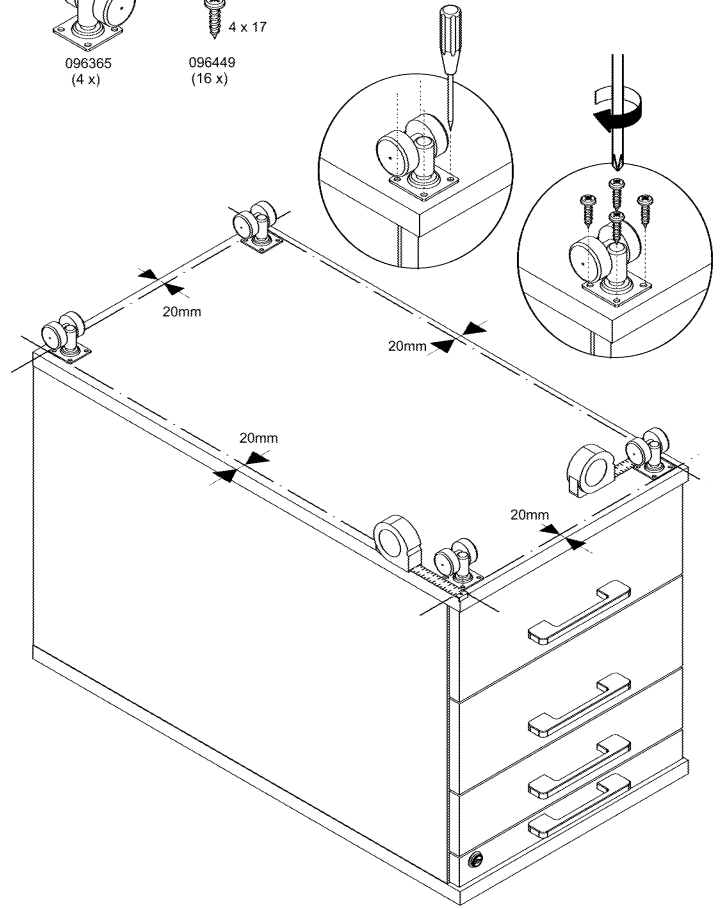

rohr

Montage Rollen und Schubkästen

A03282.01

Röhr-Bush GmbH & Co. KG
Dammstraße 32
33397 Rietberg
Germany
Fon +49 (0) 2944 981 198
Fax +49 (0) 2944 981 310

Bitte unbedingt lesen. Bei Nichtbeachtung können wir keine Gewährleistung übernehmen!
Bitte bewahren Sie diese Montageanleitung für die Produkterkennung (Produktsicherheitsgesetz) und für evtl. spätere Rückfragen (wie z. B. Demontage) auf.
Bei Weitergabe bzw. Übergabe des Artikels übergeben Sie auch diese Montageanleitung.
Attention! It is essential to read this. In case of non-compliance we cannot accept any liability.
Please retain this assembly instruction for product identification and all future references e.g. disassembling.
With all transfers or deliveries of this item this assembly instruction should always be forwarded.

0160623

rohr

Montageanleitung A03282.02

rohr

Montageanleitung A03282.03

Demontage
Disassembly

rohr

Montageanleitung A03282.04

Montage
Assembly