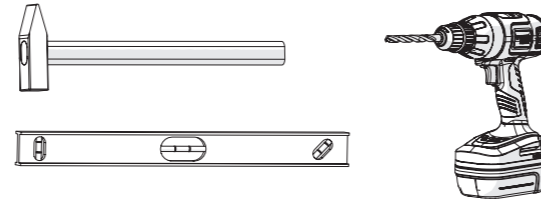

GAZZDA

Ena mirror

Manual | Anleitung | Le manuel | Instrucciones de montaje

1 X

2 X

2 X

Additional tools needed | Zusätzliche Werkzeuge benötigt | Les outils supplémentaires qui sont nécessaires | Herramientas adicionales

1

480

Ø10

730

Ø10

576

Ø10

680