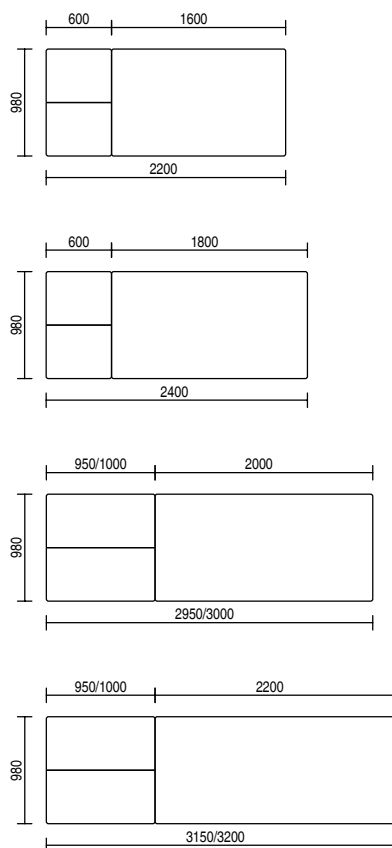

AUSFÜHRUNGEN TISCHPLATTE FINITION DES PLATEAUX

AUSFÜHRUNGEN TISCHFUSS FINITIONS DES PIEDS

Alle Materialmuster und Informationen über die Eigenschaften und Pflege finden Sie auf unserer Website www.seetal.swiss.ch.
Retrouvez la liste des matériaux ainsi que des informations sur les caractéristiques et l'entretien sur notre site Web www.seetal.swiss.ch.

Alle Farb- und Materialwiedergaben dienen nur zur Orientierung und stellen keine Referenzmuster dar.
Tous les matériaux et couleurs sont donnés à titre d'orientation et ne constituent en aucun cas un échantillon de référence.