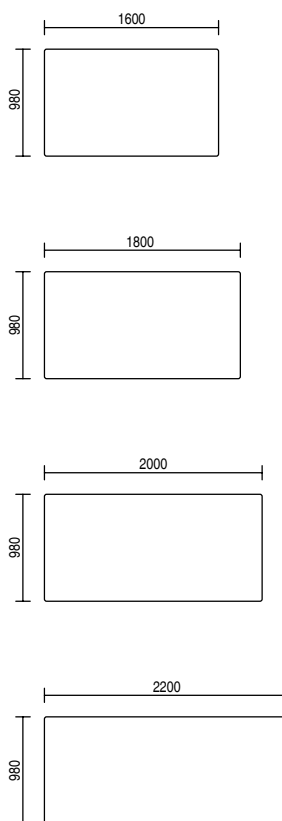

AUSFÜHRUNGEN TISCHPLATTE FINITION DES PLATEAUX

AUSFÜHRUNGEN TISCHFUSS FINITIONS DES PIEDS

Alle Materialmuster und Informationen über die Eigenschaften und Pflege finden Sie auf unserer Website www.seetal.swiss.ch.
Retrouvez la liste des matériaux ainsi que des informations sur les caractéristiques et l'entretien sur notre site Web www.seetal.swiss.ch.

Alle Farb- und Materialwiedergaben dienen nur zur Orientierung und stellen keine Referenzmuster dar.
Tous les matériaux et couleurs sont donnés à titre d'orientation et ne constituent en aucun cas un échantillon de référence.