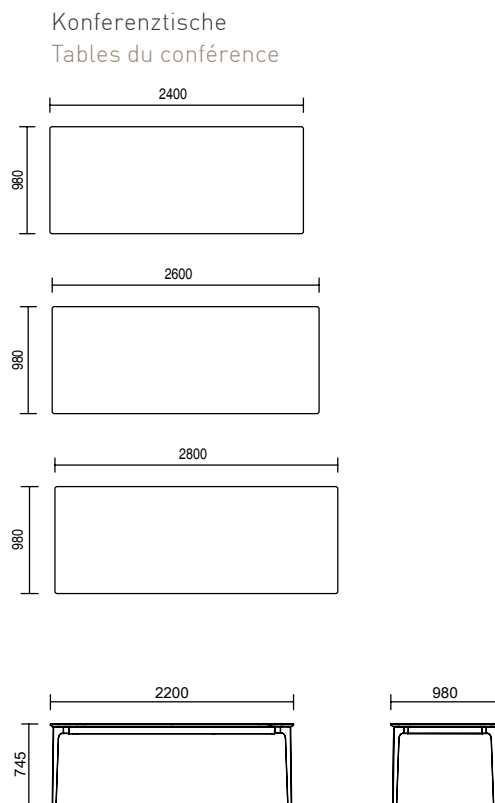

AUSFÜHRUNGEN TISCHPLATTE FINITION DES PLATEAUX

AUSFÜHRUNGEN TISCHFUSS FINITIONS DES PIEDS

Alle Materialmuster und Informationen über die Eigenschaften und Pflege finden Sie auf unserer Website www.seetal.swiss.ch.
Retrouvez la liste des matériaux ainsi que des informations sur les caractéristiques et l'entretien sur notre site Web www.seetal.swiss.ch.

Alle Farb- und Materialwiedergaben dienen nur zur Orientierung und stellen keine Referenzmuster dar.
Tous les matériaux et couleurs sont donnés à titre d'orientation et ne constituent en aucun cas un échantillon de référence.