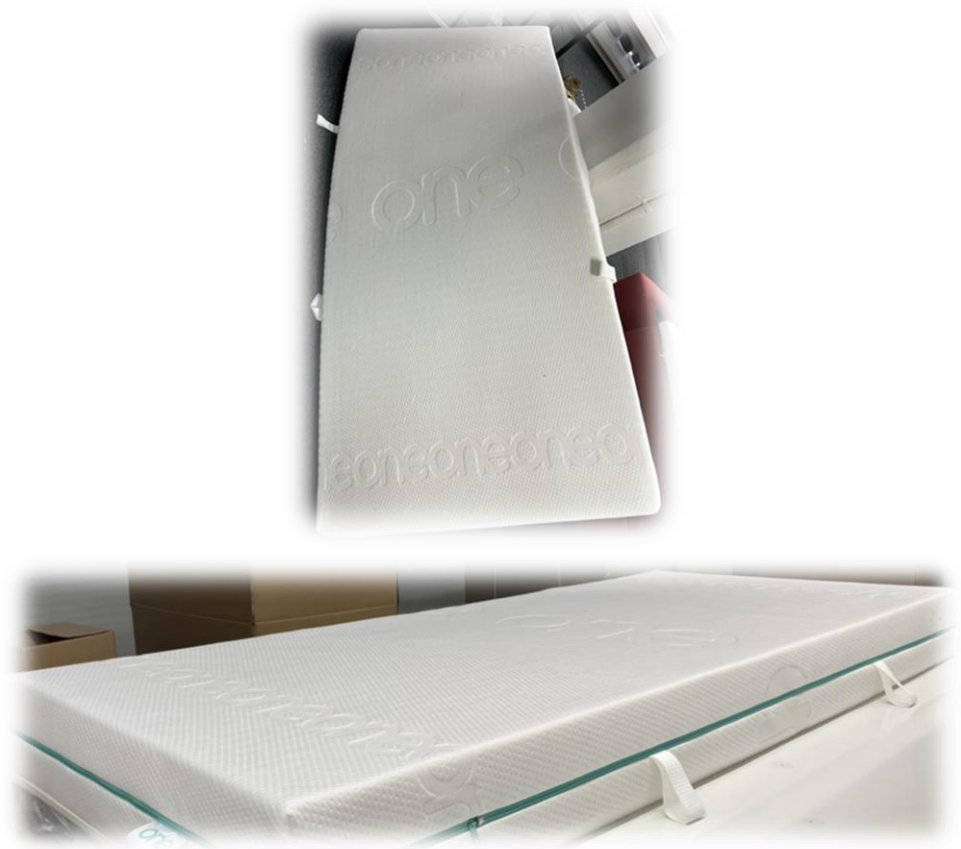

Bettinhalt/Kids – Matratzen

CM SCHLAFEN – Jugend – ONE

Update: 01.10.2023

 Pfister

ONE – Matratzensortiment

Bettinhalt/Kids – Matratzen

EDEN PURE – Höhe 13.5 cm

- 12 cm Höhe Kern / waschbare Hülle (60°)
- 7 Zonen / 1 Härte (wendbar)
- bis 65 kg

EDEN PRO – Höhe 15.5 cm

- 14 cm Höhe Kern / waschbare Hülle (60°)
- 7 Zonen / 2 Härten (wendbar)
- bis 80 kg

EDEN TOP – Höhe 17.5 cm

- 16 cm Höhe Kern / waschbare Hülle (60°)
- 7 Zonen / 2 Härten (wendbar)
- Hybrid-Schaum
- Bis 90 kg