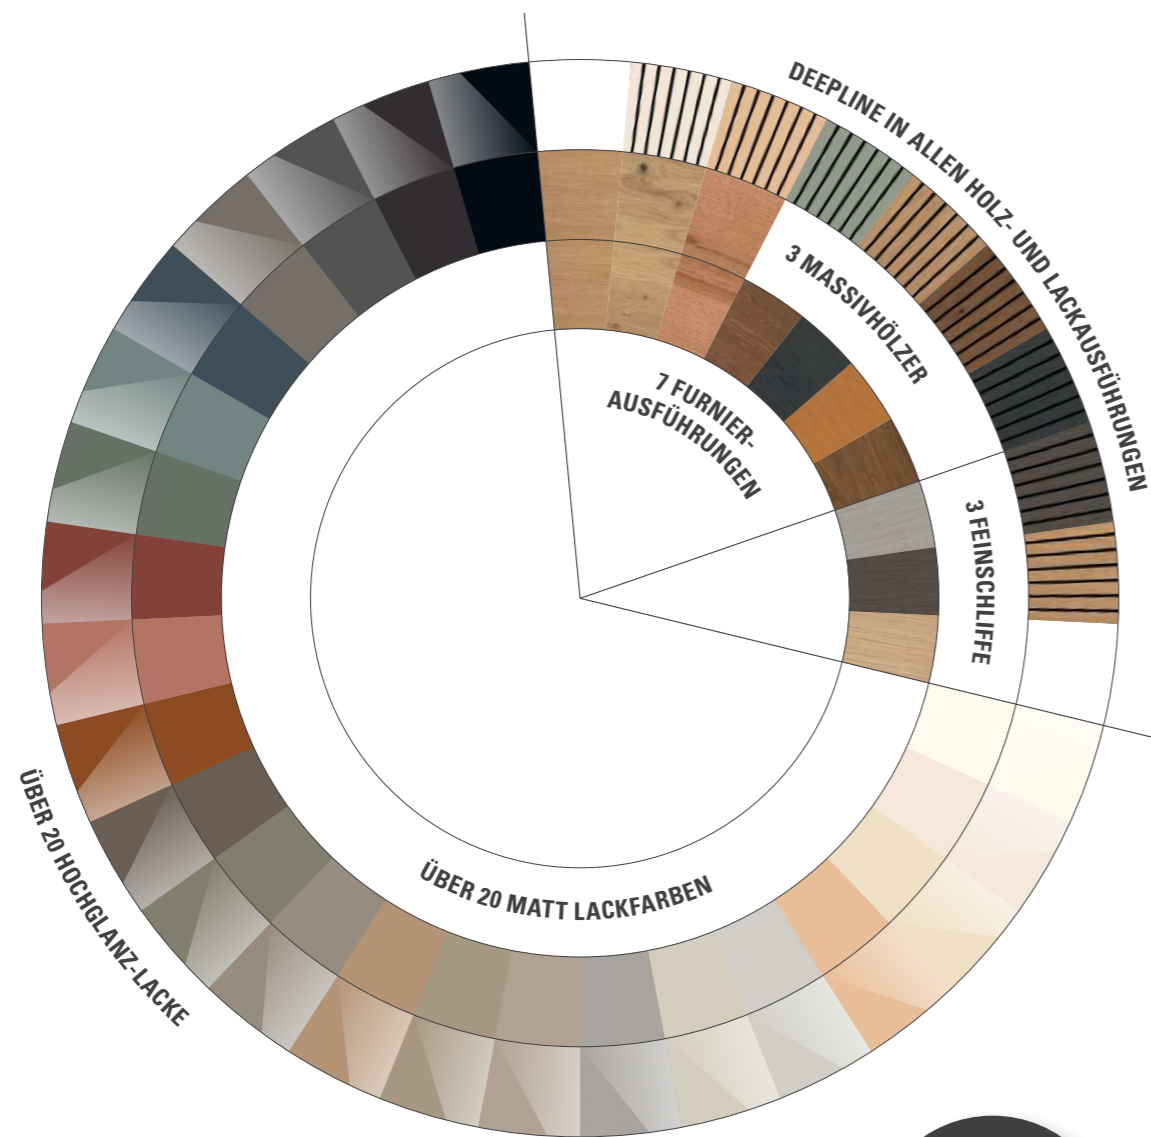

Materialvielfalt mit System

Stimmen Sie Griffe und Bezugstoffe harmonisch auf die Wahl der Möbel-Ausführung in Holz und Lack ab. Die Optionen zur Griff- und Ausführungswahl erläutert Ihnen das Fachpersonal hier im Einrichtungshaus.

FRAGEN SIE DAS FACHPERSONAL NACH ORIGINAL HOLZ-, LACK-, STOFF- UND LEDER-MUSTERN