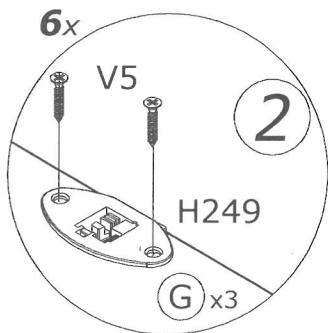

# LB2245K30404

QF3816-2

1,5h

**BU3139**

**T97**  
x12

**T28**  
x12

**V131**  
x8

**V57**  
x4

**H1**  
x20

**H82**  
x4

**G57**  
x12

**H139**  
x5

**H2**  
x10

**V5**  
x34

**H14**  
x1

**H249**  
x6

**H237**  
x6

**CF0146**

**K136**  
x6

• **FI7092**  
1791x398x30mm

• **FI7090**  
1791x398x30mm

• **SH2636**  
1805x856x3mm

• **CA2896**  
903x399x30mm

• **BA1761**  
903x399x30mm

• **AN2140**  
569x435x16mm

• **Z01375**  
236x124x22mm

• **Z01373**  
828x124x22mm

• **TR1729**  
577x357x30mm

• **PI6261**  
842x383x30mm

8

9

10