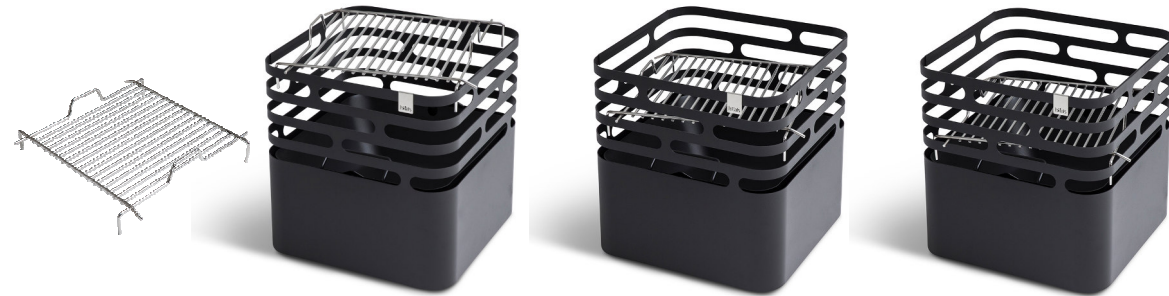

Cube (Art. Nr. 9238478 schwarz / Art. Nr. 9239203 rusty)

Produktbeschreibung:

Viel mehr als einfach nur ein Feuerkorb...

Jeder kennt den atmosphärischen Zauber eines offenen Feuers, doch wie kann das Feuer anschliessend sicher und sauber gelöscht werden, vielleicht sogar gelöscht werden muss weil Wind aufzieht und Funkenflug Überhand nimmt? Der CUBE wird einfach umgedreht, die Feuerschale bleibt dabei schwerkraftbedingt immer im Lot, das Feuer erstickt und geht aus. Lodert im CUBE gerade kein Feuer, ist er Hocker, Bank oder Beistelltisch. Ein vielseitig nutzbares Outdoor-Möbel das überrascht und begeistert und aufgrund seiner soliden Materialität nachhaltig Freude macht.

Auszeichnungen:

German Design Award Winner 2017
Design Plus Award Winner 2016
Red Dot Design Award Winner 2016

Die Funktion des Cube Feuerkorbs im Detail

Sicher & sauber beenden

Jeder kennt den atmosphärischen Zauber eines offenen Feuers. Doch wie wird das Feuer anschliessend sicher und sauber beendet, vielleicht sogar weil Wind aufzieht und Funkenflug überhandnimmt?

Der CUBE wird einfach umgedreht, die Feuerschale bleibt dabei schwerkraftbedingt immer im Lot, das Feuer erstickt und geht aus.

Cube Zubehör

- **Art. Nr. 9238486 Grillrost zu Cube**

Durch den massiven Edelstahl Grillrost kann mit CUBE auch gegrillt werden, der Rost ist dabei im Raster der Ausbrüche höhen- und somit auch hitzeregulierbar.

- **Art. Nr. 9239260 Plancha zu Cube**

Mit der massiven, emaillierten Gusseisenplatte wird der CUBE zum Plancha Grill. Die Platte ist dabei im Raster der Ausbrüche höhen- und somit hitzeregulierbar. Ideal für Gambas, Krabben, kleine Tintenfische, Zucchinischnitzchen oder ein Gemüseallerlei. Neben der glatten Plancha Fläche hat die CUBE Gussplatte eine geriffelte Seite, damit gelingt jedes Steak mit perfektem Branding. Zwei Platten finden gleichzeitig Platz, bei Bedarf auch auf unterschiedlichen Höhen.