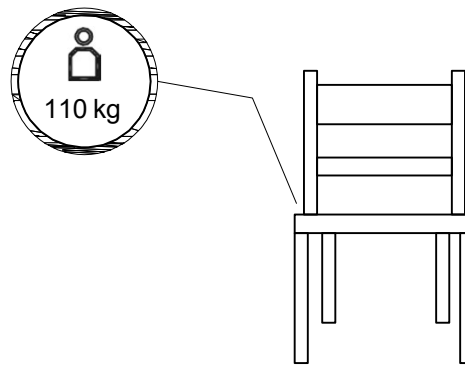

1501119, 1501122
STOOL

HOUSE
NORDIC

GB WARNING FOR SEATING FURNITURE!

This seating furniture is tested for domestic use. Tested for 110 kg. per seat.

DK ADVARSEL VEDRØRENDE SIDDEMØBLER!

Dette siddemøbel er testet til brug i private hjem. Testet for 110 kg. pr. siddeplads.

DE WARNUNG FÜR SITZMÖBEL!

Dieses Sitzmöbel ist für den häuslichen Gebrauch getestet. Getestet für 110 kg je Sitz.

SE VARNING GÄLLANDE SITTMÖBLER!

Den här sittmöbeln är testad för hemmabruk. Testad för 110 kg per sits.