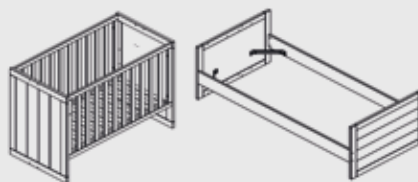

# 48 ERIK LACQUERED MDF + SOLID PINE

ERNA1214  
W 500 mm - H 420 mm - D 390 mm

ERKO1214  
W 1.000 mm - H 870 mm - D 570 mm

EROZK014  
W 540 mm - H 106 mm - D 760 mm

ERBU1414  
W 1.370 mm - H 750 mm - D 700 mm

ERBI9014  
W 870 mm - H 2.050 mm - D 390 mm

Slat base incl.  
60 x 120 cm

No slat base  
90 x 200 cm

ERB9014  
W 1.256 mm - H 958 mm - D 658 mm

No slat base  
90 x 200 cm

ERBE9014  
W 2.070 mm - H 770 mm - D 950 mm