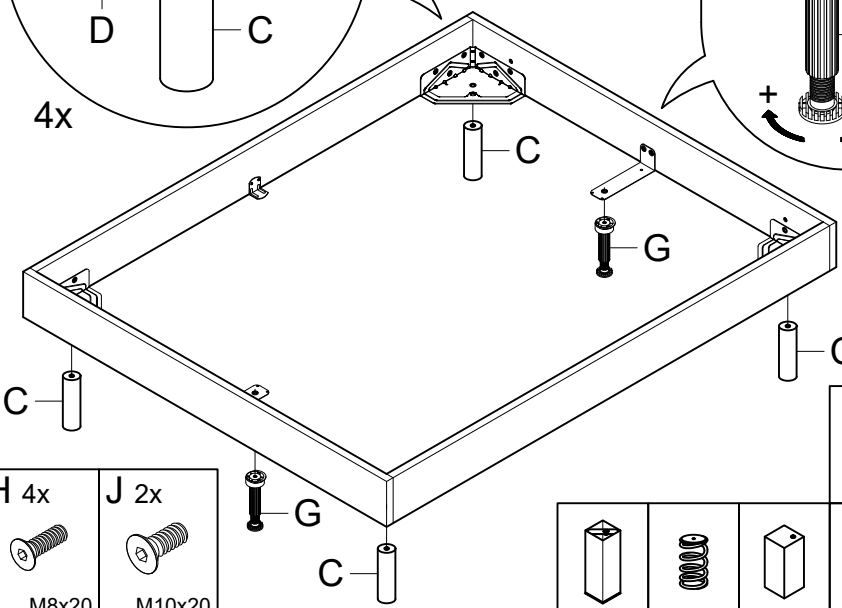

# Be 001

Neue Modular AG  
CH-9247 Henau  
info@modular.ch

90 - 140 cm

160 - 200 cm

1

2

160 - 200 cm

2x

3

4x

2x

Optional

LT