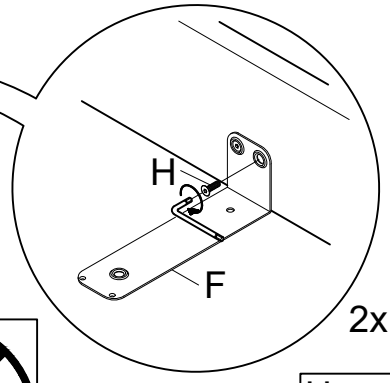

# Be 001

Neue Modular AG  
CH-9247 Henau  
info@modular.ch

90 - 140 cm

160 - 200 cm

1

2

160 - 200 cm

2x

3

4x

2x

Optional

LT