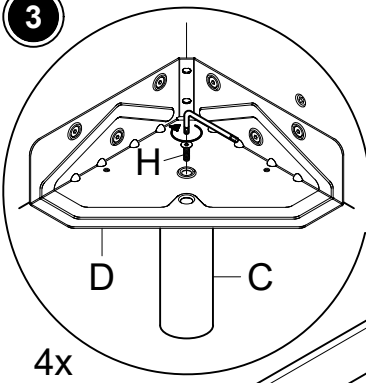

# Be 001

Neue Modular AG  
CH-9247 Henau  
info@modular.ch

90 - 140 cm

160 - 200 cm

1

2

160 - 200 cm

2x

3

4x

2x

Optional

LT