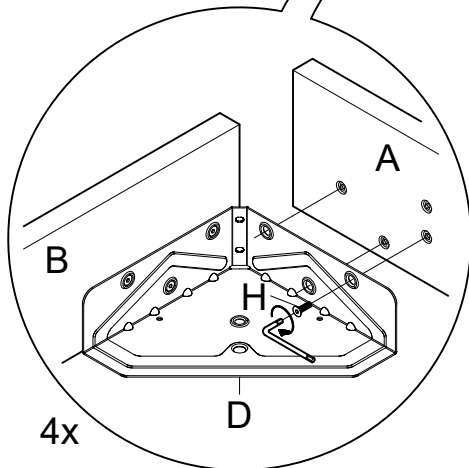

# Be 001

Neue Modular AG  
CH-9247 Henau  
info@modular.ch

90 - 140 cm

160 - 200 cm

1

2

160 - 200 cm

2x

3

4x

2x

Optional

LT