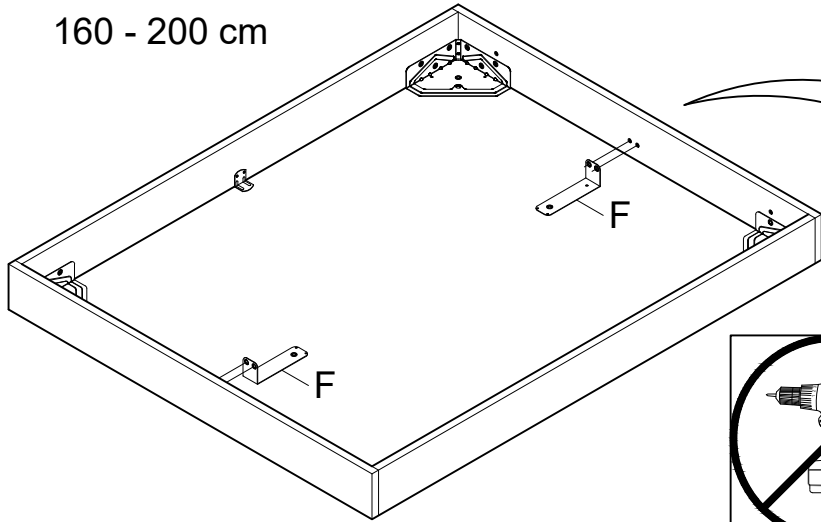

# Be 001

Neue Modular AG  
CH-9247 Henau  
info@modular.ch

90 - 140 cm

160 - 200 cm

1

2

160 - 200 cm

2x

3

4x

2x

Optional

LT