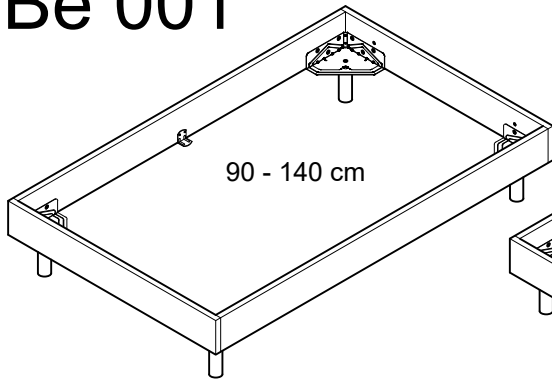

# Be 001

Neue Modular AG  
CH-9247 Henau  
info@modular.ch

90 - 140 cm

160 - 200 cm

1

2

160 - 200 cm

2x

3

4x

2x

Optional

LT