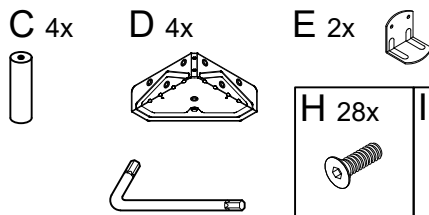

# Be 001

Neue Modular AG  
CH-9247 Henau  
info@modular.ch

90 - 140 cm

160 - 200 cm

1

2

160 - 200 cm

2x