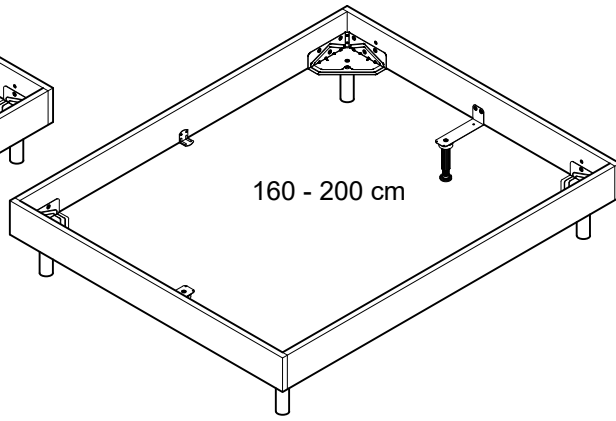

# Be 001

Neue Modular AG  
CH-9247 Henau  
info@modular.ch

90 - 140 cm

160 - 200 cm

1

2

160 - 200 cm

2x

3

4x

2x

Optional

LT