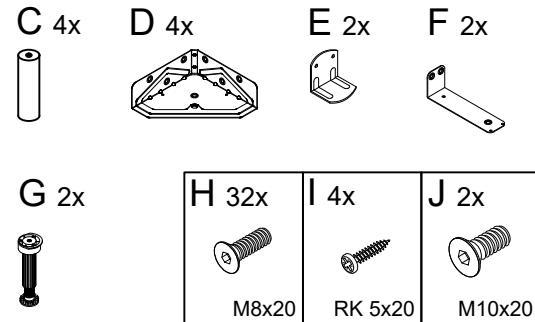

# Be 001

Neue Modular AG  
CH-9247 Henau  
info@modular.ch

90 - 140 cm

160 - 200 cm

1

2

160 - 200 cm

2x

3

4x

2x

Optional

LT