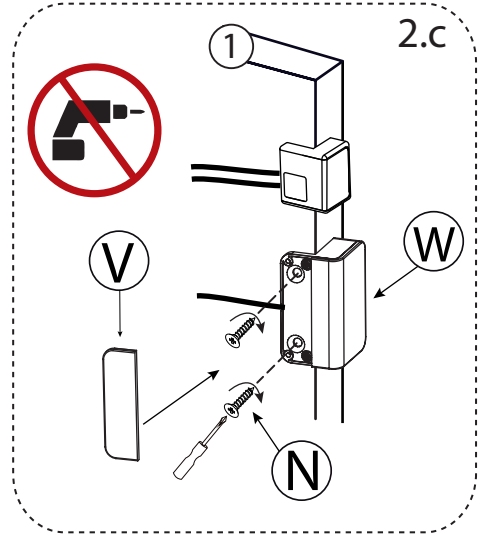

60 min

meise.möbel®
Meise Möbel GmbH & KG
Klosterbauerschafter Straße 27
D-32278 Kirchlegern

Los Angeles by meise

120 / 140 cm

3