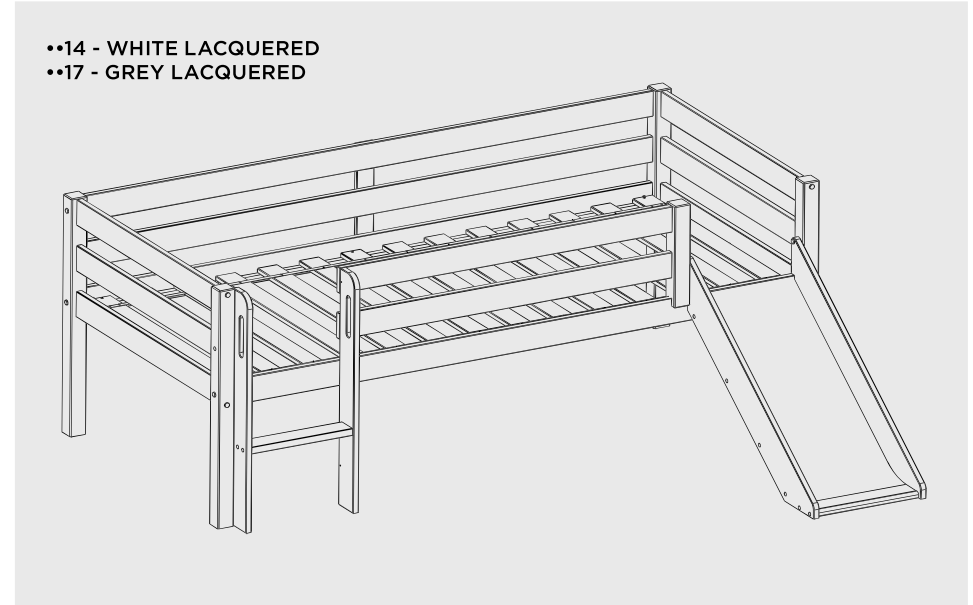

# PINO MID SLEEPER LOW

90 X 200 CM - SOLID SCANDINAVIAN PINE - SLAT BASE INCLUDED

**PIMS70••** W 2.076 mm - H 830 mm - D 1.049 mm

**PIMS90••** W 2.076 mm - H 830 mm - D 1.750 mm

**PILD70••**  
W 496 mm - H 396 mm - D 600 mm

**PILD90••**  
W 558 mm - H 396 mm - D 600 mm

**PIOLHP••**  
W 796 mm - H 90 mm - D 210 mm

PIMS7014 + PILD7014 • W 2.076 mm - H 830 mm - D 1.049 mm

PIMS9017 + PILD9017 • W 2.076 mm - H 830 mm - D 1.750 mm

# PINO MID SLEEPER LOW

90 X 200 CM - SOLID SCANDINAVIAN PINE - SLAT BASE INCLUDED

155

PIMS7014

PIMS7017

PIMS9017 + PIOLHP17

PIMS9014

156 **PINO MID SLEEPER LOW**