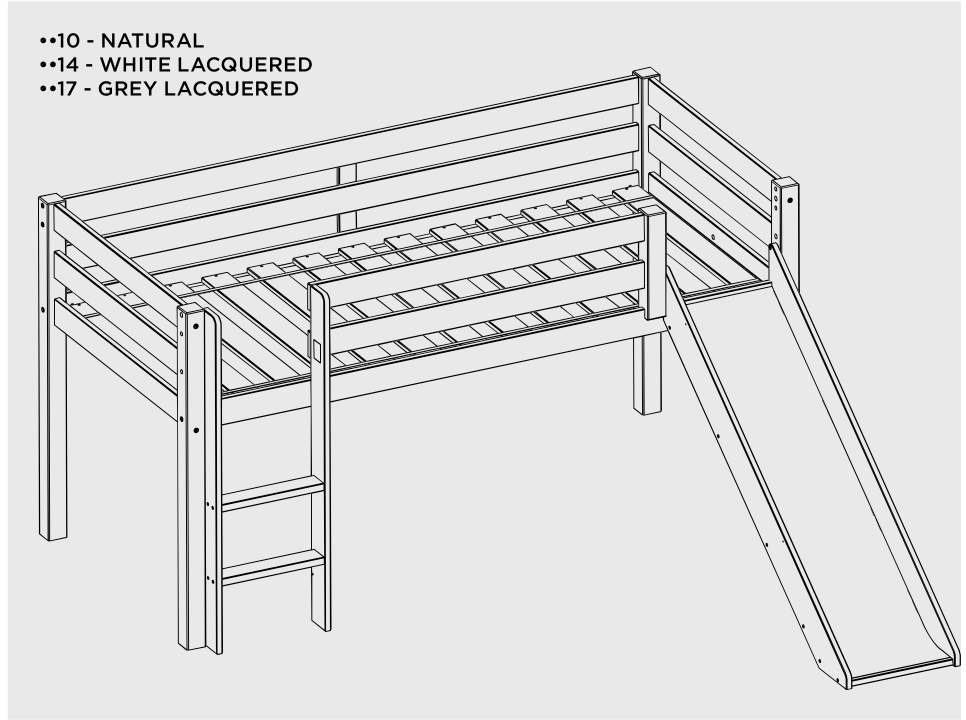

90 X 200 CM - SOLID SCANDINAVIAN PINE - SLAT BASE INCLUDED

PIMS7014 + PILD7014

PIMS7014 + PILD7014 + PIOLHP14

PIMS7017 + PILD7017

PIMS7017 + PILD7017 + PIOLHP17

# PINO MID SLEEPER LOW

90 X 200 CM - SOLID SCANDINAVIAN PINE - SLAT BASE INCLUDED

157

PIMS9014 + PILD9014

PIMS9014 + PILD9014 + PIOLHP14

PIMS9017 + PILD9017

PIMS9017 + PILD9017 + PIOLHP17

# PINO MID SLEEPER 90 X 200 CM - SOLID SCANDINAVIAN PINE - SLAT BASE INCLUDED

**PIHSZG••** W 2.094 mm - H 1.140 mm - D 1.054 mm

**PIHSGB••** W 2.094 mm - H 1.140 mm - D 2.173 mm

**PIHSBI••**  
W 855 mm - H 718 mm  
- D 433 mm