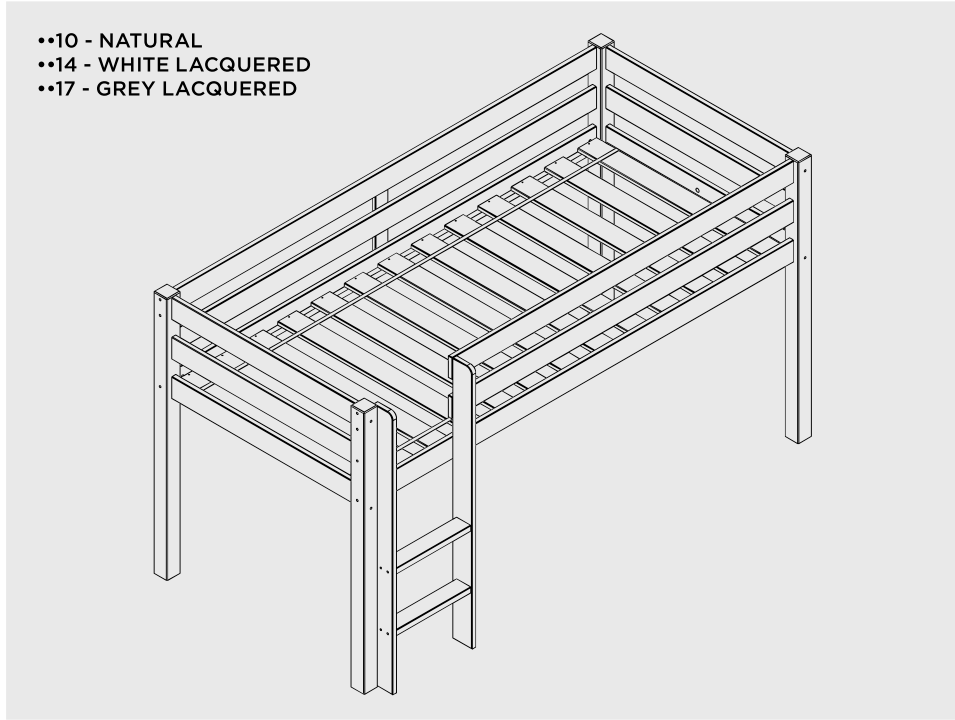

# PINO MID SLEEPER LOW

90 X 200 CM - SOLID SCANDINAVIAN PINE - SLAT BASE INCLUDED

155

PIMS7014

PIMS7017

PIMS9017 + PIOLHP17

PIMS9014

156 **PINO MID SLEEPER LOW**

90 X 200 CM - SOLID SCANDINAVIAN PINE - SLAT BASE INCLUDED

PIMS7014 + PILD7014

PIMS7014 + PILD7014 + PIOLHP14

PIMS7017 + PILD7017

PIMS7017 + PILD7017 + PIOLHP17

# PINO MID SLEEPER LOW

90 X 200 CM - SOLID SCANDINAVIAN PINE - SLAT BASE INCLUDED

157

PIMS9014 + PILD9014

PIMS9014 + PILD9014 + PIOLHP14

PIMS9017 + PILD9017

PIMS9017 + PILD9017 + PIOLHP17

# PINO MID SLEEPER 90 X 200 CM - SOLID SCANDINAVIAN PINE - SLAT BASE INCLUDED

**PIHSZG••** W 2.094 mm - H 1.140 mm - D 1.054 mm

**PIHSGB••** W 2.094 mm - H 1.140 mm - D 2.173 mm

**PIHSBI••**  
W 855 mm - H 718 mm  
- D 433 mm