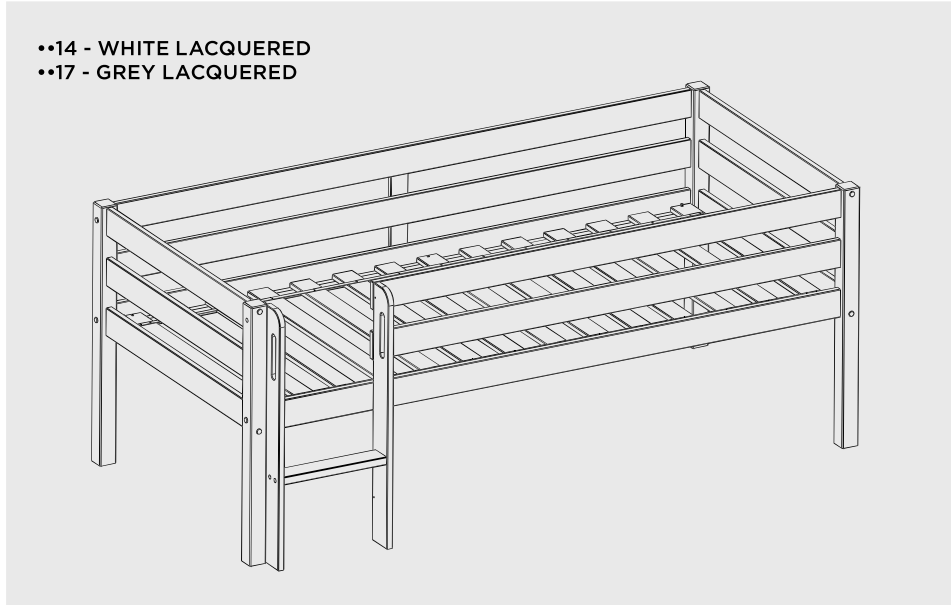

# PINO MID SLEEPER LOW

90 X 200 CM - SOLID SCANDINAVIAN PINE - SLAT BASE INCLUDED

**PIMS70••** W 2.076 mm - H 830 mm - D 1.049 mm

**PIMS90••** W 2.076 mm - H 830 mm - D 1.750 mm

**PILD70••**  
W 496 mm - H 396 mm - D 600 mm

**PILD90••**  
W 558 mm - H 396 mm - D 600 mm

**PIOLHP••**  
W 796 mm - H 90 mm - D 210 mm

PIMS7014 + PILD7014 • W 2.076 mm - H 830 mm - D 1.049 mm

PIMS9017 + PILD9017 • W 2.076 mm - H 830 mm - D 1.750 mm

# PINO MID SLEEPER LOW

90 X 200 CM - SOLID SCANDINAVIAN PINE - SLAT BASE INCLUDED

155

PIMS7014

PIMS7017

PIMS9017 + PIOLHP17

PIMS9014

156 **PINO MID SLEEPER LOW**