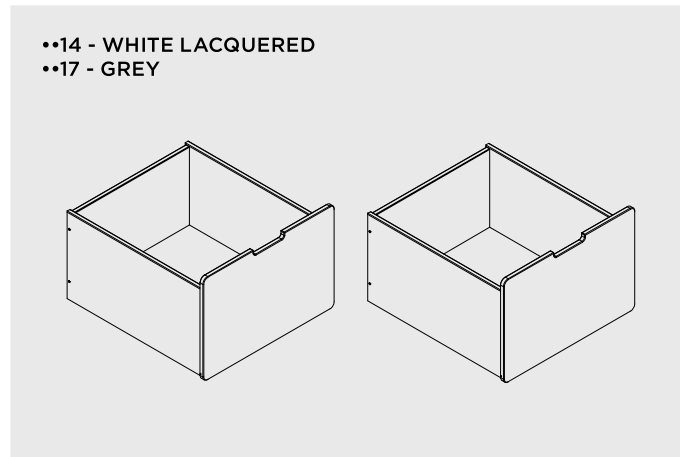

# PINO MID SLEEPER LOW

90 X 200 CM - SOLID SCANDINAVIAN PINE - SLAT BASE INCLUDED

**PIMS70••** W 2.076 mm - H 830 mm - D 1.049 mm

**PIMS90••** W 2.076 mm - H 830 mm - D 1.750 mm

**PILD70••**  
W 496 mm - H 396 mm - D 600 mm

**PILD90••**  
W 558 mm - H 396 mm - D 600 mm

**PIOLHP••**  
W 796 mm - H 90 mm - D 210 mm

PIMS7014 + PILD7014 • W 2.076 mm - H 830 mm - D 1.049 mm

PIMS9017 + PILD9017 • W 2.076 mm - H 830 mm - D 1.750 mm