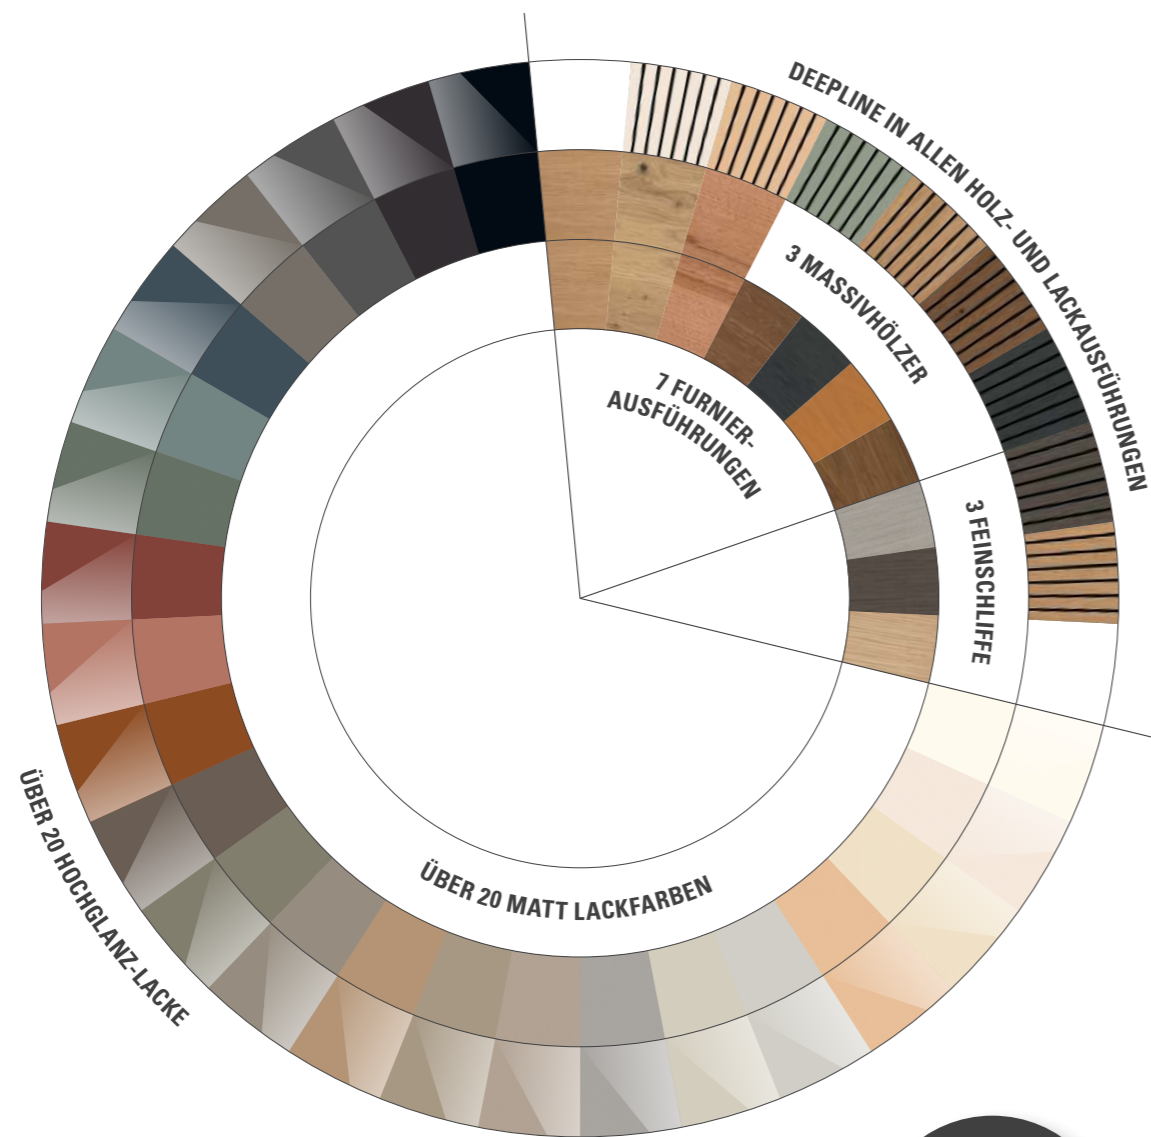

SEITE 21

Kleiderschrank *Wardrobe*
Lack Platingrau *Platinum grey lacquer*
Griffe T7 Chrom *Handles T7 chrome*
B: 315,0 cm H: 236,6 cm T: 62,0 cm

22

Clever integriert.
Einbaulösungen für
jedes Zuhause

Bettanlage *Bedstead*
Lack Platingrau Platinum grey lacquer
Eiche Sand Sand oak
B: 393,3 cm H: 250,9 cm T: 223,3 cm

Kleiderschrank *Wardrobe*
Lack Platingrau Platinum grey lacquer
Eiche Sand Sand oak
B: 183,2 cm H: 217,3 cm T: 39,6 cm

24

Materialvielfalt mit System

Stimmen Sie Griffe und Bezugstoffe harmonisch auf die Wahl der Möbel-Ausführung in Holz und Lack ab. Die Optionen zur Griff- und Ausführungswahl erläutert Ihnen das Fachpersonal hier im Einrichtungshaus.

FRAGEN SIE
DAS FACHPERSONAL
NACH ORIGINAL HOLZ-,
LACK-, STOFF- UND
LEDER-MUSTERN

GRIFFVARIANTEN (AUSWAHL)

BEZUGSSTOFFE (AUSWAHL)

Die dargestellten Inhalte dienen ausschließlich der allgemeinen, schematischen Veranschaulichung von Planungsoptionen. Sie stellen kein verbindliches Angebot dar. Ausführungen, Farben, Griffe und technische Details sind modellabhängig und können je nach Produkt variieren. Verbindliche Informationen erhalten Sie ausschließlich im Rahmen der individuellen Planung und Beratung.