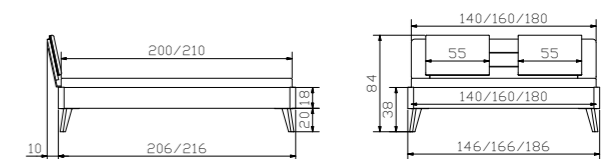

Dimension cm
Stand	Nachttisch	table de nuit	bedside table	48/38/42

				Dimension cm
Lounge 18	Rahmen Breiten Längen	cadre largeurs longueurs	frame widths lengths	140, 160, 180 200, 210
Masino	Füsse Höhen	pieds hauteurs	feet heights	20, 25
Kulm Lola	Kopfteil Kissen KUL smoke 336	tête de lit coussin KUL smoke 336	headboard cushion KUL smoke 336	140, 160, 180

Alle Holzteile in Eiche bright, geölt
Toutes les parties en bois en chêne bright, huilé
All wooden parts in Oak bright, oiled