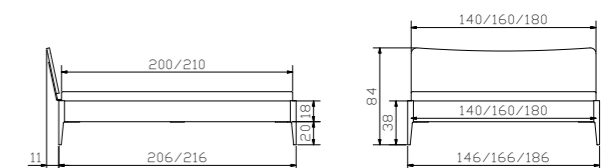

Style	Nachttisch	table de nuit	bedside table	Dimension cm
				43/43/48

	Rahmen	cadre	frame	Dimension cm
Lounge 18	Breiten Längen	largeurs longueurs	widths lengths	140, 160, 180 200, 210
Pile	Füsse Höhen	pieds hauteurs	feet heights	20, 25
Wave	Kopfteil	tête de lit	headboard	140, 160, 180