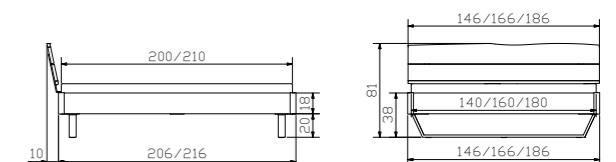

Dimension cm
Surf anthracit	Nachttisch	table de nuit	bedside table	48/38/36

				Dimension cm
Lounge 18	Rahmen Breiten Längen	cadre largeurs longueurs	frame widths lengths	140, 160, 180 200, 210
Glyn anthracit	Kufen Breiten Höhen	patins largeurs hauteurs	vats widths heights	140, 160, 180 20, 25
Turano	Kopfteil	tête de lit	headboard	140, 160, 180

Alle Holzteile in Wildeiche natur, geölt
Toutes les parties en bois en chêne nouveau naturel, huilé
All wooden parts in wildoak natural, oiled