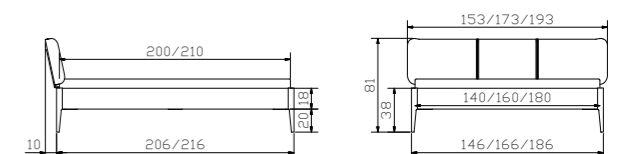

Style	Nachttisch	table de nuit	bedside table	Dimension cm
				43/43/48

				Dimension cm
Lounge 18	Rahmen Breiten Längen	cadre largeurs longueurs	frame widths lengths	140, 160, 180 200, 210
Pile	Füße Höhen	pieds hauteurs	feet heights	20, 25
Boga	Kopfteil Pepe grey 335	tête de lit Pepe grey 335	headboard Pepe grey 335	140, 160, 180

Alle Holzteile in Eiche bright, geölt
Toutes les parties en bois en chêne bright, huilé
All wooden parts in Oak bright, oiled