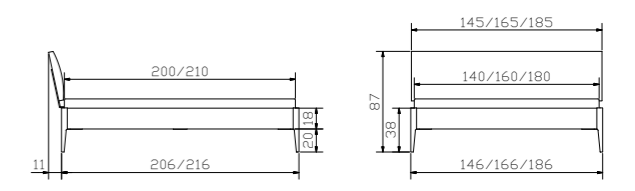

Dimension cm
Drift	Nachttisch	table de nuit	bedside table	48/38/6

				Dimension cm
Lounge 18	Rahmen Breiten Längen	cadre largeurs longueurs	frame widths lengths	140, 160, 180 200, 210
Pile	Füße Höhen	pieds hauteurs	feet heights	20, 25
Lecco	Kopfteil Pepe grey 335	tête de lit Pepe grey 335	headboard Pepe grey 335	140, 160, 180

Alle Holzteile in Buche weiss, deckend, lackiert
Toutes les parties en Hêtre teinté blanc couvrant laqué
All wooden parts in Beech white covered, lacquered