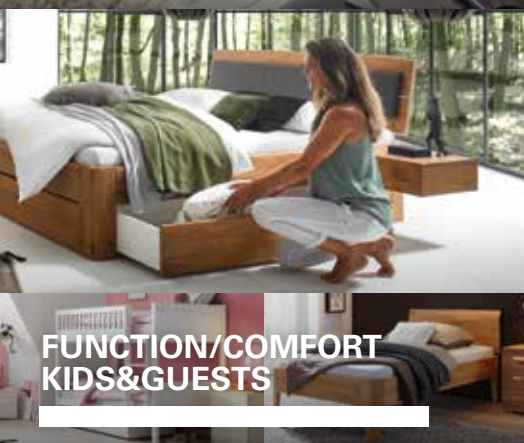

NATURO

OAK LINE

OAK WILD
BORMIO/CORTINA/VINTAGE

DREAM LINE

**FUNCTION/COMFORT
KIDS&GUESTS**

BOX Spring
bed concept

**LATTENROSTE
& MATRATZEN**

Folder Lounge - release 1.0 - 11/22