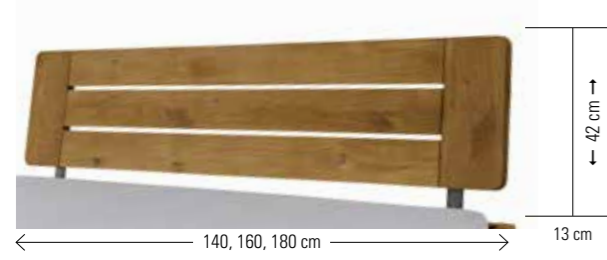

Kulm

Dimension: 140, 160, 180