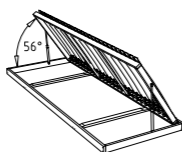

Schulterkomfortzone

Zone de confort des épaules
Comfort zone for shoulders

Flexible Lagerung

Suspension flexible
Flexible suspension

Rahmenöffnung durch Gasdruckfedern

Ouverture du cadre par piston à gaz
Opening of the frame by the use of pneumatic compression spring

	Breiten largeurs widths	
Längen longueurs lengths	80	90
200, 210	●	●

Höhe | hauteur | height: 9 cm

Keine Sondermasse möglich | Dimensions spéciales non disponibles | No individual sizes possible

				Dimension cm
Lounge 18	Rahmen	cadre	frame	140, 160, 180 200, 210
	Breiten	largeurs	widths	
	Längen	longueurs	lengths	
Masino	Füsse	pieds	feet	20, 25
	Höhen	hauteurs	heights	
Comfy	Kopfteil KUL white 323	tête de lit KUL white 323	headboard KUL white 323	140, 160, 180
Seva	Nachttisch	table de nuit	bedside table	48/38/16