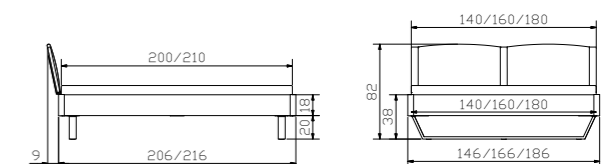

Dimension cm
Surf anthracit	Nachttisch	table de nuit	bedside table	48/38/42

				Dimension cm
Lounge 18	Rahmen Breiten Längen	cadre largeurs longueurs	frame widths lengths	140, 160, 180 200, 210
Glyn anthracit	Füsse Höhen	pieds hauteurs	feet heights	20, 25
Comfy	Kopfteil KUL smoke 336	tête de lit KUL smoke 336	headboard KUL smoke 336	140, 160, 180

Alle Holzteile in Wildeiche natur, geölt
Toutes les parties en bois en chêne naturel, huilé
All wooden parts in wildoak natural, oiled