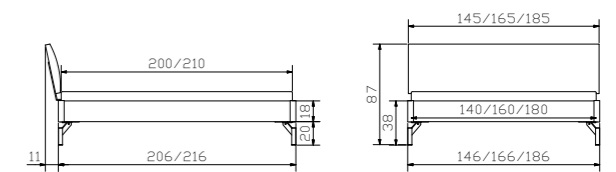

Dimension cm
Seva	Nachttisch	table de nuit	bedside table	48/38/16

				Dimension cm
Lounge 18	Rahmen Breiten Längen	cadre largeurs longueurs	frame widths lengths	140, 160, 180 200, 210
Tondino anthracit	Füße Höhe	pieds hauteur	feet height	20
Lecco	Kopfteil KUL smoke 336	tête de lit KUL smoke 336	headboard KUL smoke 336	140, 160, 180 55/35/4

Alle Holzteile in Wildbuche natur, geölt
Toutes les parties en Hêtre nouveau naturel, huilé
All wooden parts in Wildbeech natural, oiled