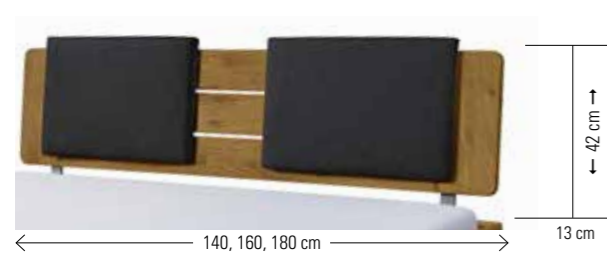

Lola + Kulm

Dimension: 140, 160, 180