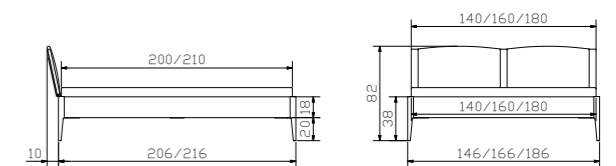

				Dimension cm
Stand	Nachttisch	table de nuit	bedside table	48/38/42

				Dimension cm
Lounge 18	Rahmen Breiten Längen	cadre largeurs longueurs	frame widths lengths	140, 160, 180 200, 210
Masino	Füsse Höhen	pieds hauteurs	feet heights	20, 25
Kulm Lola	Kopfteil Kissen KUL smoke 336	tête de lit coussin KUL smoke 336	headboard cushion KUL smoke 336	140, 160, 180