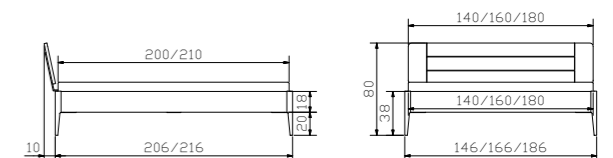

140, 160, 180

Seva

Nachttisch

table de nuit

bedside table

48/38/16

Alle Holzteile in Wildbuche natur, geölt

Toutes les parties en Hêtre nouveau naturel, huilé
All wooden parts in Wildbeech natural, oiled

				Dimension cm
Drift	 Nachttisch	table de nuit	bedside table	48/38/6

				Dimension cm
Lounge 18	 Rahmen Breiten Längen	cadre largeurs longueurs	frame widths lengths	140, 160, 180 200, 210
Pile	 Füße Höhen	pieds hauteurs	feet heights	20, 25
Lecco	Kopfteil Pepe grey 335	tête de lit Pepe grey 335	headboard Pepe grey 335	140, 160, 180