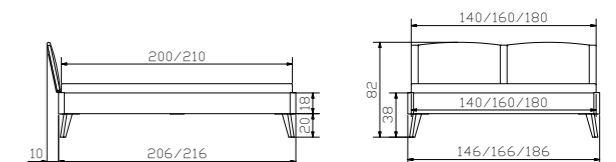

	Breiten largeurs widths	
Längen longueurs lengths	80	90
200, 210	●	●

Höhe | hauteur | height: 9 cm

Keine Sondermasse möglich | Dimensions spéciales non disponibles | No individual sizes possible

				Dimension cm
Lounge 18	Rahmen	cadre	frame	140, 160, 180 200, 210
	Breiten	largeurs	widths	
	Längen	longueurs	lengths	
Masino	Füsse	pieds	feet	20, 25
	Höhen	hauteurs	heights	
Comfy	Kopfteil KUL white 323	tête de lit KUL white 323	headboard KUL white 323	140, 160, 180
Seva	Nachttisch	table de nuit	bedside table	48/38/16

Alle Holzteile in Eiche bright, geölt
Toutes les parties en bois en chêne bright, huilé
All wooden parts in Oak bright, oiled

Surf anthracit Nachttisch table de nuit bedside table **Dimension cm** 48/38/36