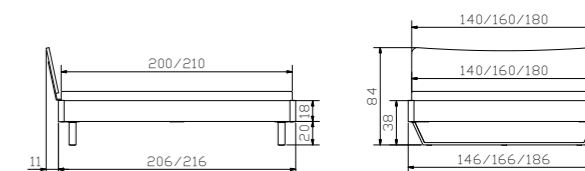

Surf anthracit   Nachttisch   table de nuit   bedside table   **Dimension cm**   48/38/36

				Dimension cm
Lounge 18	Rahmen Breiten Längen	cadre largeurs longueurs	frame widths lengths	140, 160, 180 200, 210
Glyn anthracit	Füße Höhen	pieds hauteurs	feet heights	20, 25
Wave	Kopfteil	tête de lit	headboard	140, 160, 180

Alle Holzteile in Nussbaum, geölt
Toutes les parties en bois en Noyer, huilé
All wooden parts in Walnut, oiled