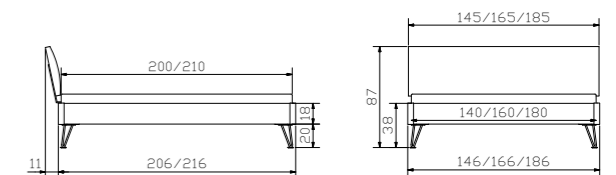

Dimension cm
Lounge 18	Rahmen Breiten Längen	cadre largeurs longueurs	frame widths lengths	140, 160, 180 200, 210
Locito anthracit	Füße Höhe	pieds hauteur	feet height	20
Lecco	Kopfteil KUL smoke 336	tête de lit KUL smoke 336	headboard KUL smoke 336	140, 160, 180
Seva	Nachttisch	table de nuit	bedside table	48/38/16

Alle Holzteile in Nussbaum, geölt
Toutes les parties en bois en Noyer, huilé
All wooden parts in Walnut, oiled