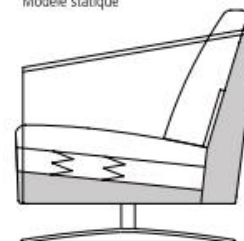

FÜSSE / PIEDS

Fünfsternefuß Alu schwarz / Pied cinq étoiles alu noir

Modell statisch /
Modèle statique