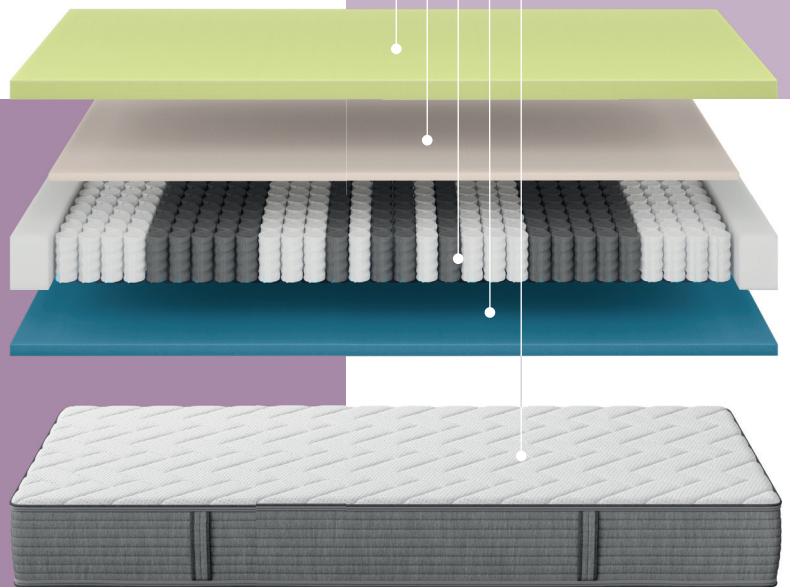

REMBOURRAGE CONFORT
MOUSSE À MÉMOIRE DE FORME
NOYAU 7 ZONES
FACE RÉVERSIBLE
HOUSSE

DÉTAILS

- Hauteur du noyau: 22 cm
- Hauteur du matelas: 25 cm

NOYAU

- Rembourrage confort en mousse **AirFlow** respirante et en mousse à mémoire de forme viscoélastique
- Noyau 7 zones en ressorts ensachés et mousse confort
- Avec face réversible en mousse **AirFlow** compacte pour un confort de couchage plus ferme