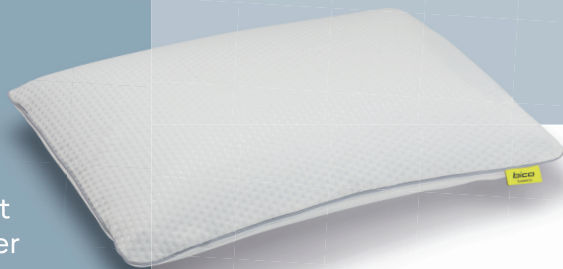

DÉTAILS

- Sommier à lattes avec partie tête réglable manuellement
- Zone médiane et soutien lombaire réglables pour un confort individuel
- Hauteur: 9 cm

FINITION

- 28 lattes élastiques en bois de bouleau
- Cadre multiplis
- Renfort de la zone médiane

Disponible dans les dimensions suivantes:

cm	80	90	100	120	140
200	x	x	x	x	x
190		x			

N° d'article H2717

AirFlow

OREILLER L'AÉRÉ

Pour toutes celles et tous ceux qui recherchent un oreiller très respirant. La structure cellulaire à pores ouverts de la mousse AirFlow est hautement perméable à l'air, régule particulièrement bien l'humidité et assure un climat agréablement frais. L'oreiller épouse la forme de la tête en douceur et garantit un soutien efficace.

DÉTAILS

- Dimension: 41 x 61 cm
- Épaisseur de l'oreiller: 12 cm
- Convient aux taies d'oreiller 40 x 60 ou 50 x 70 cm

HOUSSE

- Jersey élastique, 100% PES avec fermeture éclair
- Housse amovible
- Housse lavable à 60 °C