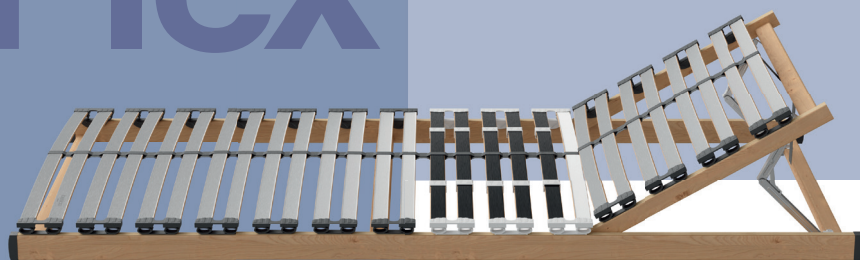

N° d'article H2716

Basic Flex

SOMMIER

LE FLEXIBLE

Pour tous ceux qui recherchent un confort individuel. Sommier à lattes avec partie tête réglable et réglage de la zone médiane/lombaire pour un confort de couchage optimal.

DÉTAILS

- Sommier à lattes avec partie tête réglable manuellement
- Zone médiane et soutien lombaire réglables pour un confort individuel
- Hauteur: 9 cm

FINITION

- 28 lattes élastiques en bois de bouleau
- Cadre multiplis
- Renfort de la zone médiane