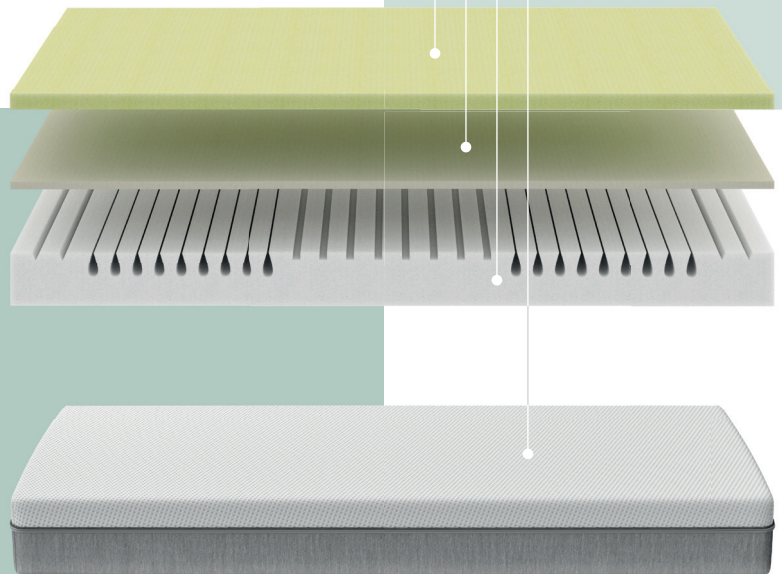

#02

MATELAS #02

LE DÉLASSANT

Pour tous ceux qui recherchent à la fois un soulagement confortable de la pression et un soutien ergonomique du corps. Avec topper confort intégré pour une sensation de couchage divinement relaxante.

DÉTAILS

- Hauteur du noyau: 20 cm
- Hauteur du matelas: 21 cm

NOYAU

- Rembourrage confort en mousse **AirFlow** respirante et en mousse à mémoire de forme viscoélastique
- Noyau 5 zones en mousse confort avec canaux d'aération

FERMETÉ

medium

Disponible dans les dimensions suivantes:

cm	80	90	120	140	160	180
200	X	X	X	X	X	X

HOUSSE

- Tissu élastique 100% PES, non piqué
- Housse amovible
- Lavable à 40 °C
- Quatre poignées sur la face inférieure

Adaptation maximale

Circulation optimale de l'air

Inversible tête/pieds

Housse facilement amovible

Protection anti-acariens Sanigard

Lavable à 40 °C

N° d'article H1049