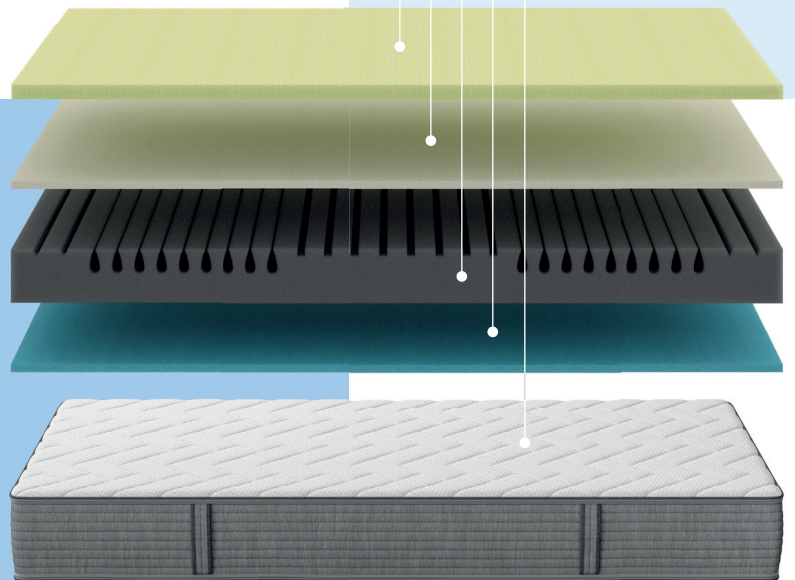

Adaptation maximale

Circulation optimale de l'air

Inversible tête/pieds

Housse facilement amovible

Protection anti-acariens Sanigard

Lavable à 40 °C

N° d'article H1049

#03

MATELAS #03

L'ADAPTABLE

Pour tous ceux qui aiment l'individualité. Combinaison optimisée de soulagement de la pression et de soutien du corps. Avec deux degrés de fermeté: il suffit de retourner le matelas pour en changer. Le summum de l'individualité.