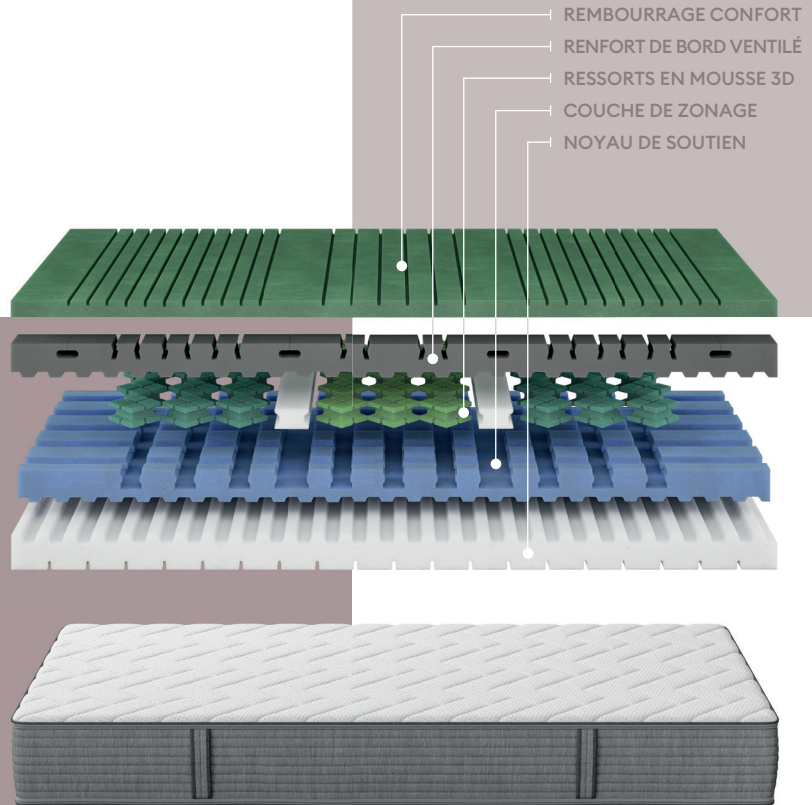

Lavable à 40 °C

N° d'article H1051

#05

MATELAS #05

LE PROGRESSIF

Pour tous les fans de circulation optimale de l'air et d'adaptation précise au corps. L'architecture progressive du noyau s'adapte automatiquement à toutes les morphologies. Ce matelas offre un soutien point par point précis, grâce aux ressorts en mousse 3D innovants.

DÉTAILS

- Hauteur du noyau: 21 cm
- Hauteur du matelas: 25 cm
- Swiss Made

NOYAU

- Rembourrage confort perméable à l'air en EvoPoreVHRC
- Ressorts en mousse 3D zonés pour un soutien point par point précis du corps
- Noyau progressif 7 zones pour une adaptation optimale à toutes les morphologies