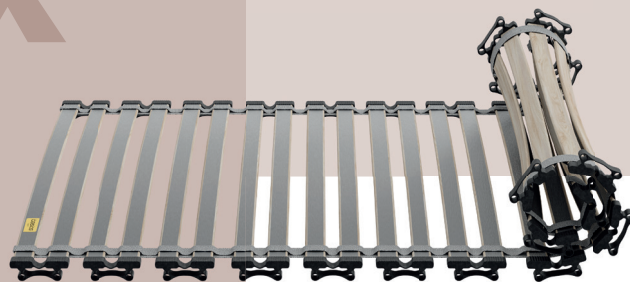

N° d'article H1098

Roll Flex

SOMMIER

LE FACILE À VIVRE

Pour tous ceux qui veulent ramener le confort à la maison sans tarder. Sommier à lattes suspendu pour un soulagement confortable.

DÉTAILS

- Sommier à lattes, non réglable
- Adaptation au corps grâce aux suspensions
- Hauteur: 4 cm

FINITION

- 26 lattes élastiques en bois de bouleau
- Plastique haut de gamme sans PVC

Disponible dans les dimensions suivantes:

80 x 200 cm et 90 x 200 cm

Dimensions effectives: longueur - 3.5 cm / largeur - 1 cm