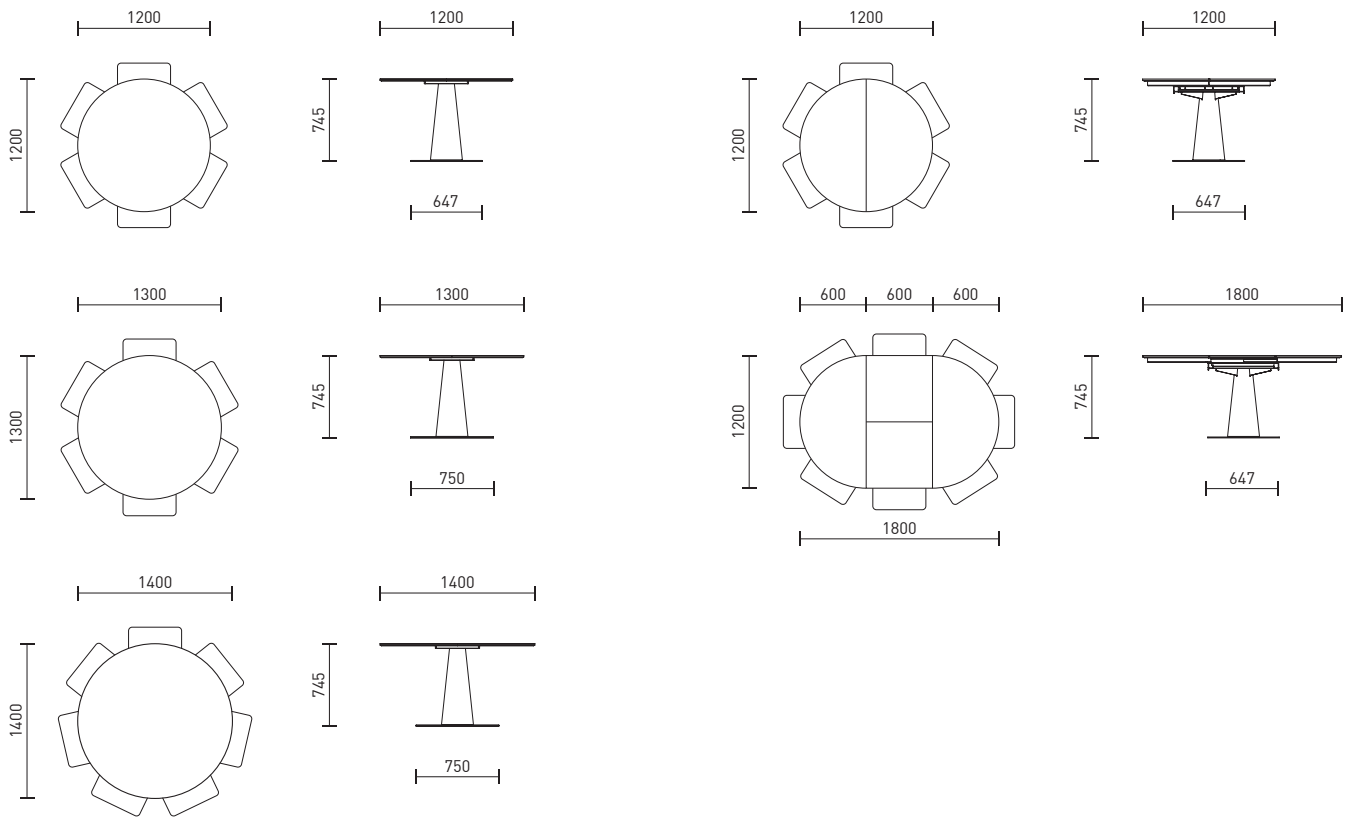

LETA KEGEL

Der Kegelfuss macht den runden sowie ausziehbaren Esstisch zu einer wahren Skulptur in Ihrer Wohnung. Individuell kombinierbar, entfaltet er seine Stärke wenn er ausgezogen acht Personen bequem Platz bietet. Das Beste: Die Farben lassen sich einfach Ihren Wünschen nach gediegenem Wohnen anpassen.

Das Auszugssystem ist einfach bedienbar. Je nach Wunsch und Geschmack können die verschiedenen Materialien fast beliebig kombiniert werden. Für viel Stabilität ohne Wackeln sorgt die schwere Metallplatte am Fussende. Die niedrige Einbauhöhe bietet zudem eine optimale Kniefreiheit, auch für grosse Personen.

leta kegel

ABMESSUNGEN

Tisch LETA KEGEL | Eiche massiv, natur geölt | Verlängerung Fenix nero ingo