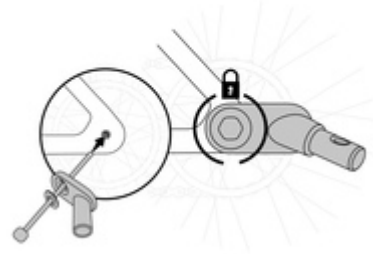

INSTALLAZIONE FACILE E VELOCE

FISSAGGIO ALLA BICI SEMPLICE E VELOCE

L'accoppiatore si fissa alla bici con poche azioni, in modo sicuro e senza attrezzi aggiuntivi, permettendovi di trasportare i tuoi bambini nel Dryk Duo con diverse biciclette.

EASY INSTALLATION ON YOUR BIKE