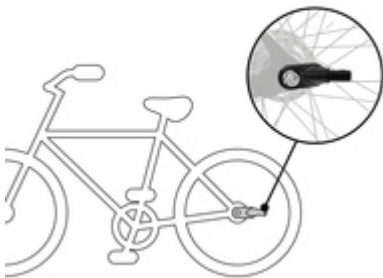

Mamma porta, papà viene a prenderlo, o viceversa? Con un extra attacco già installato a una seconda bici rimanete sempre flessibili con il vostro rimorchio Dryk Duo.

EASY SWITCH
FROM ONE BIKE TO THE OTHER

INSTALLAZIONE FACILE E VELOCE

FISSAGGIO ALLA BICI SEMPLICE E VELOCE

L'accoppiatore si fissa alla bici con poche azioni, in modo sicuro e senza attrezzi aggiuntivi, permettendovi di trasportare i tuoi bambini nel Dryk Duo con diverse biciclette.

EASY INSTALLATION ON YOUR BIKE

DISCRETE HITCH ALWAYS READY FOR USE

SEMPRE PRONTO ALL'USO SENZA DARE NELL'OCCHIO

L'accoppiatore può rimanere fisso alla bici anche senza il rimorchio per bicicletta. Dal design semplice e moderno con materiali stabili e resistenti è sempre pronto all'uso senza dare nell'occhio.

COMPATIBILE CON RIMORCHIO PER BICI HAUCK DRYK DUO

COMPATIBILE CON IL DRYK DUO DI HAUCK

L'attacco di trazione è compatibile con il rimorchio Dryk Duo di hauck, permettendoti di fissarlo anche alla bici di amici o altre persone. Semplicemente ideale per cambi di programma spontanei.