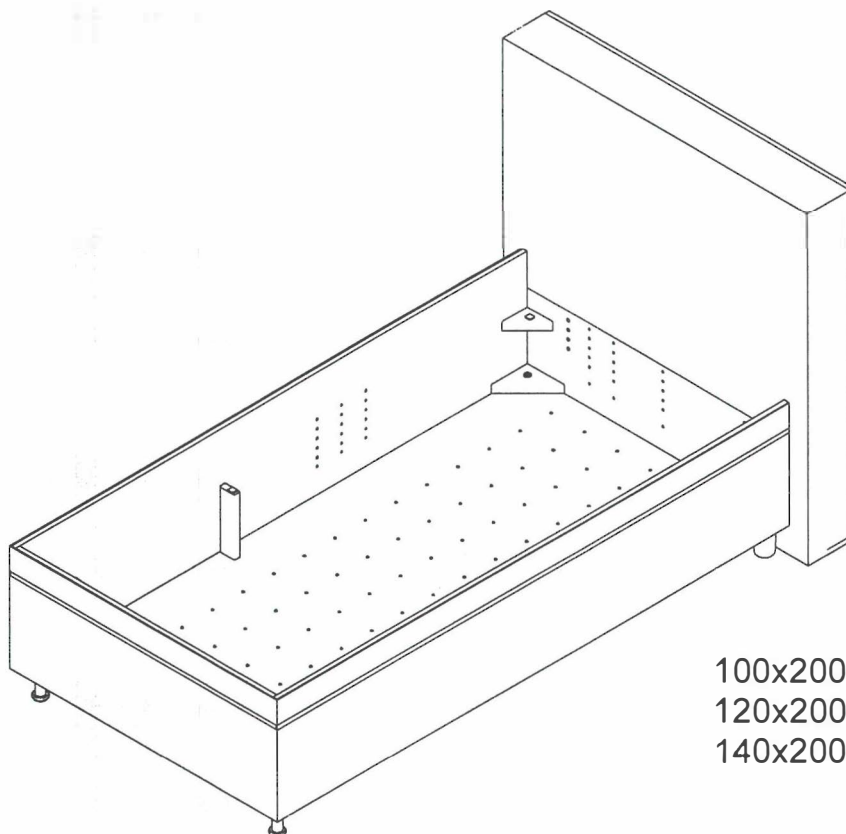

Teileliste

Alkatrész lista/ Parts list/ Onderdelen lijst/ Liste des pieces/ Seznam dílů/ Parça listesi/
Elenco delle parti/ Lista części/ Lista de componente/ Zoznam položiek

A 4x 	B 4x 	C 4x
D 2x 	E 2x 	

Page. 8 - 9