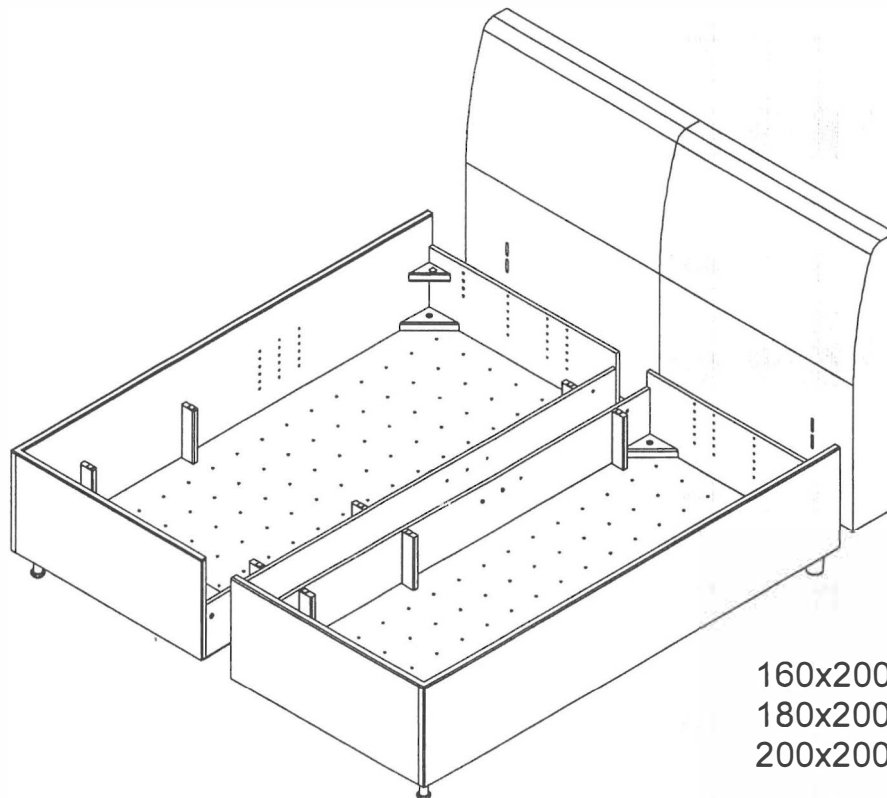

Teileliste

Alkatrész lista/ Parts list/ Onderdelen lijst/ Liste des pieces/ Seznam dílů/ Parça listesi/
Elenco delle parti/ Lista części/ Lista de componente/ Zoznam položiek

A 4x	B 6x	C 6x
D 6x	E 2x	F 2x

Page. 8 - 9

160x200
180x200
200x200