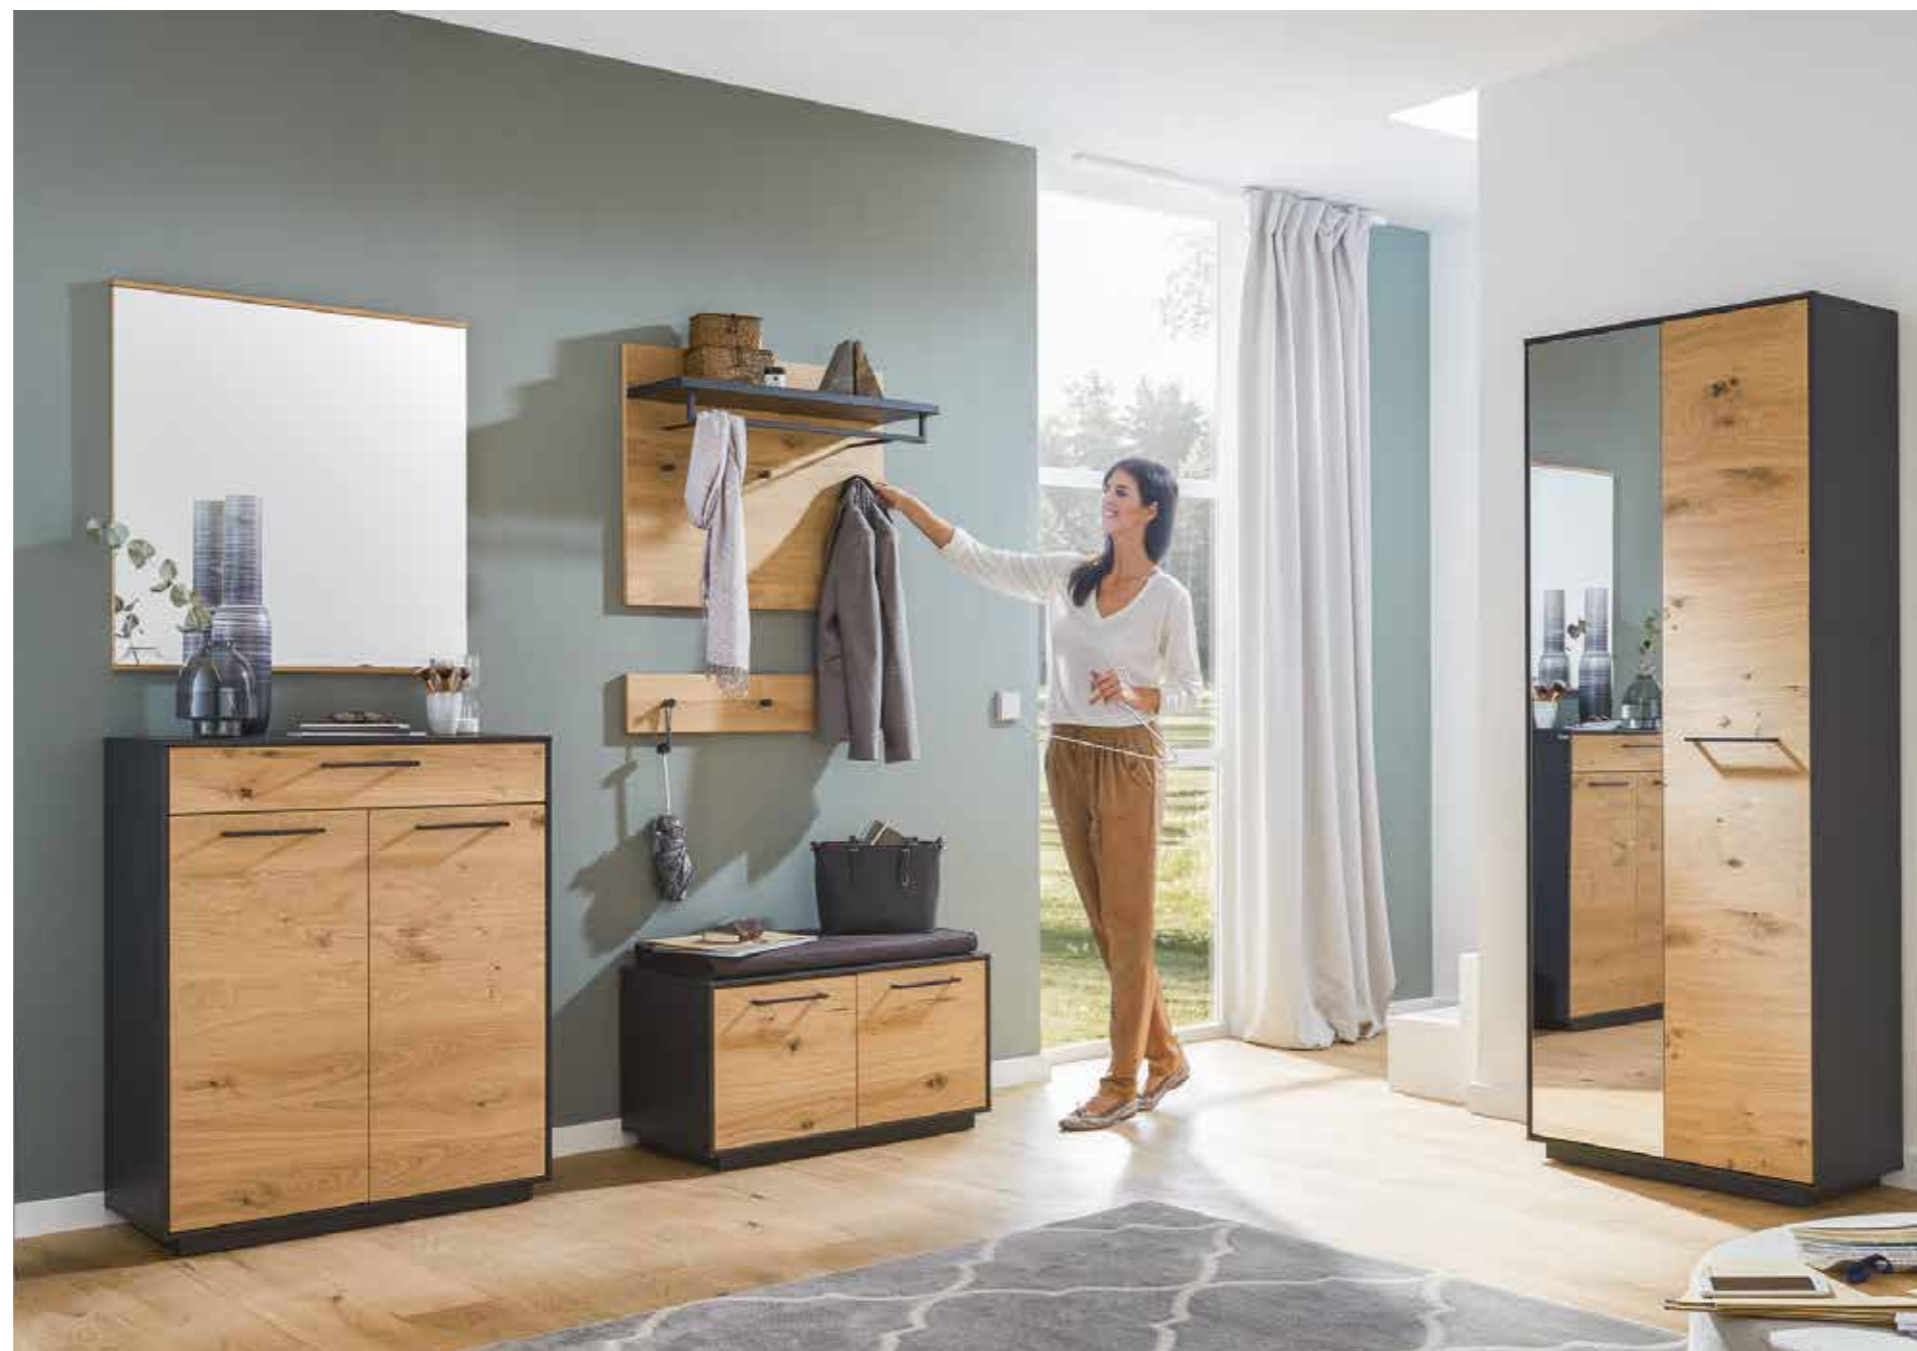

JANIKA SCHNEIDER

Dieter Knoll
Collection

SAVONA – UN DESIGN HAUT DE GAMME POUR VOTRE ENTRÉE

Savona séduit par une multitude de détails qui donnent à votre entrée une allure haut de gamme et une structure astucieuse. Son design rectiligne vous laisse un large champ libre pour afficher votre propre style. Ses placages chêne à poutre haut de gamme et son chêne créent de splendides contrastes avec le corps affirmé en vernis blanc. Profitez de meubles confortables et composez votre propre aménagement de vestiaire avec des commodes à chaussures, des miroirs, des panneaux, des banquettes et des armoires. Adaptez votre ameublement à vos besoins personnels et à l'espace dont vous disposez.