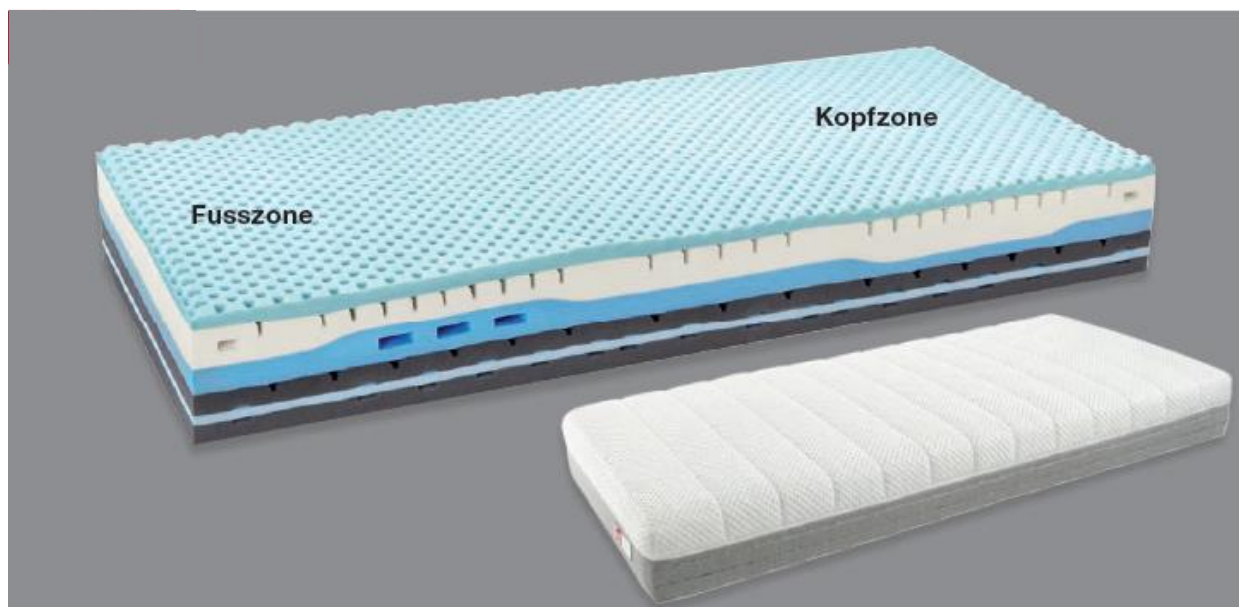

MATERASSO SC Deluxe II S

Comfort

- Materasso viscoelastico con strato AquaPore leggermente rinfrescante
- Tecnologia Inside Up® per alleviare i punti di pressione e migliorare la circolazione sanguigna
- Regolazione climatica attiva, canali di ventilazione integrati
- Clima di riposo piacevole grazie alla lana vergine di pecora del guscio esterno

Coprimaterasso/imbottitura

- Fodera di copertura sfoderabile in pura lana vergine/fibra termica
- Tessuto antiscivolo sul lato inferiore
- Fodera superiore lavabile fino a 60 °C, non asciugare in asciugatrice

Nucleo

- Lastra AquaPore traspirante e profilato
- Schiuma viscoelastica profilata (con memoria di forma)
- Adattamento del corpo integrato su un lato; eccellente zona di comfort per le spalle, supporto lombare e per le ginocchia
- Superficie di riposo perfettamente sostenuta grazie alla schiuma EvoPore HRC con ventilazione trasversale integrata
- Non ruotabile (zona testa e piedi)
- Altezza del nucleo: 24.5 cm (altezza complessiva: 26.5 cm)

Grado di durezza:

1. ☐ soft   ☐ firm   ☐ xfirm

Il nostro servizio

Consulenza sonno
a 5 stelle

6 mesi di prova

2 anni di garanzia
sul materasso