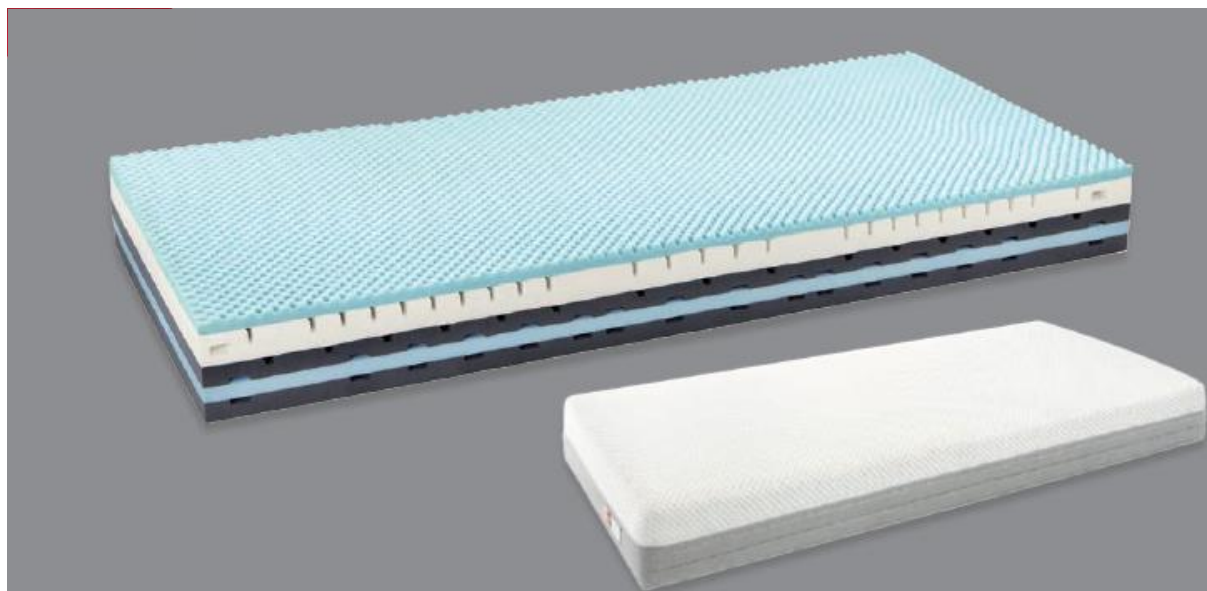

MATERASSO SC Premium II

Comfort

- Materasso viscoelastico grazie alla tecnologia Inside Up® con strato AquaPore leggermente rinfrescante
- Aiuta ad alleviare i punti di pressione e migliora la circolazione sanguigna
- Regolazione climatica attiva, canali di ventilazione integrati
- Adatto a chi soffre di allergie alla polvere domestica (versione per allergici)

Coprimaterasso/imbottitura

- Fodera di copertura rimovibile
- Tessuto antiscivolo sul lato inferiore
- Fodera lavabile fino a 60 °C, non asciugare in asciugatrice

Nucleo

- Lastra AquaPore traspirante e profilato
- Schiuma viscoelastica profilata (con memoria di forma)
- Adattamento al corpo integrato su un lato; zona di comfort ottimale per le spalle, supporto lombare e per le ginocchia
- Superficie di riposo perfettamente sostenuta grazie alla schiuma EvoPore HRC con ventilazione trasversale integrata
- Altezza del nucleo: 20 cm (altezza complessiva: 20.5 cm)

Grado di durezza:

1. ☐ soft   ☐ firm   ☐ xfirm

Il nostro servizio

Consulenza sonno
a 5 stelle

6 mesi di prova

2 anni di garanzia
sul materasso