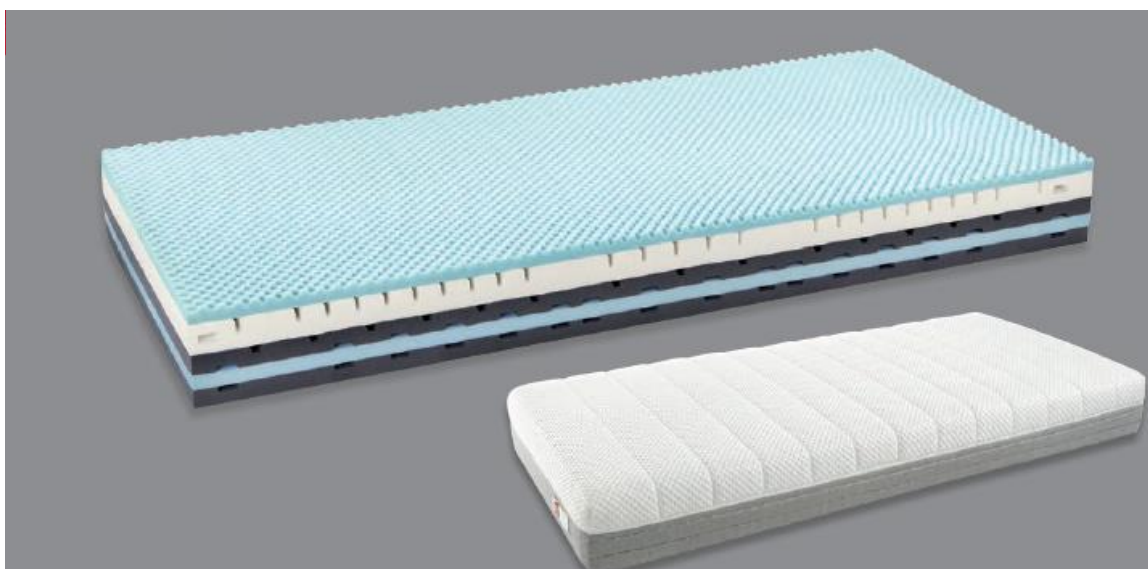

MATERASSO SC Premium II S

Comfort

- Materasso viscoelastico con strato AquaPore leggermente rinfrescante
- Aiuta ad alleviare i punti di pressione e migliora la circolazione sanguigna
- Regolazione climatica attiva, canali di ventilazione integrati
- Clima di riposo piacevole grazie alla lana vergine di pecora del rivestimento esterno

Coprimaterasso/imbottitura

- Fodera di copertura sfoderabile in pura lana vergine/fibra termica
- Tessuto antiscivolo sul lato inferiore
- Fodera superiore lavabile fino a 60 °C, non asciugare in asciugatrice

Nucleo

- Lastra AquaPore traspirante e profilato
- Schiuma viscoelastica profilata (con memoria di forma)
- Adattamento al corpo integrato su un lato; zona di comfort ottimale per le spalle, supporto lombare e per le ginocchia
- Superficie di riposo perfettamente sostenuta grazie alla schiuma EvoPore HRC con ventilazione trasversale integrata
- Altezza del nucleo: 20 cm (altezza complessiva: 22 cm)

Grado di durezza:

1. ☐ soft   ☐ firm   ☒ xfirm

Il nostro servizio

Consulenza sonno
a 5 stelle

6 mesi di prova

2 anni di garanzia
sul materasso