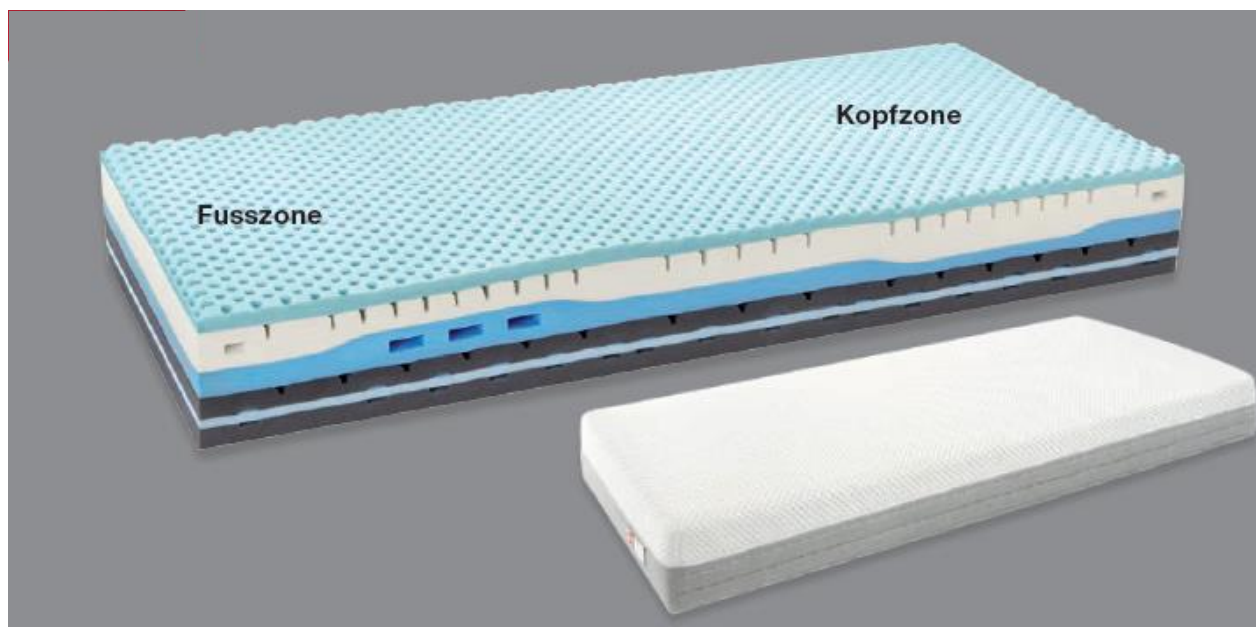

MATERASSO SC Deluxe II

Comfort

- Materasso viscoelastico con strato AquaPore leggermente rinfrescante
- Tecnologia Inside Up® per alleviare i punti di pressione e migliorare la circolazione sanguigna
- Regolazione climatica attiva, canali di ventilazione integrati
- Adatto a chi soffre di allergie alla polvere domestica (versione per allergici)

Coprimaterasso/imbottitura

- Fodera di copertura rimovibile
- Tessuto antiscivolo sul lato inferiore
- Fodera lavabile fino a 60 °C, non asciugare in asciugatrice

Nucleo

- Lastra AquaPore traspirante e profilato
- Schiuma viscoelastica profilata (con memoria di forma)
- Adattamento del corpo integrato su un lato; eccellente zona di comfort per le spalle, supporto lombare e per le ginocchia
- Superficie di riposo perfettamente sostenuta grazie alla schiuma EvoPore HRC con ventilazione trasversale integrata
- Non ruotabile (zona testa e piedi) Altezza del nucleo: 24.5 cm (altezza complessiva: 25 cm)

- Materasso viscoelastico con strato AquaPore leggermente rinfrescante
- Tecnologia Inside Up® per alleviare i punti di pressione e migliorare la circolazione sanguigna
- Regolazione climatica attiva, canali di ventilazione integrati
- Clima di riposo piacevole grazie alla lana vergine di pecora del guscio esterno

- Materasso viscoelastico con strato AquaPore leggermente rinfrescante
- Aiuta ad alleviare i punti di pressione e migliora la circolazione sanguigna
- Regolazione climatica attiva, canali di ventilazione integrati
- Clima di riposo piacevole grazie alla lana vergine di pecora del rivestimento esterno