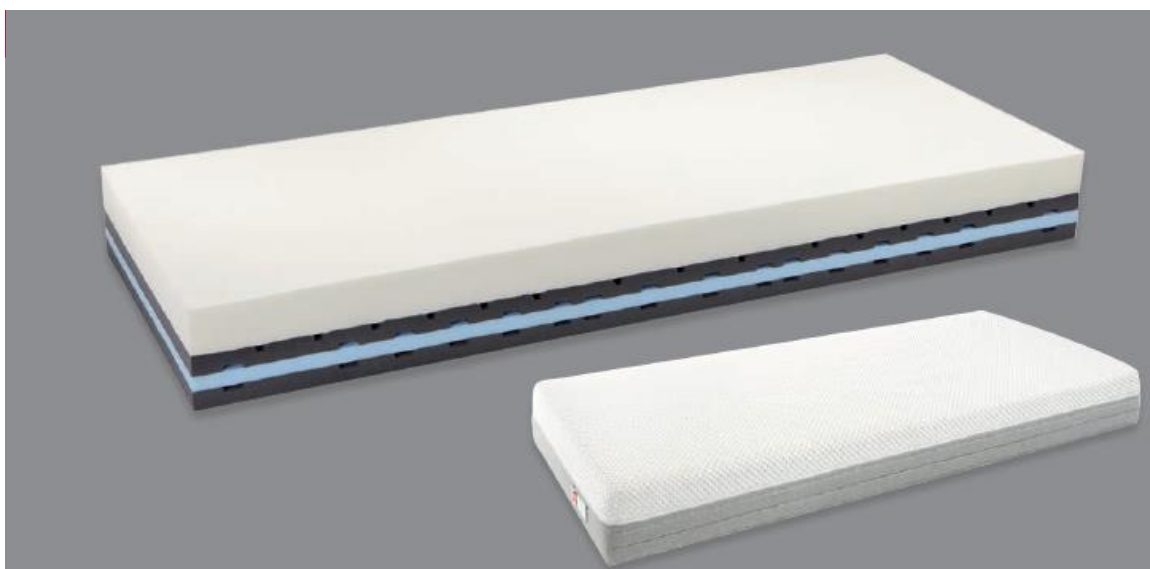

MATERASSO SC Original II

Comfort

- Materasso viscoelastico grazie alla tecnologia Inside Up
- Aiuta ad alleviare i punti di pressione e migliora la circolazione sanguigna
- Regolazione climatica attiva, canali di ventilazione integrati.
- Adatto a chi soffre di allergie alla polvere domestica (versione per allergici)

Coprimaterasso/imbottitura

- Fodera di copertura rimovibile
- Tessuto antiscivolo sul lato inferiore
- Fodera superiore lavabile fino a 60 °C, non asciugare in asciugatrice

Nucleo

- Schiuma viscoelastica (con memoria di forma)
- Adattamento al corpo integrato su un lato; zona di comfort per le spalle, supporto lombare e per le ginocchia
- Superficie di riposo perfettamente sostenuta grazie alla schiuma EvoPore HRC con ventilazione trasversale integrata
- Altezza del nucleo: 20 cm (altezza complessiva: 22 cm)

Grado di durezza:

1. ☐ soft   ☐ firm   ☐ xfirm

Il nostro servizio

Consulenza sonno
a 5 stelle

6 mesi di prova

2 anni di garanzia
sul materasso