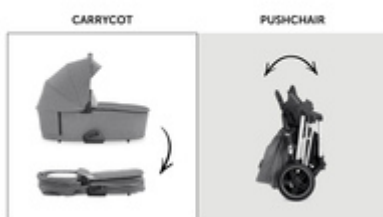

PREMIUM SLEEP COMFORT FOR LONG TRIPS

USO FACILE PER UN QUOTIDIANO SPENSIERATO

ALLROUNDER CON OVETTO HAUCK

Il Vision X Set è compatibile con alcuni ovetti* hauck e può essere usato come sistema di viaggio. Per un cambio facile, gli adattatori sono già integrati nel telaio.

ALL-ROUNDER WITH HAUCK INFANT CAR SEAT

EASY & COMPACT FOLDING

SPACE SAVING TRANSPORT

CHIUSURA FACILE E COMPATTA

La navicella si richiude in modo piatto, mentre il telaio del Vision X e la seduta si ripiegano con una mano. Può essere così trasportato in qualsiasi auto e risparmia spazio a casa.