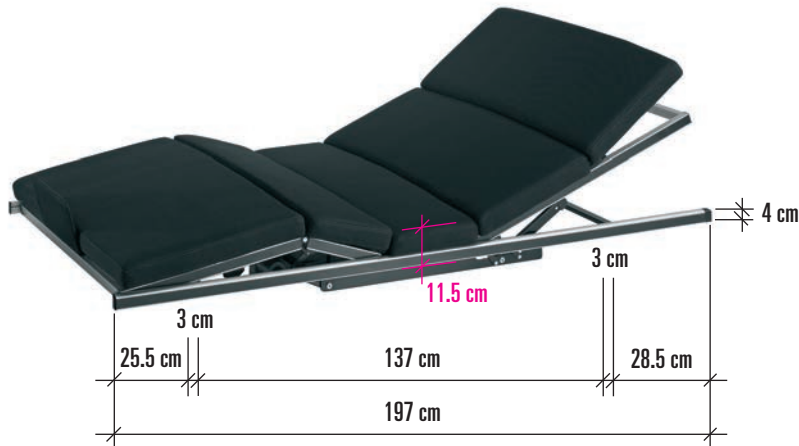

## riposa **CARBON FLEX 5 LUXE**

Art.Nr. 1058

- Einbauhöhe **11.5 cm**
- Totalhöhe **13 cm**
- Minimale Bodenfreiheit **14 cm**
- Maximale Montagefreiheit  
**Kopf: 32 cm**  
**Fuss: 30 cm**

## riposa **REFLEX 5 AUTOMAT**

Art.Nr. 1005

- Einbauhöhe **9.5 cm**
- Totalhöhe **11.5 cm**
- Minimale Bodenfreiheit **15 cm**
- Maximale Montagefreiheit  
**Kopf: 32 cm**  
**Fuss: 32 cm**

## riposa **FLEX 4 AUTOMAT SST**

Art.Nr. 1024

- Einbauhöhe **6.9 cm**
- Totalhöhe **8.9 cm**
- Minimale Bodenfreiheit **15 cm**
- Maximale Montagefreiheit  
**Kopf: 33 cm**  
**Fuss: 37 cm**

## riposa **FLEX PNEUMATIC**

Art.Nr. 1093

- Einbauhöhe **6.9 cm**
- Totalhöhe **8.9 cm**
- Minimale Bodenfreiheit **15 cm**
- Maximale Montagefreiheit  
**Kopf: 41 cm**  
**Fuss: 39 cm**