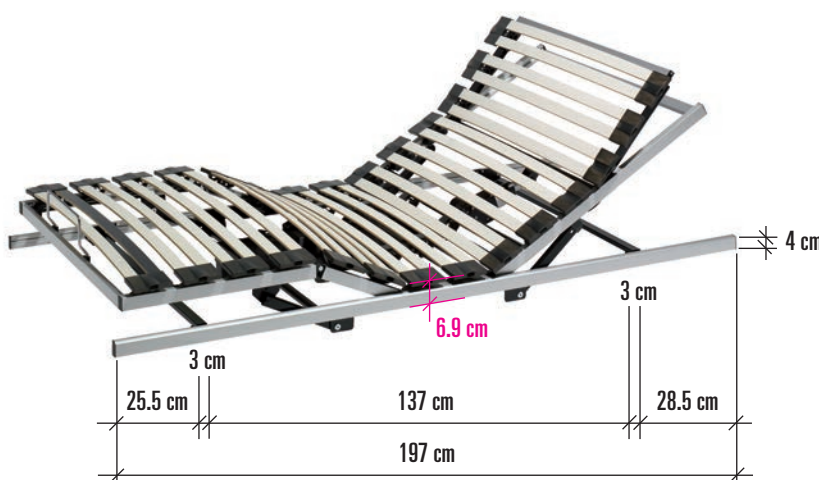

## riposa **CARBON FLEX 5 LUXE**

Art.Nr. 1058

- Einbauhöhe **11.5 cm**
- Totalhöhe **13 cm**
- Minimale Bodenfreiheit **14 cm**
- Maximale Montagefreiheit  
**Kopf: 32 cm**  
**Fuss: 30 cm**

## riposa **REFLEX 5 AUTOMAT**

Art.Nr. 1005

- Einbauhöhe **9.5 cm**
- Totalhöhe **11.5 cm**
- Minimale Bodenfreiheit **15 cm**
- Maximale Montagefreiheit  
**Kopf: 32 cm**  
**Fuss: 32 cm**

## riposa **FLEX 4 AUTOMAT SST**

Art.Nr. 1024

- Einbauhöhe **6.9 cm**
- Totalhöhe **8.9 cm**
- Minimale Bodenfreiheit **15 cm**
- Maximale Montagefreiheit  
**Kopf: 33 cm**  
**Fuss: 37 cm**

## riposa **FLEX PNEUMATIC**

Art.Nr. 1093

- Einbauhöhe **6.9 cm**
- Totalhöhe **8.9 cm**
- Minimale Bodenfreiheit **15 cm**
- Maximale Montagefreiheit  
**Kopf: 41 cm**  
**Fuss: 39 cm**