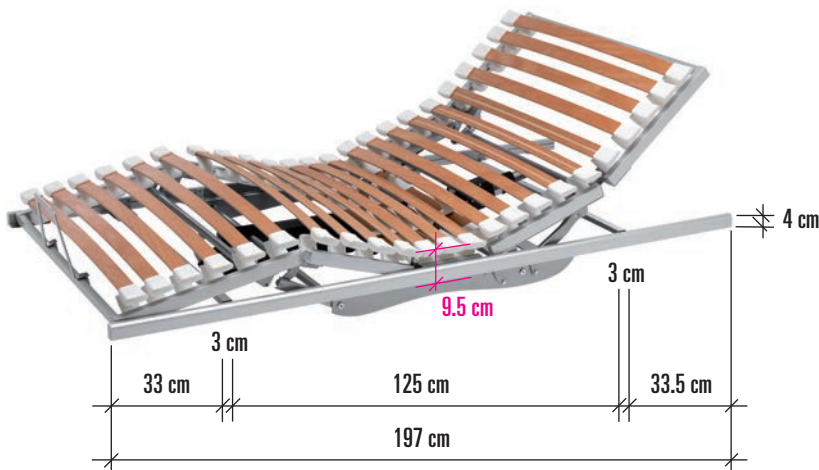

## riposa **CARBON FLEX 5 LUXE**

Art.Nr. 1058

- Einbauhöhe **11.5 cm**
- Totalhöhe **13 cm**
- Minimale Bodenfreiheit **14 cm**
- Maximale Montagefreiheit  
**Kopf: 32 cm**  
**Fuss: 30 cm**

## riposa **REFLEX 5 AUTOMAT**

Art.Nr. 1005

- Einbauhöhe **9.5 cm**
- Totalhöhe **11.5 cm**
- Minimale Bodenfreiheit **15 cm**
- Maximale Montagefreiheit  
**Kopf: 32 cm**  
**Fuss: 32 cm**

## riposa **FLEX 4 AUTOMAT SST**

Art.Nr. 1024

- Einbauhöhe **6.9 cm**
- Totalhöhe **8.9 cm**
- Minimale Bodenfreiheit **15 cm**
- Maximale Montagefreiheit  
**Kopf: 33 cm**  
**Fuss: 37 cm**

## riposa **FLEX PNEUMATIC**

Art.Nr. 1093

- Einbauhöhe **6.9 cm**
- Totalhöhe **8.9 cm**
- Minimale Bodenfreiheit **15 cm**
- Maximale Montagefreiheit  
**Kopf: 41 cm**  
**Fuss: 39 cm**