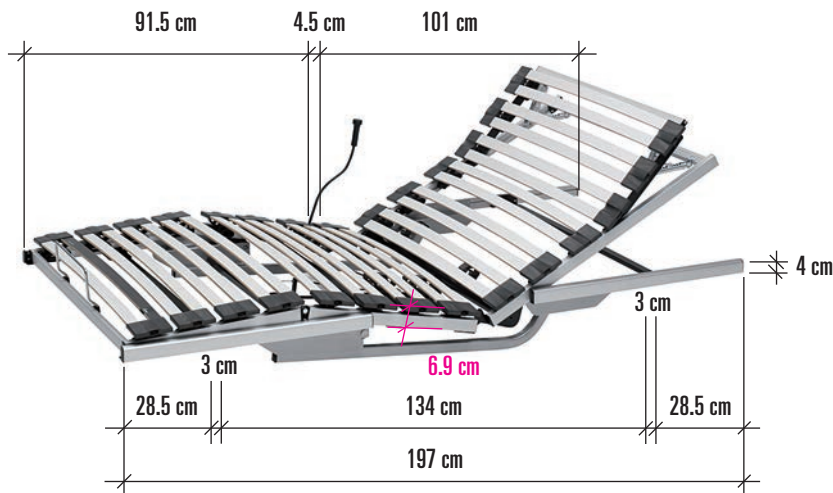

## riposa **REFLEX 5 AUTOMAT**

Art.Nr. 1005

- Einbauhöhe **9.5 cm**
- Totalhöhe **11.5 cm**
- Minimale Bodenfreiheit **15 cm**
- Maximale Montagefreiheit  
**Kopf: 32 cm**  
**Fuss: 32 cm**

## riposa **FLEX 4 AUTOMAT SST**

Art.Nr. 1024

- Einbauhöhe **6.9 cm**
- Totalhöhe **8.9 cm**
- Minimale Bodenfreiheit **15 cm**
- Maximale Montagefreiheit  
**Kopf: 33 cm**  
**Fuss: 37 cm**

## riposa **COMBI AUTOMAT**

Art.Nr. 1129

- Einbauhöhe **9 cm**
- Totalhöhe **11 cm**
- Minimale Bodenfreiheit **14 cm**
- Maximale Montagefreiheit  
**Kopf: 45 cm**  
**Fuss: 35 cm**

## riposa **FLEX PNEUMATIC**

Art.Nr. 1093

- Einbauhöhe **6.9 cm**
- Totalhöhe **8.9 cm**
- Minimale Bodenfreiheit **15 cm**
- Maximale Montagefreiheit  
**Kopf: 41 cm**  
**Fuss: 39 cm**