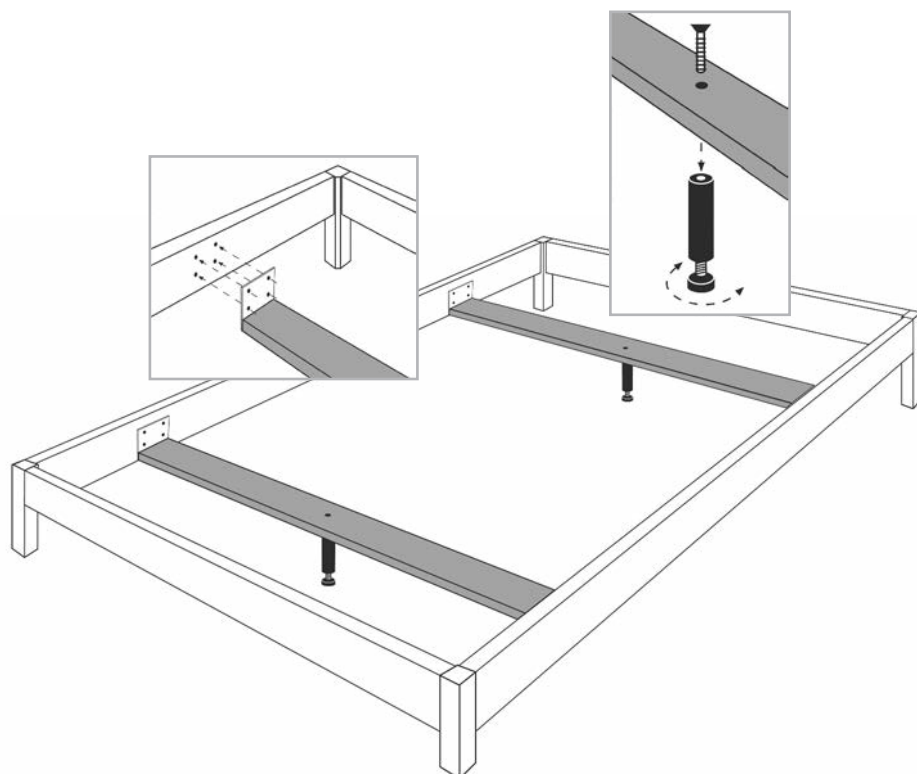

## riposa **FLEX 4 AUTOMAT SST**

Art.Nr. 1024

- Einbauhöhe **6.9 cm**
- Totalhöhe **8.9 cm**
- Minimale Bodenfreiheit **15 cm**
- Maximale Montagefreiheit  
**Kopf: 33 cm**  
**Fuss: 37 cm**

## riposa **COMBI AUTOMAT**

Art.Nr. 1129

- Einbauhöhe **9 cm**
- Totalhöhe **11 cm**
- Minimale Bodenfreiheit **14 cm**
- Maximale Montagefreiheit  
**Kopf: 45 cm**  
**Fuss: 35 cm**

## riposa **FLEX PNEUMATIC**

Art.Nr. 1093

- Einbauhöhe **6.9 cm**
- Totalhöhe **8.9 cm**
- Minimale Bodenfreiheit **15 cm**
- Maximale Montagefreiheit  
**Kopf: 41 cm**  
**Fuss: 39 cm**

# riposa Einbauset

**PAKETINHALT:**

- 2 Quertraversen
- 16 Holzschrauben

**Ab Breite 120 cm zusätzlich:**

- 2 Mittelfüsse
- 2 Schrauben M8
- Inbus-Schlüssel

**Montage:**

1. Löcher an Bettladen vorbohren (Bohrer 2 mm).
2. Quertraverse mit Holzschrauben befestigen.
3. Pro Winkel 4 Schrauben 4/20 mm eindrehen.