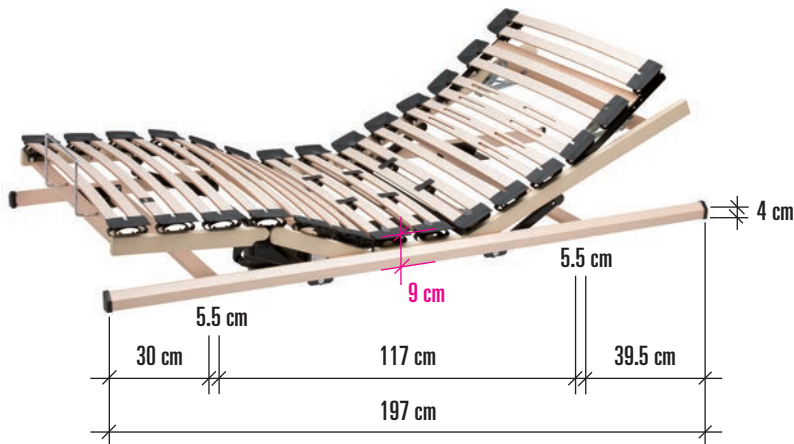

## riposa **CARBON FLEX 5 LUXE**

Art.Nr. 1058

- Einbauhöhe **11.5 cm**
- Totalhöhe **13 cm**
- Minimale Bodenfreiheit **14 cm**
- Maximale Montagefreiheit  
**Kopf: 32 cm**  
**Fuss: 30 cm**

## riposa **REFLEX 5 AUTOMAT**

Art.Nr. 1005

- Einbauhöhe **9.5 cm**
- Totalhöhe **11.5 cm**
- Minimale Bodenfreiheit **15 cm**
- Maximale Montagefreiheit  
**Kopf: 32 cm**  
**Fuss: 32 cm**

## riposa **FLEX 4 AUTOMAT SST**

Art.Nr. 1024

- Einbauhöhe **6.9 cm**
- Totalhöhe **8.9 cm**
- Minimale Bodenfreiheit **15 cm**
- Maximale Montagefreiheit  
**Kopf: 33 cm**  
**Fuss: 37 cm**

## riposa **COMBI AUTOMAT**

Art.Nr. 1129

- Einbauhöhe **9 cm**
- Totalhöhe **11 cm**
- Minimale Bodenfreiheit **14 cm**
- Maximale Montagefreiheit  
**Kopf: 45 cm**  
**Fuss: 35 cm**