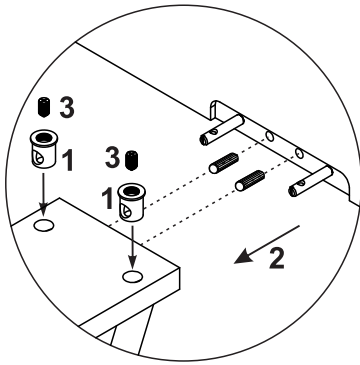

TERRANO

Komplettbett

TR1420

TR1620

TR1820

TR2020

1 - 1,5 h

NR	PCS	COLLI
55	2	1/3
57	1	1/3
58	1	1/3
59	2	1/3
61	1	1/3
62	2	1/3
51	1	2/3
52	1	2/3
53	1	2/3
54	1	3/3
56	1	3/3
60	2	3/3

EC 80mm

x8

3

4

Belastbarkeit pro Seite: 120 kg