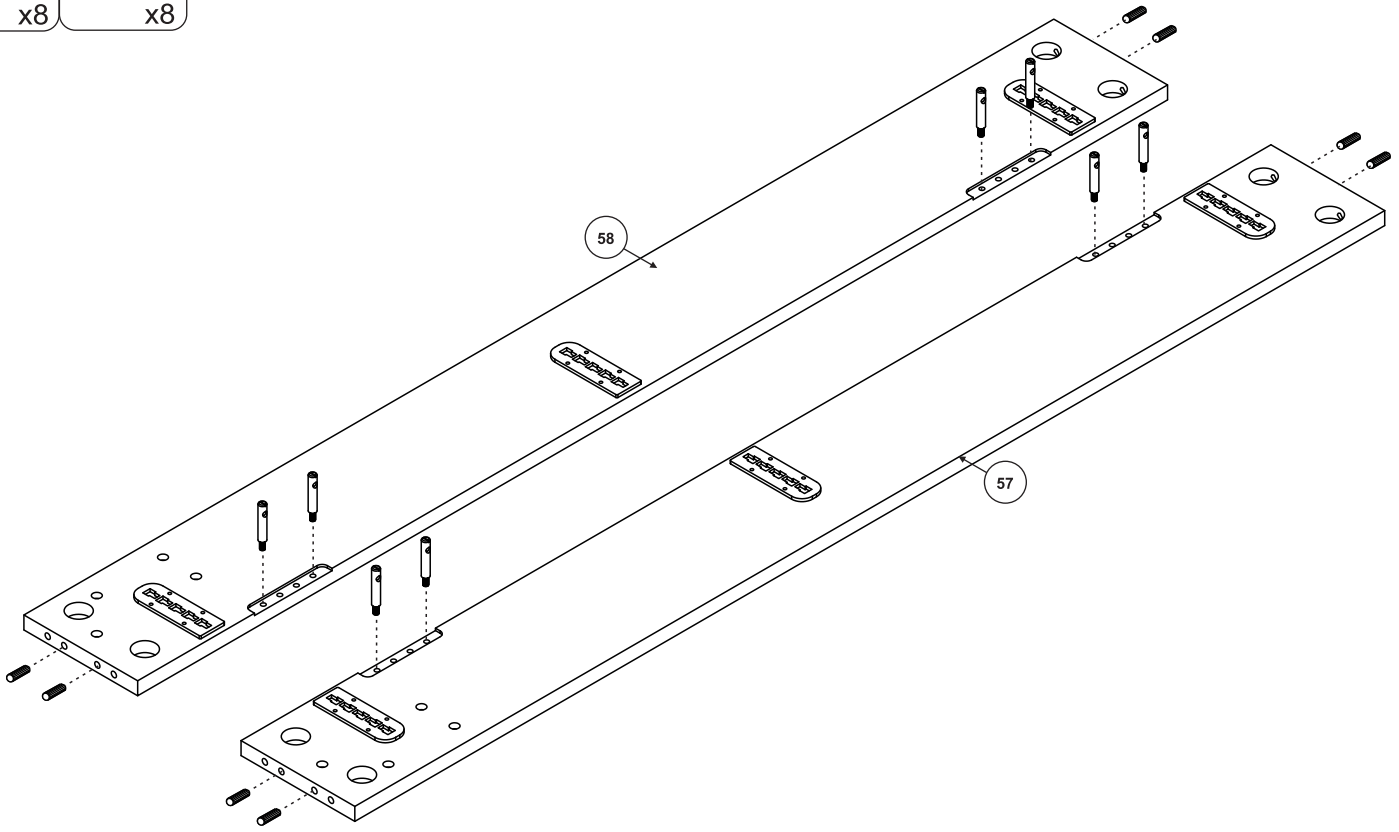

TERRANO

Komplettbett

TR1420

TR1620

TR1820

TR2020

1 - 1,5 h

NR	PCS	COLLI
55	2	1/3
57	1	1/3
58	1	1/3
59	2	1/3
61	1	1/3
62	2	1/3
51	1	2/3
52	1	2/3
53	1	2/3
54	1	3/3
56	1	3/3
60	2	3/3

EC 80mm

x8

3

4

Belastbarkeit pro Seite: 120 kg