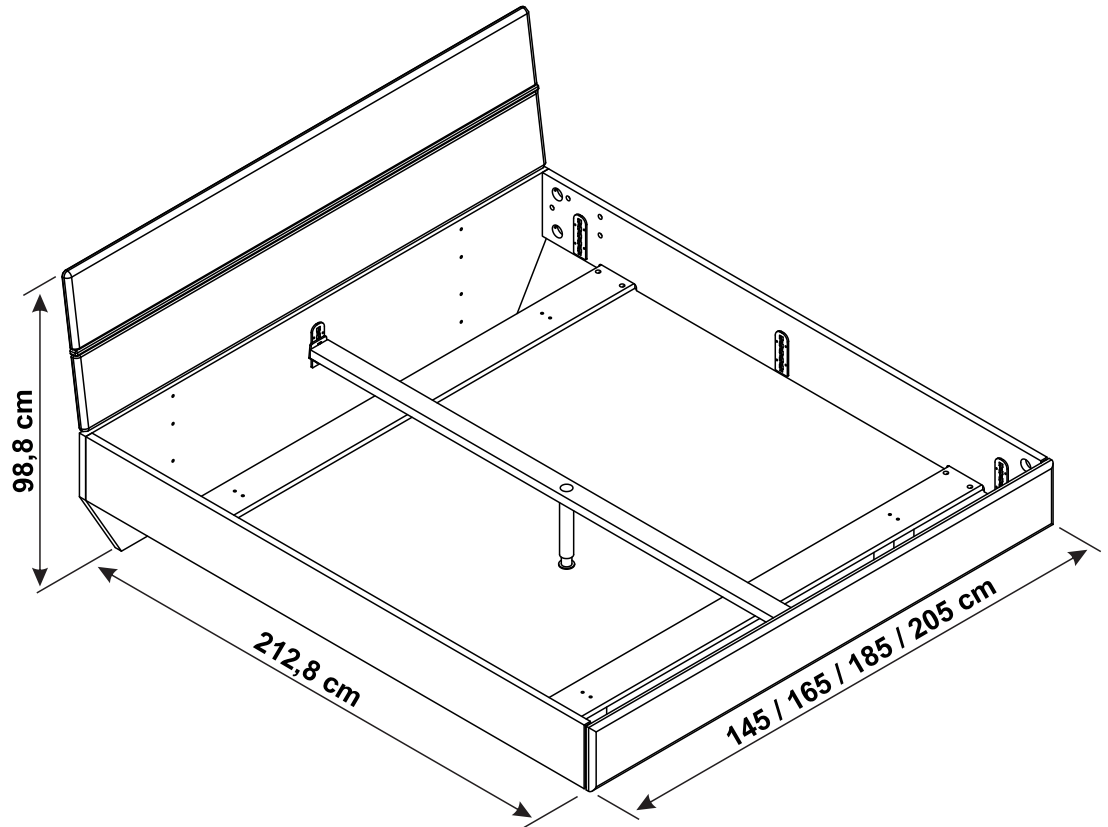

TERRANO

Komplettbett

TR1420

TR1620

TR1820

TR2020

1 - 1,5 h

NR	PCS	COLLI
55	2	1/3
57	1	1/3
58	1	1/3
59	2	1/3
61	1	1/3
62	2	1/3
51	1	2/3
52	1	2/3
53	1	2/3
54	1	3/3
56	1	3/3
60	2	3/3

EC 80mm

x8

3

4

Belastbarkeit pro Seite: 120 kg