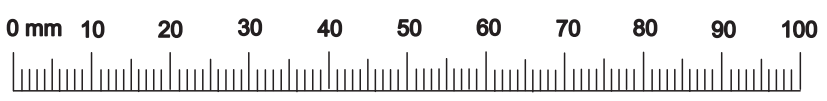

TERRANO

Komplettbett

TR1420

TR1620

TR1820

TR2020

1 - 1,5 h

NR	PCS	COLLI
55	2	1/3
57	1	1/3
58	1	1/3
59	2	1/3
61	1	1/3
62	2	1/3
51	1	2/3
52	1	2/3
53	1	2/3
54	1	3/3
56	1	3/3
60	2	3/3

EC 80mm

x8

3

4

Belastbarkeit pro Seite: 120 kg