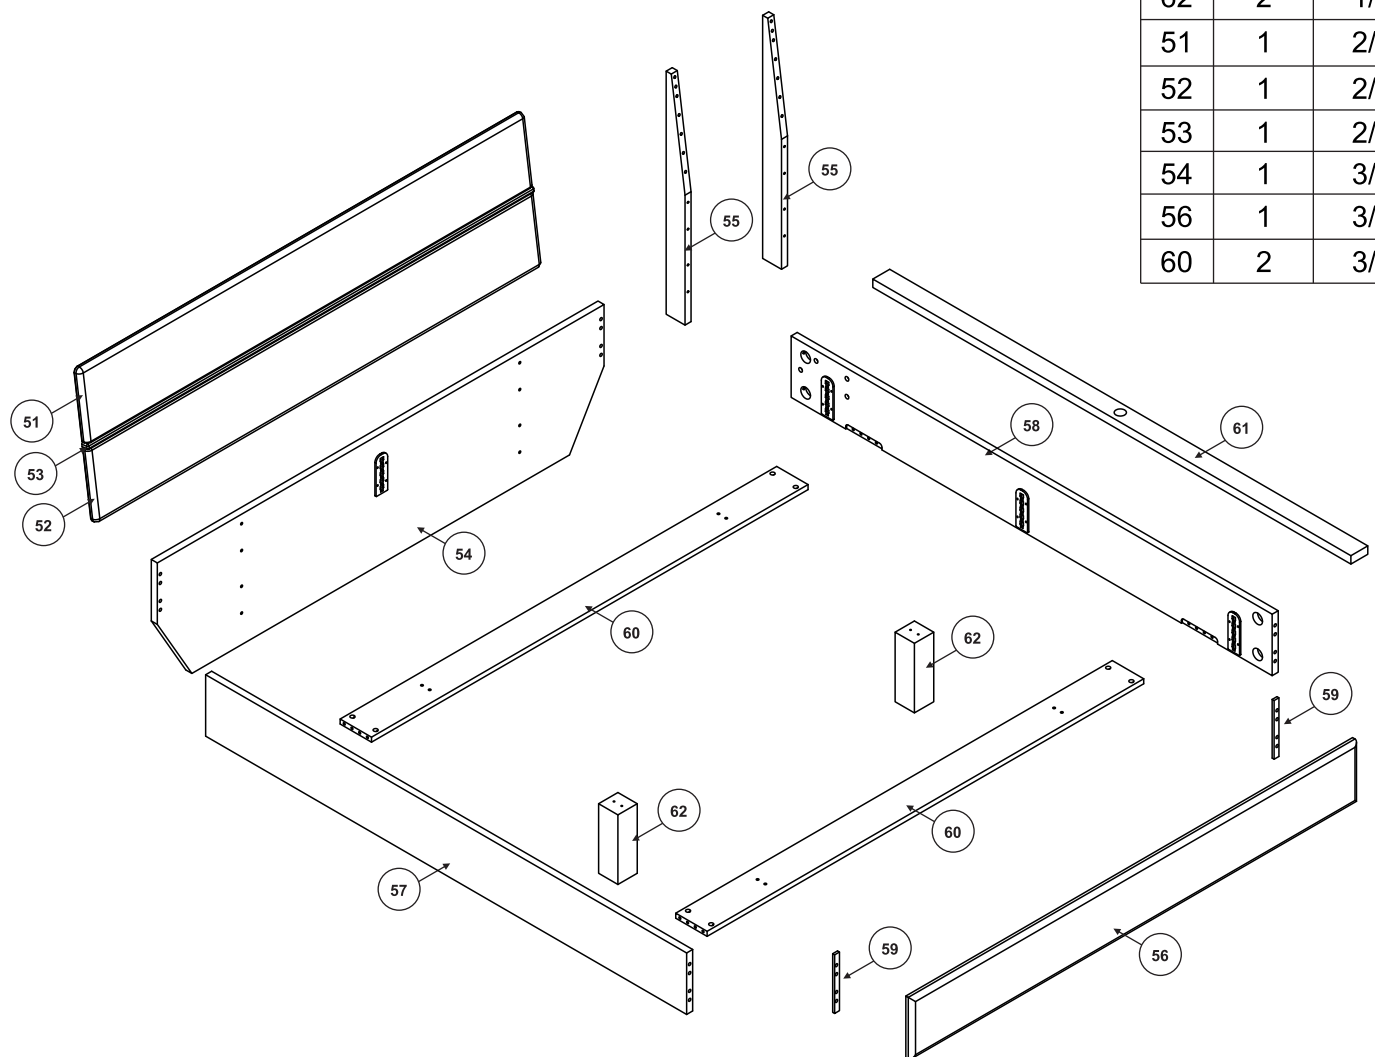

TERRANO

Komplettbett

TR1420

TR1620

TR1820

TR2020

1 - 1,5 h

NR	PCS	COLLI
55	2	1/3
57	1	1/3
58	1	1/3
59	2	1/3
61	1	1/3
62	2	1/3
51	1	2/3
52	1	2/3
53	1	2/3
54	1	3/3
56	1	3/3
60	2	3/3

EC 80mm

x8

3

4

Belastbarkeit pro Seite: 120 kg