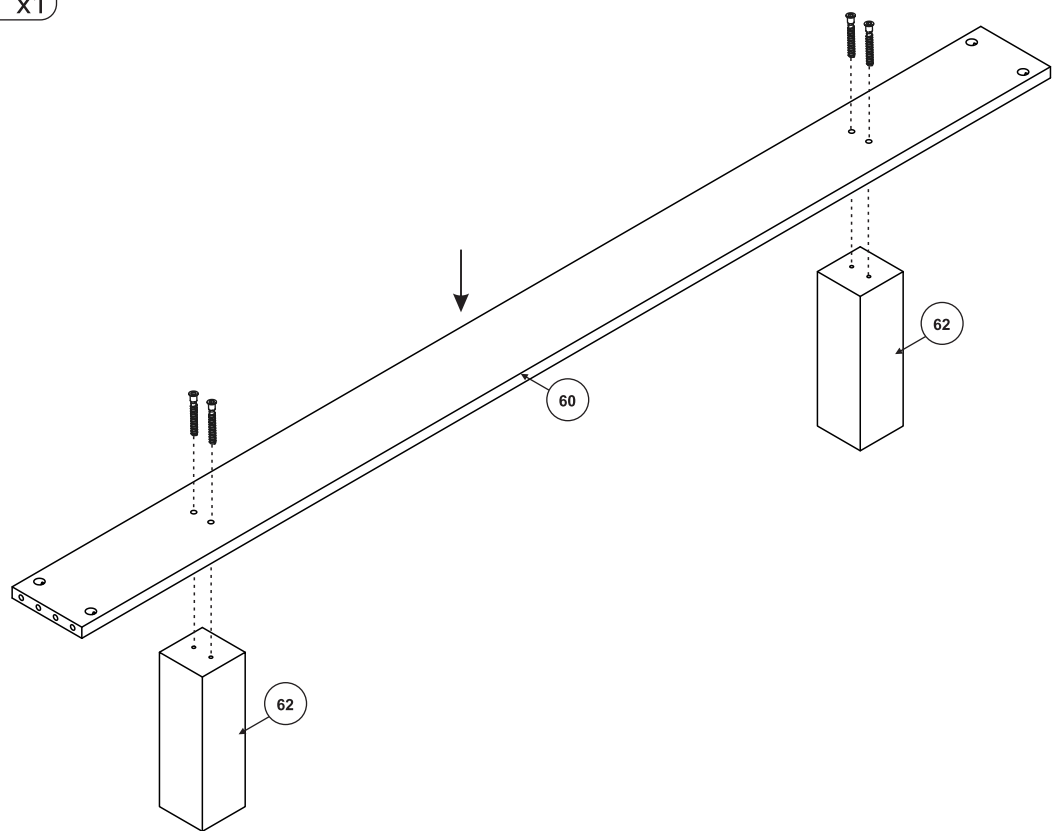

TERRANO

Komplettbett

TR1420

TR1620

TR1820

TR2020

1 - 1,5 h

NR	PCS	COLLI
55	2	1/3
57	1	1/3
58	1	1/3
59	2	1/3
61	1	1/3
62	2	1/3
51	1	2/3
52	1	2/3
53	1	2/3
54	1	3/3
56	1	3/3
60	2	3/3

EC 80mm

x8

3

4

Belastbarkeit pro Seite: 120 kg