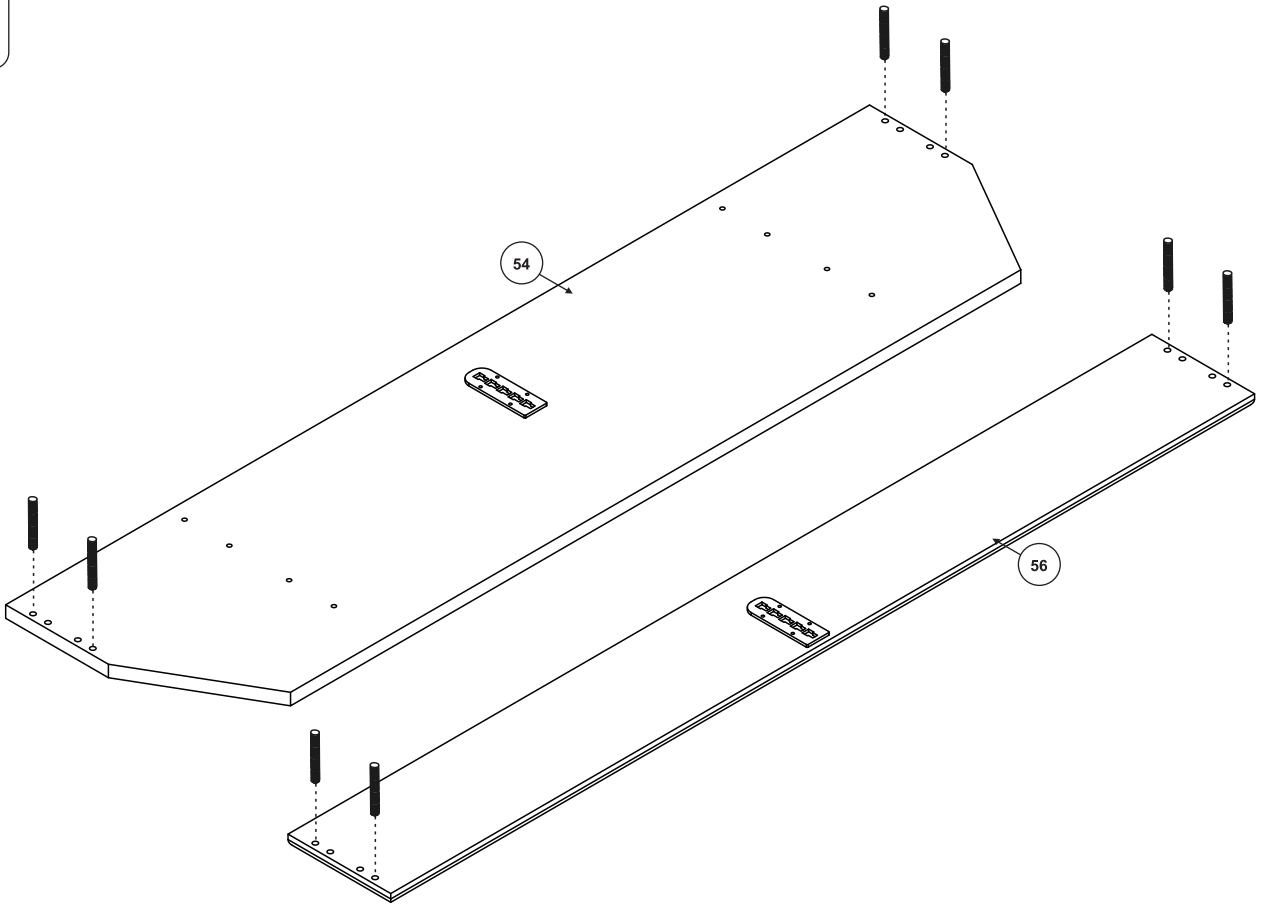

TERRANO

Komplettbett

TR1420

TR1620

TR1820

TR2020

1 - 1,5 h

NR	PCS	COLLI
55	2	1/3
57	1	1/3
58	1	1/3
59	2	1/3
61	1	1/3
62	2	1/3
51	1	2/3
52	1	2/3
53	1	2/3
54	1	3/3
56	1	3/3
60	2	3/3

EC 80mm

x8

3

4

Belastbarkeit pro Seite: 120 kg