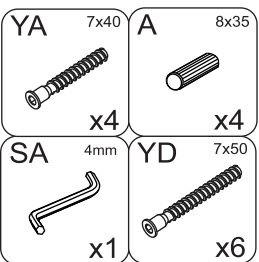

EC 80mm

x8

3

4

Belastbarkeit pro Seite: 120 kg