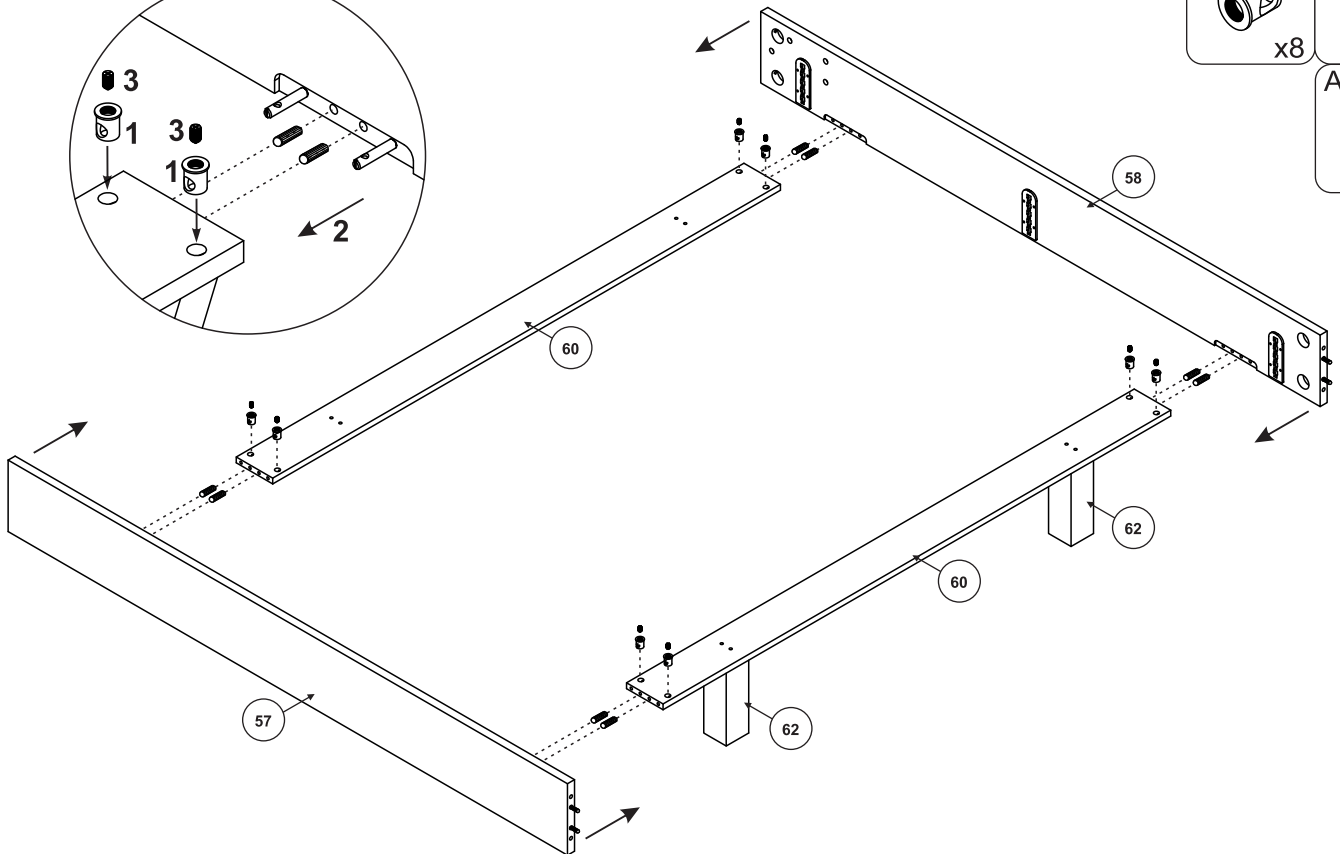

TERRANO

Komplettbett

TR1420

TR1620

TR1820

TR2020

1 - 1,5 h

NR	PCS	COLLI
55	2	1/3
57	1	1/3
58	1	1/3
59	2	1/3
61	1	1/3
62	2	1/3
51	1	2/3
52	1	2/3
53	1	2/3
54	1	3/3
56	1	3/3
60	2	3/3

EC 80mm

x8

3

4

Belastbarkeit pro Seite: 120 kg