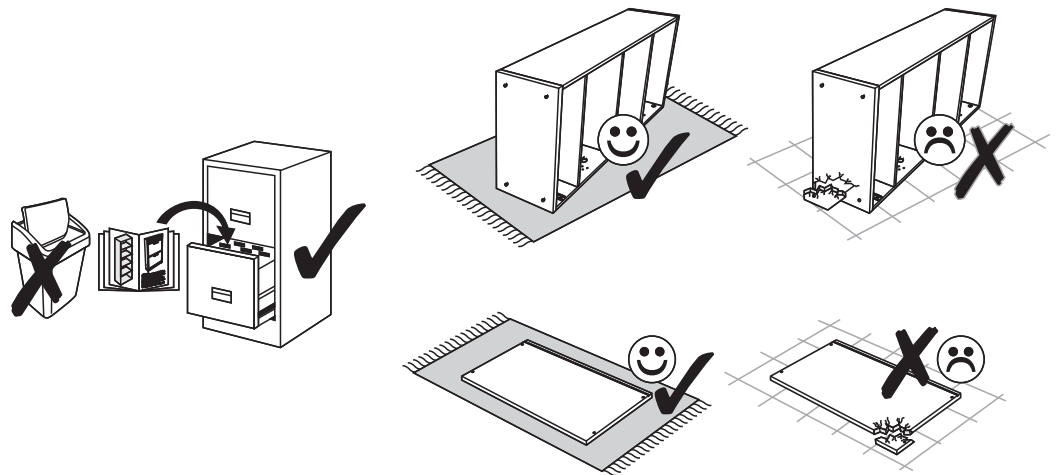

TERRANO

Komplettbett

TR1420

TR1620

TR1820

TR2020

1 - 1,5 h

NR	PCS	COLLI
55	2	1/3
57	1	1/3
58	1	1/3
59	2	1/3
61	1	1/3
62	2	1/3
51	1	2/3
52	1	2/3
53	1	2/3
54	1	3/3
56	1	3/3
60	2	3/3

EC 80mm

x8

3

4

Belastbarkeit pro Seite: 120 kg