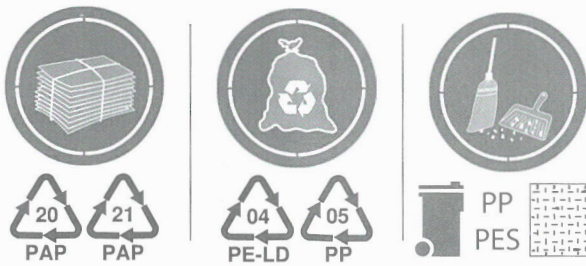

„Wichtig: Gebrauchs- und Montageanleitung für spätere Bezugnahme aufbewahren, sorgfältig lesen“

"Important: for future reference please keep the assembly instruction, read it carefully"

„Important : Notice d'utilisation et de montage pour toute référence ultérieure, à conserver et à lire attentivement.“

Modelle mit Lichtquellen: Die Lichtquellen und die separaten Steuerungselemente können zur Überprüfung durch die Marktüberwachungsbehörde / als Austauschteil aus dem umgebenden Produkt entnommen werden, ohne sie dauerhaft zu zerstören.

Anweisungen dazu finden Sie in der technischen Dokumentation des Produktes.

Models incl. LED Light: The light sources and the separate control elements can be removed from the surrounded product for inspection by the market surveillance authority / as replacement part without permanently destroying them. Instructions for this can be found in the technical documentation of the product.

Modèles avec sources lumineuses : Les sources lumineuses et les éléments de commande séparés peuvent être retirés du produit environnant pour être contrôlés par l'autorité de surveillance du marché / en tant que pièce de rechange sans être détruits de manière permanente. Vous trouverez des instructions à ce sujet dans la documentation technique du produit.

Sperrmüll / bulky waste / Déchets encombrants