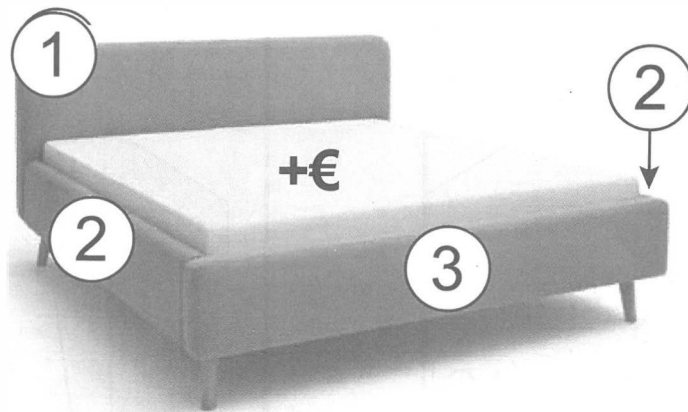

MATTIS by meise (KB-595)

140 cm
160 cm
180 cm

AC-19C	BC-19C	CC-19C	DC-19C	EC-19C	FC-19C	GC-19C	HC-19C	IC-19C
8	4	4	18	1	16	18	2	12
		 M8						
-	-	H: 195	M6*30	1975*70*30	M6*20	M6*19	ca. 200-320	3,5*18
JC-19C	KC-19C	LC-19C	MC-19C	NC-19C	OC-19C	PC-19C	QC-19C	RC-19C
-	1	4	4	4	4	-	-	1+1
-							-	
-	Set	-	M8*25	M8	-	M8*40	-	4+5
SC-19C	TC-19C	UC-19C	VC-19C	WC-19C	XC-19C	YC-19C	ZC-19C	AAC-19C
1	-	-	-	-	-	-	-	-
	-	-	-	-	-	-	-	-
13	-	-	-	-	-	-	-	-

		 45 min	 13	 < 110 KG 140 cm	 < 110 KG < 110 KG 160 / 180cm